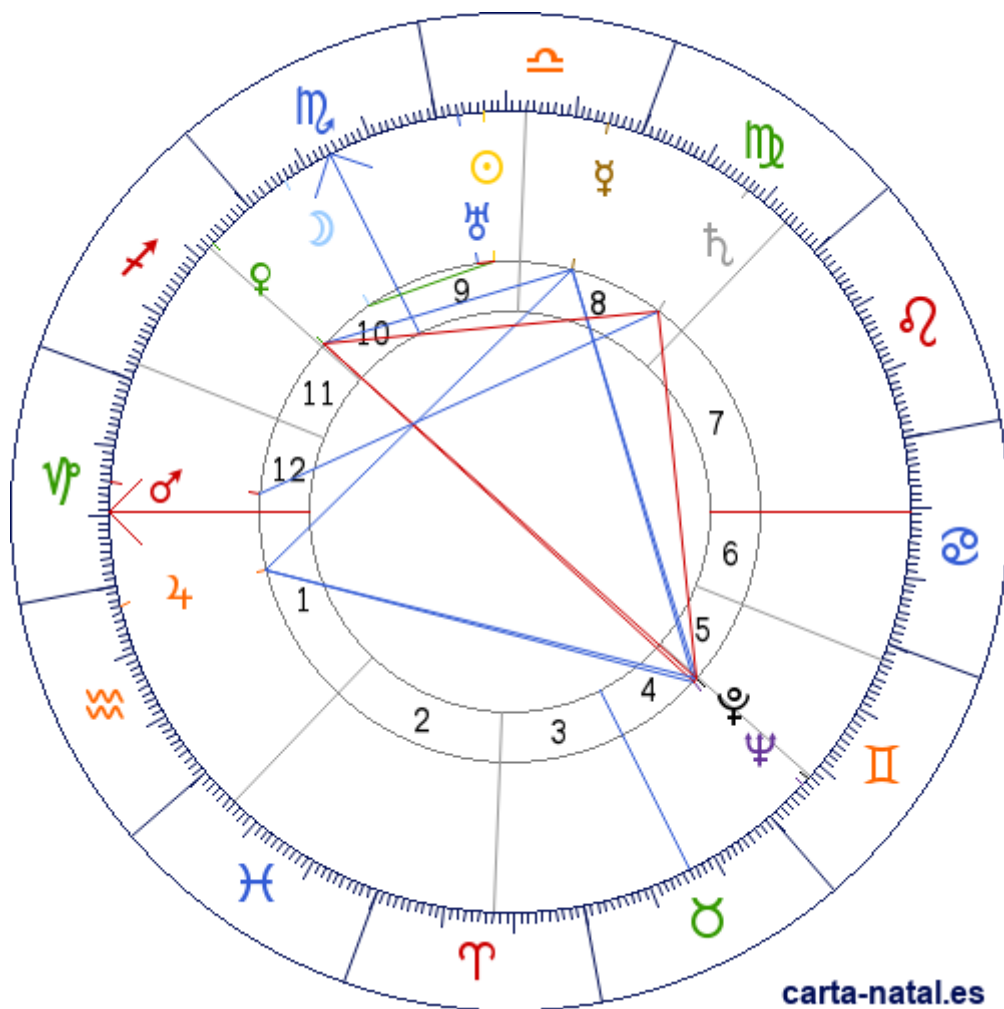

Carta natal

María Goretti

16/10/1890 13:15:00 (LMT)

16/10/1890 12:22:48 UT

43:38:59N 13:02:53E

Tropical/geocéntrico

Carta eclíptica

Casas: Placidus

ARMC: 223°43'5.43684"

carta-natal.es

Generalidades

Casas (Placidus)

C 1 (AC)	♍	19°23'11"
C 2	♉	05°54'15"
C 3	♈	17°14'09"
C 4	♌	16°11'16"
C 5	♊	08°03'38"
C 6	♊	27°38'52"
C 7	♎	19°23'11"
C 8	♍	05°54'15"
C 9	♌	17°14'09"
C 10 (MC)	♍	16°11'16"
C 11	♈	08°03'38"
C 12	♈	27°38'52"

Planetas

☉	♎	23°05'43"	9
☾	♍	23°34'17"	10
♀	♎	05°06'27"	8
♀	♈	07°17'01"	10 » 11
♂	♍	15°08'17"	12
♃	♌	02°51'28"	1
♄	♍	12°53'32"	8
♁	♎	26°49'22"	9
♅	♊	06°27'25"R	4 » 5
♁	♊	07°37'50"R	4 » 5

Aspectos

☉	30°	☾	0.48° (S)
☉	0°	♁	3.73° (A)
♀	60°	♀	2.18° (A)
♀	120°	♃	2.25° (S)
♀	120°	♅	1.35° (A)
♀	120°	♁	2.52° (A)
♀	90°	♄	5.61° (A)
♀	180°	♅	0.83° (S)
♀	180°	♁	0.35° (A)
♂	120°	♄	2.25° (S)
♃	120°	♅	3.6° (A)
♃	120°	♁	4.77° (A)
♄	90°	♁	5.26° (S)
♅	0°	♁	1.17° (S)