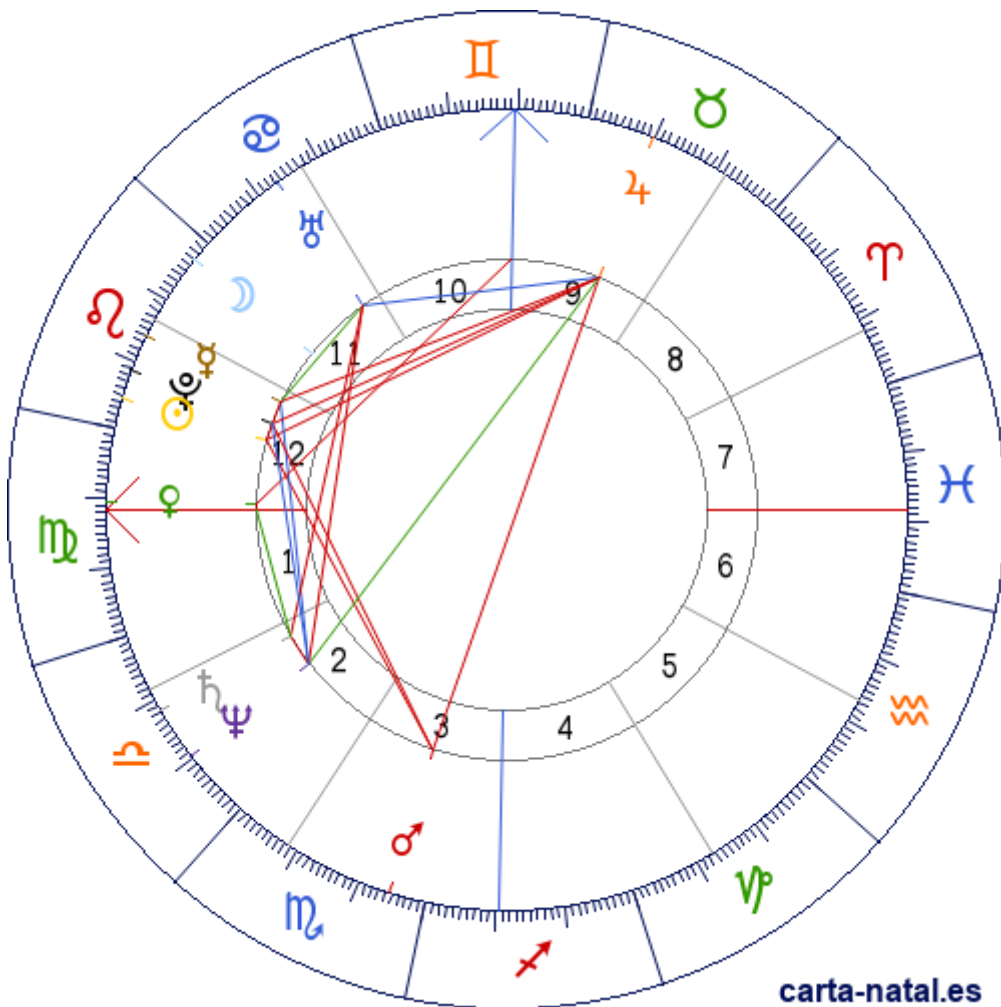

**Carta natal**

**Patrick Swayze**

18/08/1952 08:10:00 (CDT)

18/08/1952 13:10:00 UT

29:45:48N 95:21:48W

Tropical/geocéntrico

Carta eclíptica

Casas: Placidus

ARMC: 68°58'39.69516"

carta-natal.es

Generalidades

Fuego 40.91%

Tierra 27.27%

Aire 18.18%

Agua 13.64%

Cardinal 13.64%

Fijo 54.55%

Mutable 31.82%

**Casas (Placidus)**

C 1 (AC) ♉ 11°41'15"

C 2 ♋ 08°23'28"

C 3 ♌ 08°33'10"

C 4 ♍ 10°34'43"

C 5 ♎ 12°32'20"

♇ ♏ 19°33'36" 2

♁ ♉ 21°20'04" 12

**Aspectos**

☉ 90° ♂ 0.87° (S)

☉ 90° ♃ 5.33° (S)

☉ 0° ♀ 4.17° (S)

♀ 90° ♃ 4.26° (S)

♀ 30° ♆ 0.75° (S)