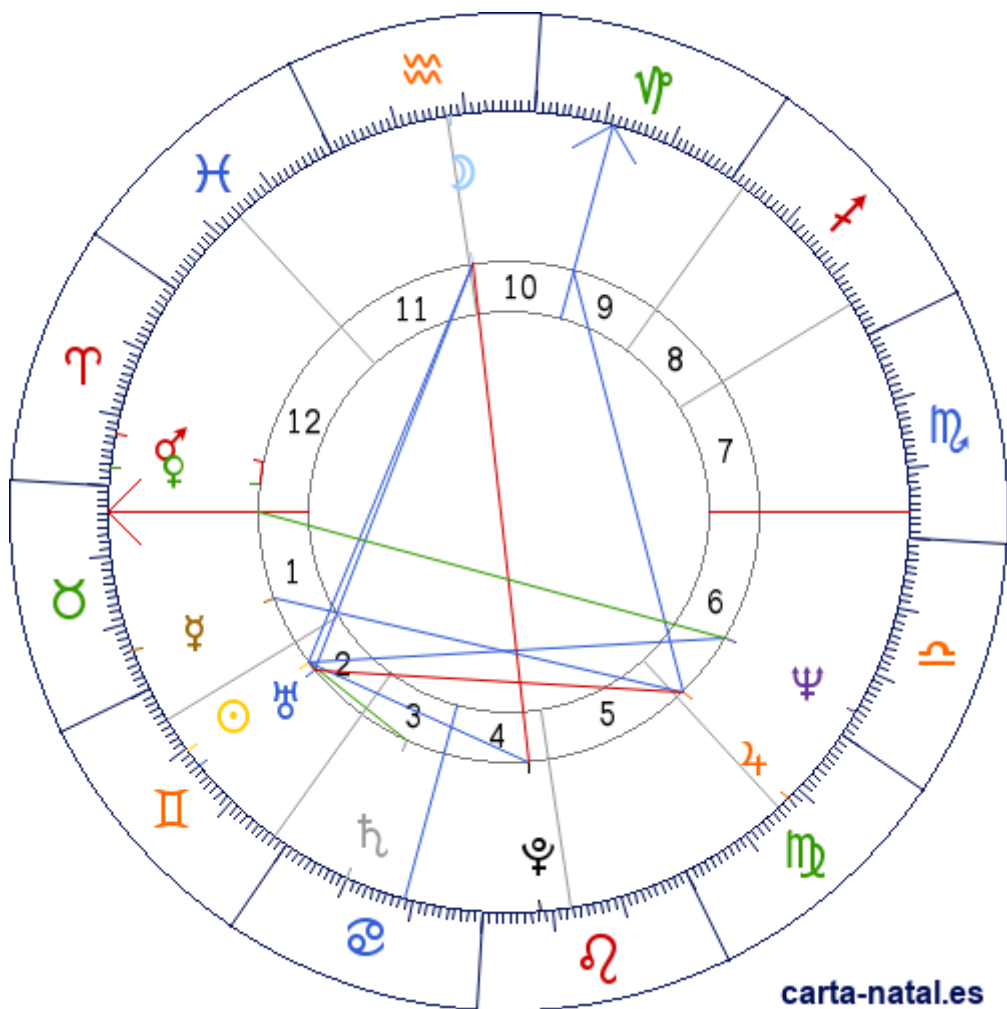

Carta natal

Frederica von Stade

01/06/1945 03:42:00 (EWT)

01/06/1945 07:42:00 UT

40:34:27N 74:36:36W

Tropical/geocéntrico

Carta eclíptica

Casas: Placidus

ARMC: 290°19'5.85444"

carta-natal.es

Generalidades

Fuego 22.73% ■  
 Tierra 36.36% ■  
 Aire 36.36% ■  
 Agua 4.55% ■

Cardinal 36.36% ■  
 Fijo 40.91% ■  
 Mutable 22.73% ■

Casas (Placidus)

C 1 (AC)	♈	03°45'07"
C 2	♉	05°09'42"
C 3	♊	27°46'41"
C 4	♌	18°45'46"
C 5	♍	12°48'05"
C 6	♎	16°03'04"
C 7	♏	03°45'07"
C 8	♐	05°09'42"
C 9	♑	27°46'41"
C 10 (MC)	♒	18°45'46"
C 11	♓	12°48'05"
C 12	♈	16°03'04"

Planetas

☉	♉	10°26'11"	2
☾	♏	12°09'34"	10 » 11
☿	♈	24°04'10"	1
♀	♈	27°21'18"	12
♂	♈	22°24'52"	12
♃	♎	17°59'11"	6
♄	♌	09°53'21"	3
♅	♉	13°03'29"	2
♆	♏	03°42'03"R	6
♇	♍	08°17'13"	4

Aspectos

☉	120°	☾	1.72° (S)
☉	30°	♄	0.55° (S)
☉	0°	♁	2.62° (A)
☉	120°	♆	6.74° (S)
☉	60°	♁	2.15° (S)
☾	120°	♁	0.9° (A)
☾	180°	♁	3.87° (S)
♀	120°	♃	6.08° (S)
♀	0°	♂	4.94° (A)
♃	90°	♁	4.93° (A)
♃	120°	MC	0.78° (S)
♆	150°	AC	0.05° (S)