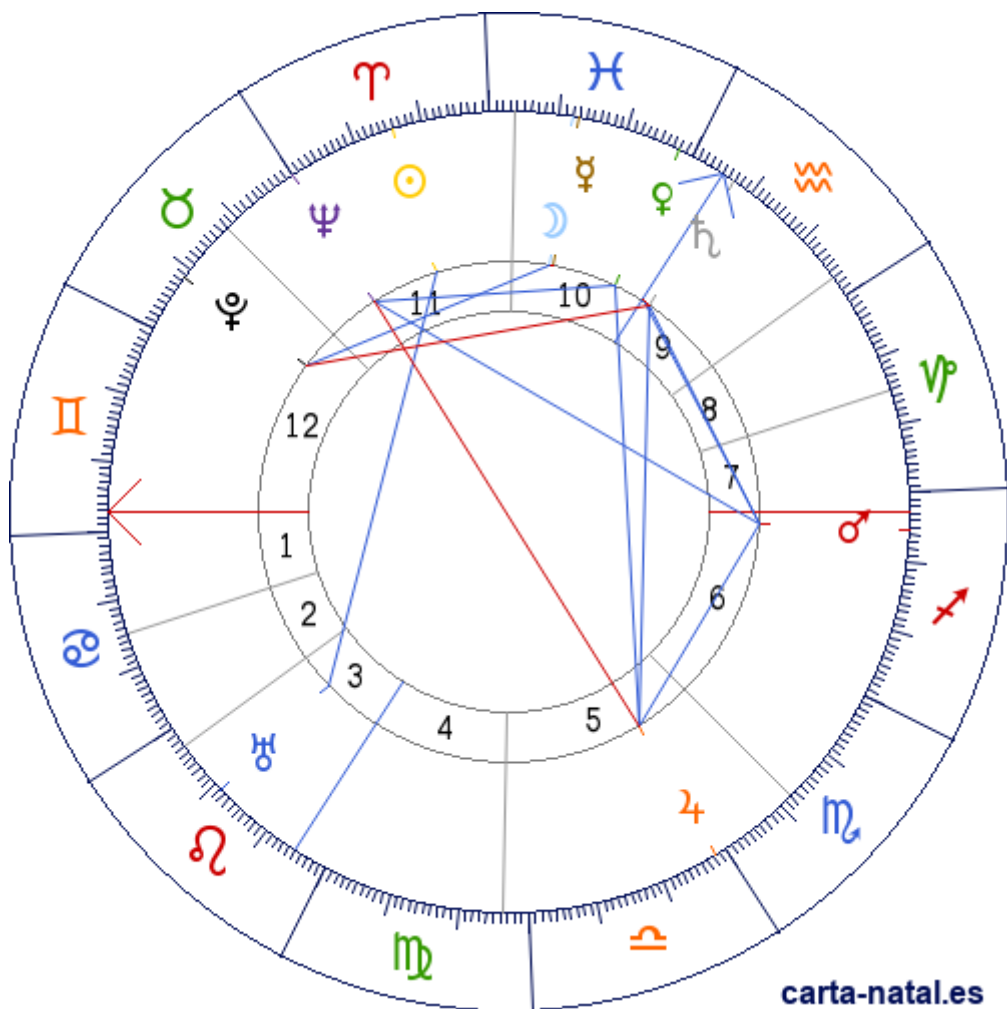

Carta natal

Pierre Monteux

04/04/1875 09:00:00 (LMT)

04/04/1875 08:50:36 UT

48:51:12N 02:20:56E

Tropical/geocéntrico

Carta eclíptica

Casas: Placidus

ARMC: 327°15'49.56372"

Generalidades

Fuego 31.82%

Tierra 4.55%

Aire 31.82%

Agua 31.82%

Cardinal 22.73%

Fijo 22.73%

☿ ♊ 21°20'28" 12

Aspectos

☉ 120° ♁ 2.96° (S)

☽ 0° ♀ 0.82° (S)

☽ 60° ☿ 3.28° (A)

♀ 120° ♃ 3.57° (S)

♀ 60° ♄ 2.1° (S)

♂ 60° ♃ 3.77° (A)