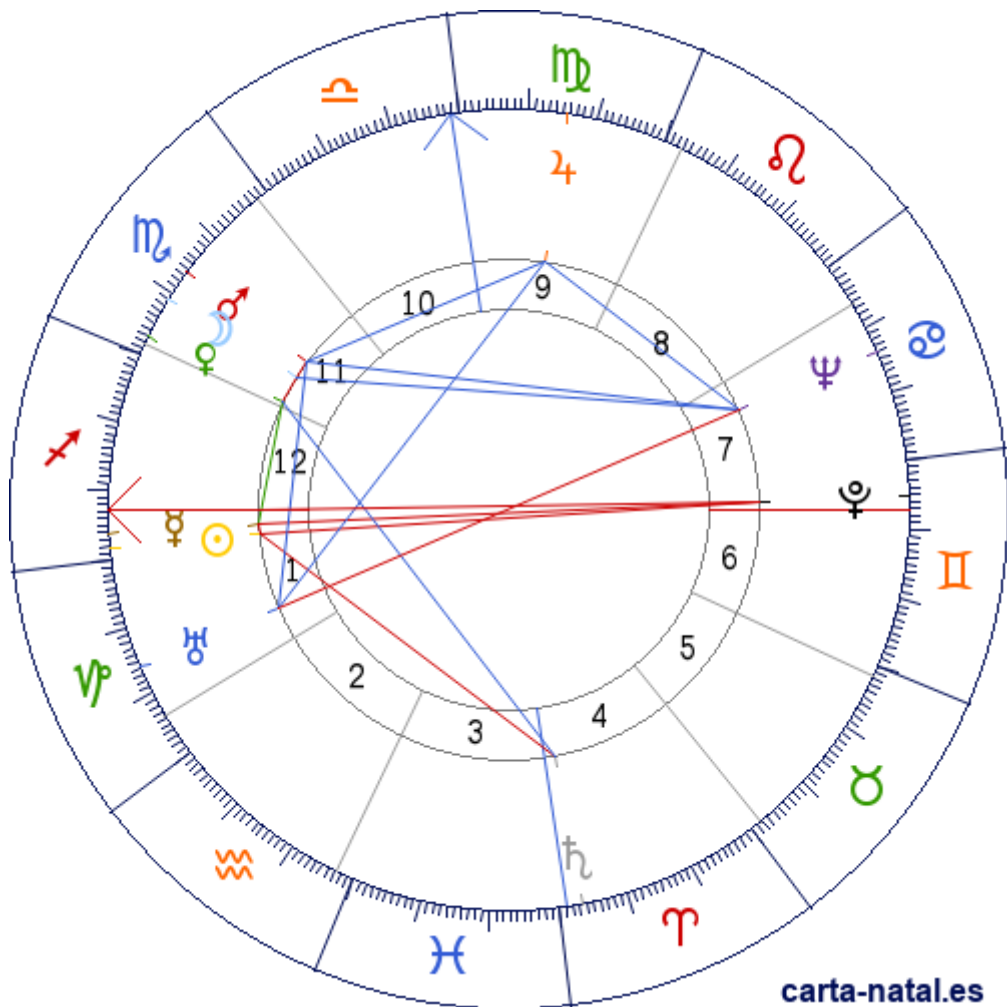

Carta natal

Ángel Darío Acosta Zurita

20/12/1908 06:00:00 (LMT)

20/12/1908 12:36:36 UT

19:39:00N 96:51:00W

Tropical/geocéntrico

Carta eclíptica

Casas: Placidus

ARMC: 180°59'32.34804"

carta-natal.es

Generalidades

Fuego 40.91%

Tierra 9.09%

Aire 13.64%

Agua 36.36%

Cardinal 22.73%

Planetas

☉	♂	28°15'41"	1
☾	♊	20°58'40"	11
♀	♂	26°11'02"	1
♀	♊	27°08'30"	11 » 12
♂	♊	16°21'06"	11
♃	♎	14°21'32"	9
♄	♌	03°32'17"	4
♅	♊	15°54'55"	1
♆	♏	16°11'35"R	7
♇	♏	24°45'36"R	7

Aspectos

☉	0°	♀	2.08° (A)
☉	90°	♄	5.28° (A)
☉	180°	♁	3.5° (S)
☾	0°	♀	6.16° (A)
☾	0°	♂	4.63° (S)
☾	120°	♁	4.78° (S)
♀	30°	♀	0.96° (A)
♀	180°	♁	1.42° (S)
♀	120°	♄	6.4° (A)
♂	60°	♃	1.99° (S)
♂	60°	♅	0.44° (S)
♂	120°	♁	0.16° (S)
♃	120°	♅	1.56° (S)
♃	60°	♁	1.83° (A)
♅	180°	♁	0.28° (A)

180° AC

1.95° (A)

---