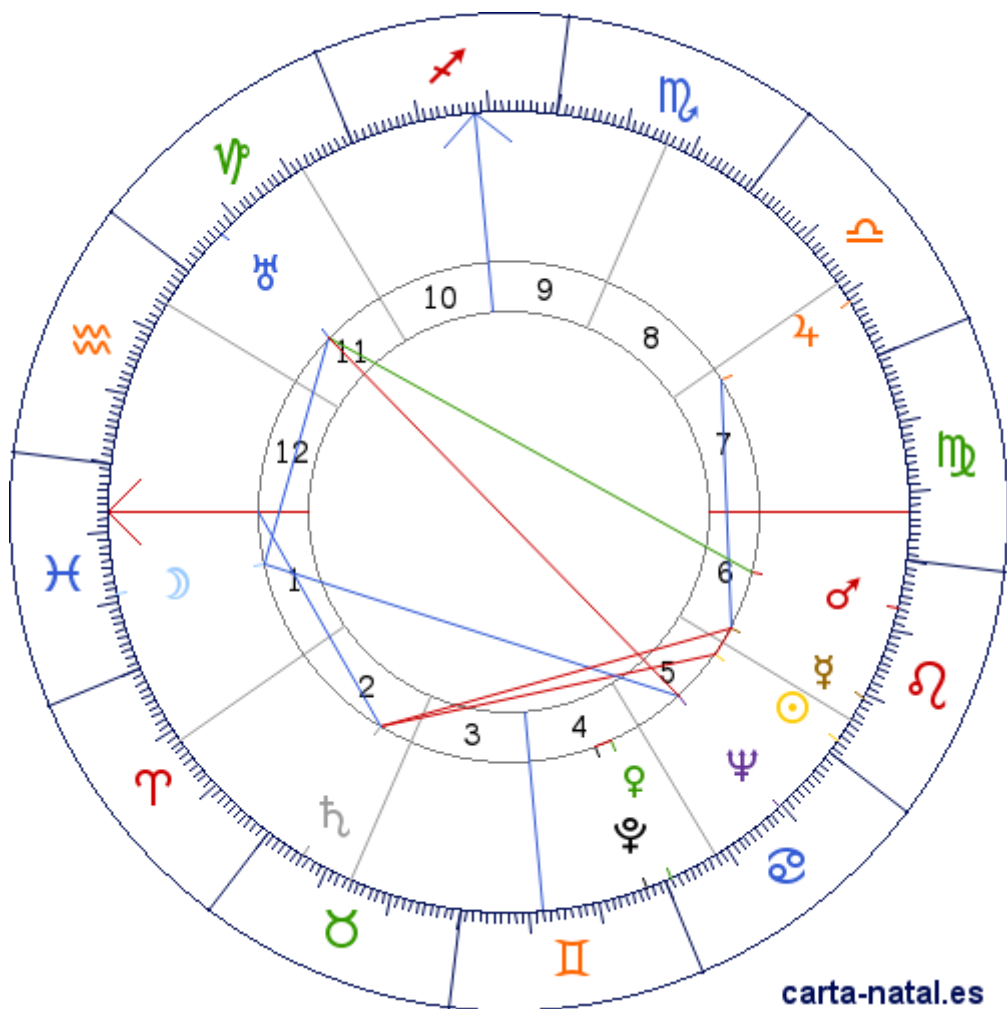

**Carta natal**

**Arnoldo Ferreto Segura**

25/07/1910 20:30:00 (SJMT)  
26/07/1910 02:06:13 UT

10:00:00N 84:07:00W

Tropical/geocéntrico  
Carta eclíptica  
Casas: Placidus

ARMC: 250°19'55.09164"

carta-natal.es

Generalidades

Fuego 40.91%

Tierra 9.09%

Aire 9.09%

Agua 40.91%

Cardinal 22.73%

Fijo 36.36%

Mutable 40.91%

**Casas (Placidus)**

C 1 (AC)	♈	07°01'13"
C 2	♉	11°50'14"
C 3	♊	13°45'24"
C 4	♋	11°50'45"
C 5	♌	08°09'48"
C 6	♍	05°39'33"
C 7	♎	07°01'13"
C 8	♏	11°50'14"
C 9	♐	13°45'24"
C 10 (MC)	♑	11°50'45"
C 11	♒	08°09'48"
C 12	♓	05°39'33"

**Planetas**

☉	♈	02°12'14"	5 » 6
☾	♋	18°59'02"	1
☿	♈	09°22'49"	6
♀	♌	00°56'48"	4
♂	♈	23°06'04"	6
♃	♏	08°38'55"	7 » 8
♄	♊	06°03'53"	2
♅	♒	22°52'11"R	11
♆	♌	19°33'52"	5
♇	♋	27°13'54"	4

**Aspectos**

☉	0°	♀	7.18° (S)
☉	90°	♄	3.86° (A)
☾	60°	♅	3.89° (A)
☾	120°	♆	0.58° (A)
♀	60°	♃	0.73° (S)
♀	90°	♄	3.32° (S)
♀	0°	♅	3.71° (S)
♂	150°	♅	0.23° (S)
♄	60°	AC	0.96° (S)
♅	180°	♆	3.31° (A)