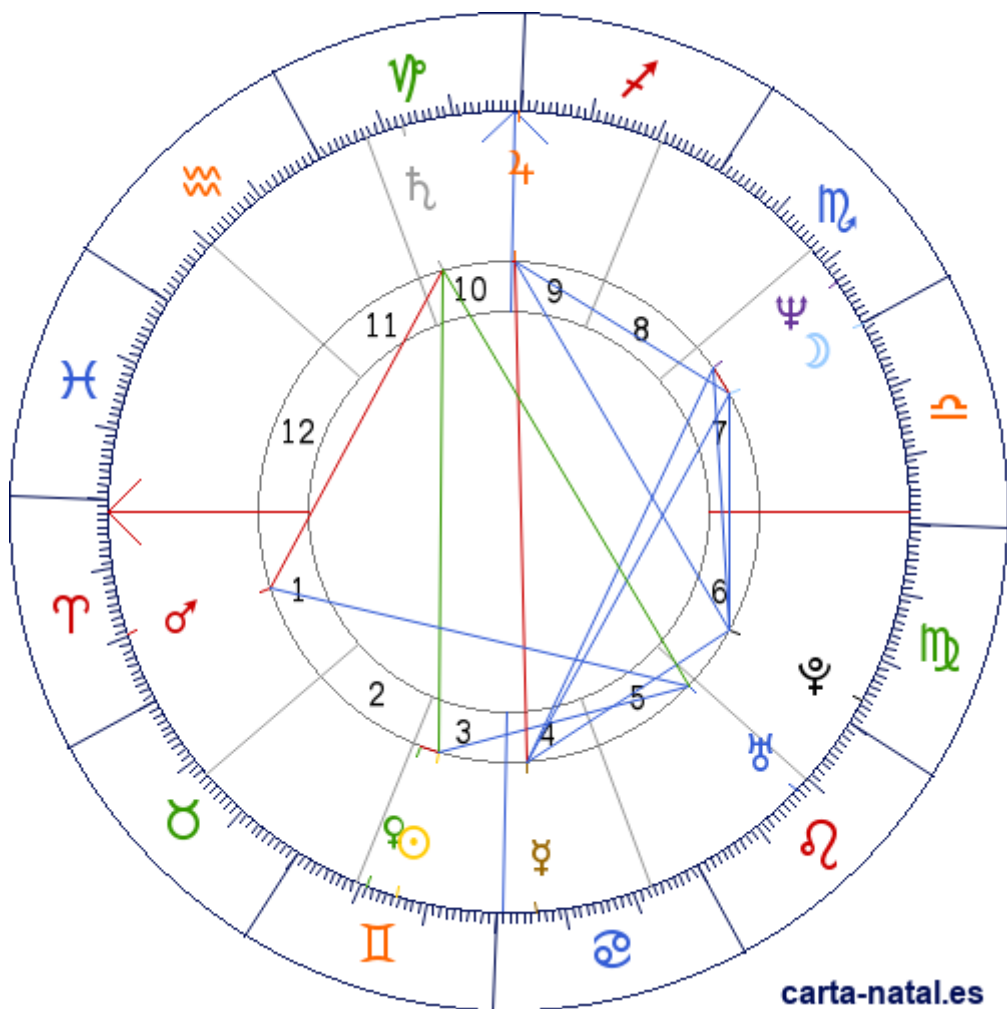

Carta natal

Steve Vai

06/06/1960 02:00:00 (EDT)

06/06/1960 06:00:00 UT

40:45:09N 73:36:37W

Tropical/geocéntrico

Carta eclíptica

Casas: Placidus

ARMC: 271°02'29.589"

carta-natal.es

Generalidades

Casas (Placidus)

C 1 (AC)	♈	01°48'44"
C 2	♌	12°49'50"
C 3	♍	09°27'43"
C 4	♎	00°57'20"
C 5	♏	22°36'23"
C 6	♐	19°48'24"
C 7	♑	01°48'44"
C 8	♒	12°49'50"
C 9	♓	09°27'43"
C 10 (MC)	♈	00°57'20"
C 11	♌	22°36'23"
C 12	♍	19°48'24"

Planetas

☉	♉	15°31'33"	3
☾	♎	29°48'15"	7
♀	♏	05°46'39"	4
♀	♉	11°02'24"	3
♂	♈	19°34'31"	1
♃	♈	00°27'49" <u>R</u>	9 » 10
♄	♈	17°13'55" <u>R</u>	10
♁	♏	17°44'00"	5 » 6
♅	♒	06°48'22" <u>R</u>	7
♁	♌	03°42'39"	6

Aspectos

☉	0°	♀	4.49° (A)
☉	150°	♄	1.71° (A)
☉	60°	♁	2.21° (A)
☾	120°	♀	5.97° (A)
☾	60°	♃	0.66° (A)
☾	0°	♅	7° (A)
☾	60°	♁	3.91° (A)
♀	180°	♃	5.31° (S)
♀	120°	♅	1.03° (A)
♀	60°	♁	2.07° (S)
♂	90°	♄	2.34° (S)
♂	120°	♁	1.84° (S)
♃	120°	♁	3.25° (S)
♃	0°	MC	0.49° (S)
♄	150°	♁	0.5° (S)