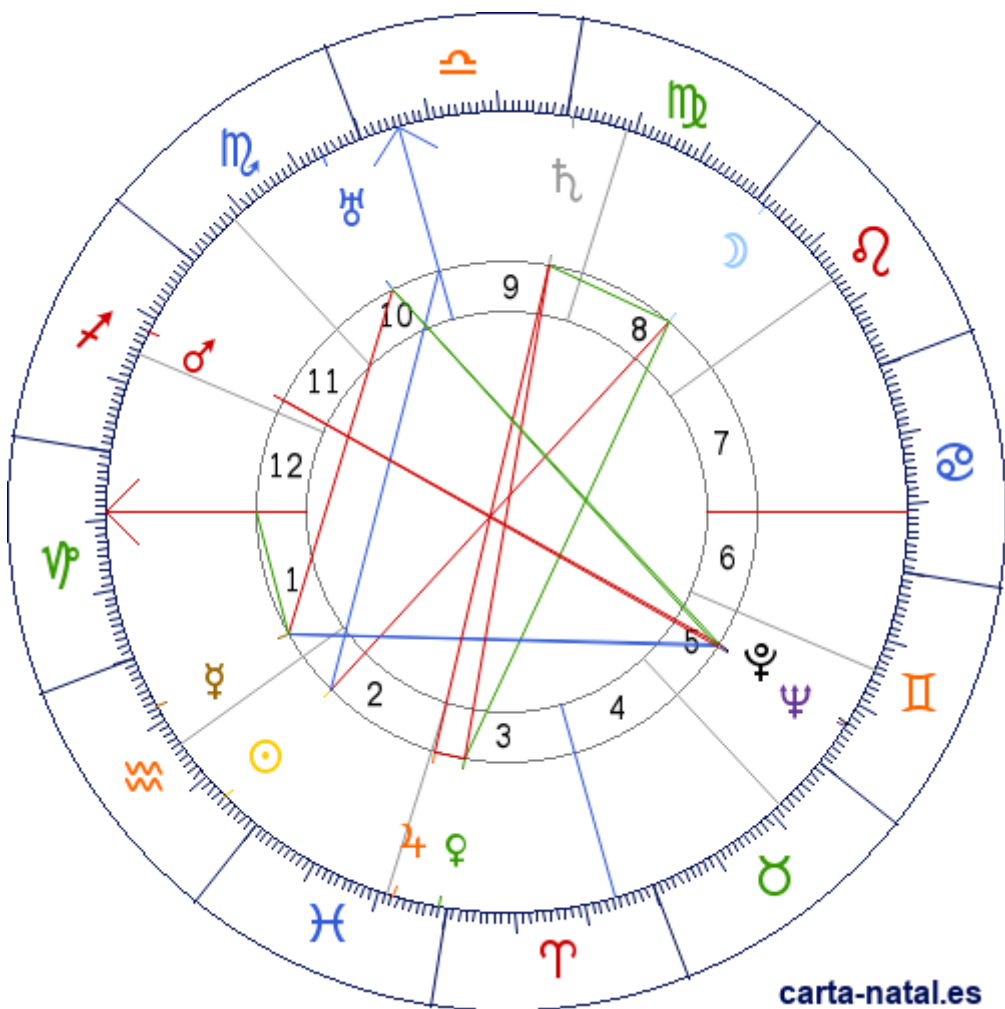

**Carta natal**

**Juan Negrín**

13/02/1892 04:00:00 (LMT)  
13/02/1892 05:01:40 UT

28:06:00N 15:25:00W

Tropical/geocéntrico  
Carta eclíptica  
Casas: Placidus

ARMC: 202°42'31.22532"

carta-natal.es

**Generalidades**

**Casas (Placidus)**

C 1 (AC)	♍	08°43'41"
C 2	♎	14°8'0"
C 3	♏	21°23'57"
C 4	♐	24°31'17"
C 5	♑	21°45'31"
C 6	♒	15°22'41"
C 7	♓	08°43'41"
C 8	♈	14°8'0"
C 9	♉	21°23'57"
C 10 (MC)	♊	24°31'17"
C 11	♋	21°45'31"
C 12	♌	15°22'41"

**Planetas**

☉	♎	23°59'59"	2
☾	♏	28°27'51"	8
☿	♎	07°53'11"	1
♀	♏	28°56'52"	3
♂	♈	12°03'09"	11 » 12
♃	♏	22°13'14"	3
♄	♎	29°06'55" <u>R</u>	9
♅	♍	06°04'30" <u>E</u>	10
♆	♉	06°15'06" <u>E</u>	5
♇	♉	06°52'50" <u>E</u>	5

**Aspectos**

☉	180°	☾	4.46° (S)
☉	120°	MC	0.52° (S)
☾	150°	♀	0.48° (A)
☾	30°	♄	0.65° (A)
♀	90°	♁	1.81° (S)
♀	120°	♃	1.63° (S)
♀	120°	☿	1.01° (S)
♀	30°	AC	0.84° (S)
♀	0°	♃	6.73° (S)
♀	180°	♄	0.17° (A)
♂	180°	♃	5.8° (S)
♂	180°	☿	5.17° (S)
♃	180°	♄	6.89° (A)
♁	150°	♃	0.18° (S)
♁	150°	☿	0.81° (S)