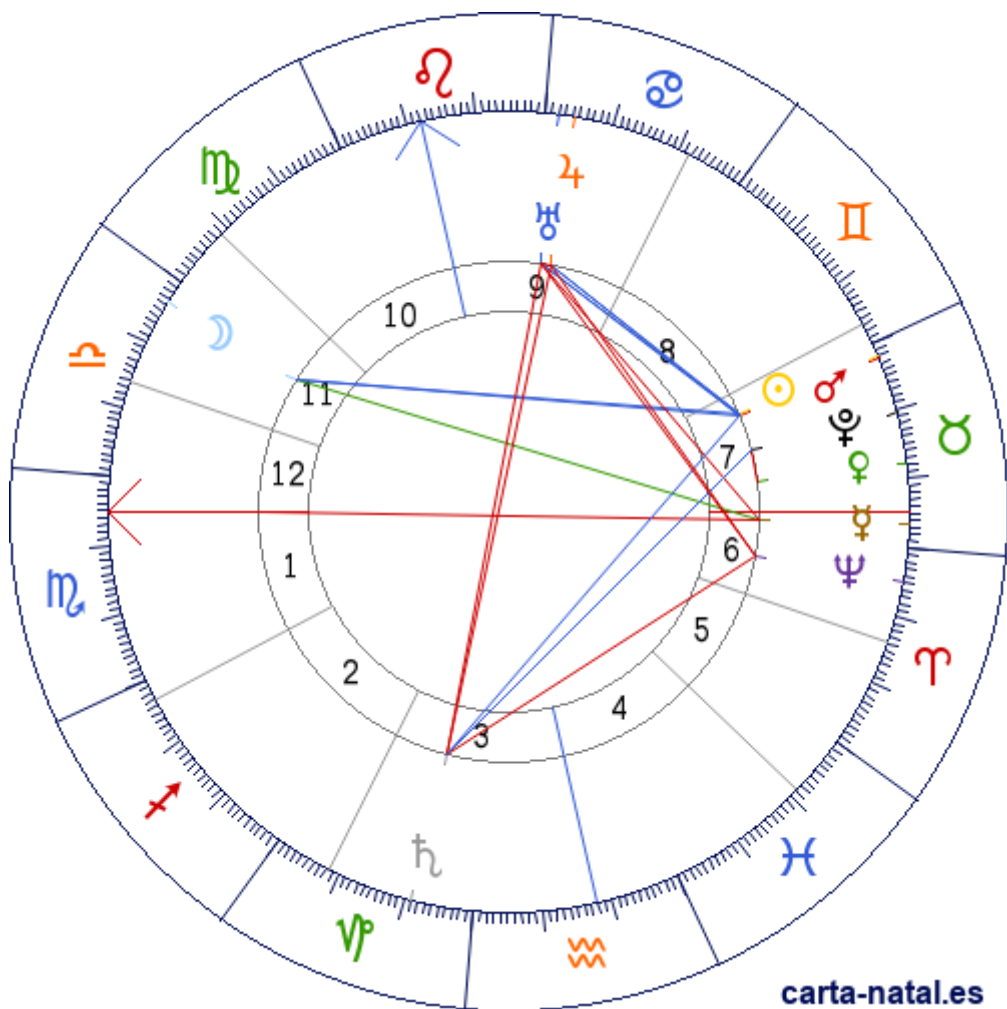

Carta natal

Bertrand Russell

18/05/1872 17:45:00 (GMT)

18/05/1872 17:45:00 UT

51:44:43N 02:43:24W

Tropical/geocéntrico

Carta eclíptica

Casas: Placidus

ARMC: 140°14'20.48316"

carta-natal.es

Generalidades

Casas (Placidus)

C 1 (AC)	♍	05°09'16"
C 2	♈	03°05'33"
C 3	♍	08°31'08"
C 4	♋	17°47'35"
C 5	♊	21°01'02"
C 6	♏	16°06'28"
C 7	♌	05°09'16"
C 8	♎	03°05'33"
C 9	♏	08°31'08"
C 10 (MC)	♏	17°47'35"
C 11	♍	21°01'02"
C 12	♈	16°06'28"

Planetas

☉	♌	28°01'35"	7
☾	♏	03°30'23"	11
☿	♌	03°24'07"	6 » 7
♀	♌	12°11'15"	7
♂	♌	27°45'05"	7
♃	♎	25°38'08"	9
♅	♈	20°59'49"R	3
♆	♎	27°58'20"	9
♇	♏	25°01'28"	6
♁	♌	19°32'45"	7

Aspectos

☉	120°	☾	5.48° (S)
☉	0°	♂	0.28° (S)
☉	60°	♃	2.39° (S)
☉	60°	♁	0.05° (S)
☾	150°	♀	0.1° (S)
☾	120°	♂	5.76° (S)
♀	90°	♁	5.43° (S)
♀	180°	AC	1.75° (S)
♀	0°	♀	7.36° (A)
♂	60°	♃	2.12° (S)
♂	120°	♅	6.75° (S)
♂	60°	♁	0.22° (A)
♃	180°	♅	4.64° (S)
♃	0°	♁	2.34° (A)
♃	90°	♇	0.61° (S)

♄	180°	♄	6.98° (S)
♄	90°	♄	4.03° (S)
♄	120°	♄	1.45° (A)
♄	90°	♄	2.95° (S)