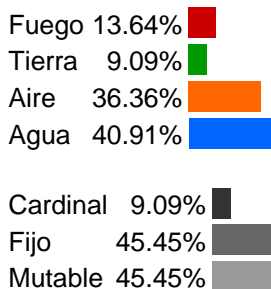

Carta natal

Jacques Chaban-Delmas

07/03/1915 23:40:00 (WET)
07/03/1915 23:40:00 UT

48:51:12N 02:20:56E

Tropical/geocéntrico
Carta eclíptica
Casas: Placidus

ARMC: 161°57'1.548"

carta-natal.es

Generalidades

Casas (Placidus)

C 1 (AC)	♈	22°07'01"
C 2	♉	22°55'51"
C 3	♊	01°35'09"
C 4	♋	10°26'38"
C 5	♌	11°09'39"
C 6	♍	04°05'05"
C 7	♎	22°07'01"
C 8	♏	22°55'51"
C 9	♐	01°35'09"
C 10 (MC)	♑	10°26'38"
C 11	♒	11°09'39"
C 12	♓	04°05'05"

Planetas

☉	♈	16°19'42"	4
☾	♉	09°19'19"	1
☿	♊	23°20'50"	3
♀	♋	01°36'57"	3
♂	♌	28°46'44"	3
♃	♈	07°40'17"	3 » 4
♄	♏	25°27'27"	8
♅	♎	13°33'45"	3
♆	♐	27°55'39"R	8 » 9
♁	♐	00°09'37"R	8

Aspectos

☾	90°	♄	1.65° (S)
♀	0°	♂	5.43° (S)
♀	120°	♃	2.11° (A)
♀	120°	♁	6.81° (A)
♀	180°	♁	3.69° (S)
♀	150°	♁	1.46° (S)
♂	120°	♃	3.32° (S)
♂	150°	♁	0.85° (S)
♂	120°	♁	1.38° (A)
♃	0°	♁	4.7° (A)