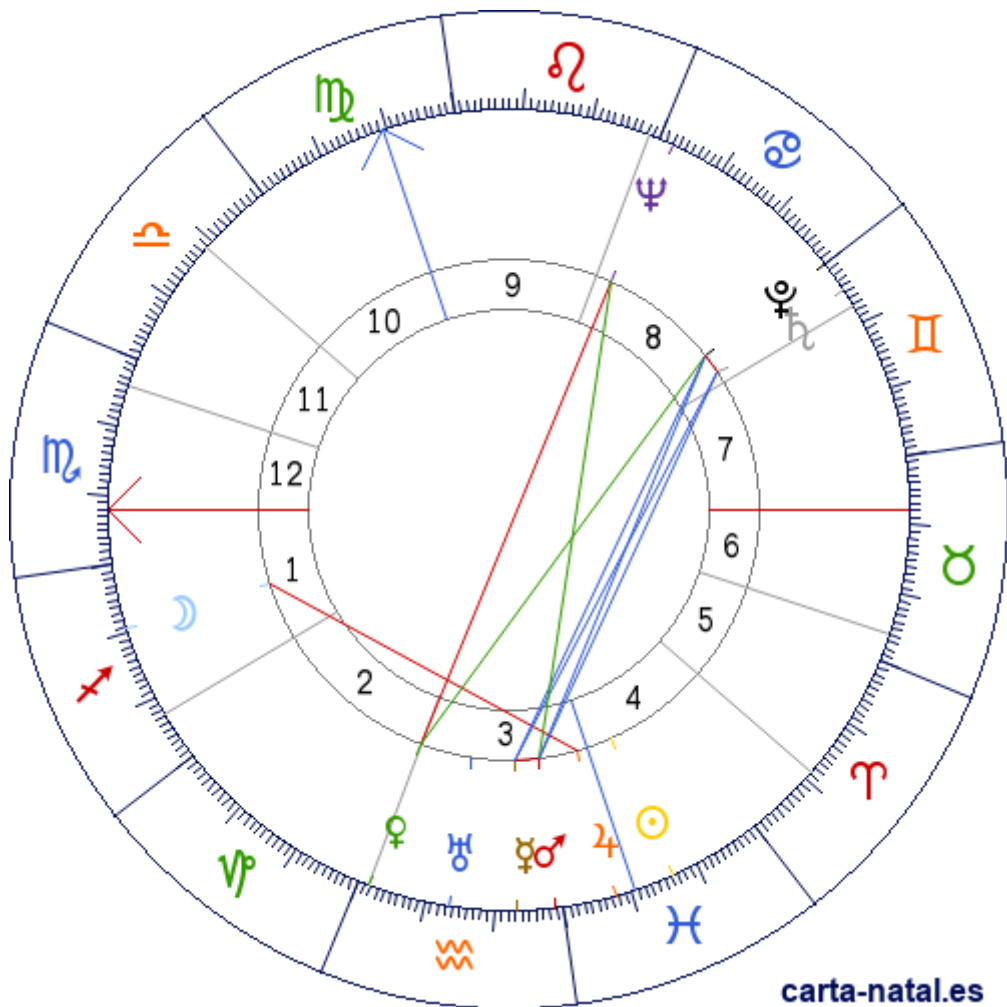

Carta natal

Jacques Chaban-Delmas

07/03/1915 23:40:00 (WET)
07/03/1915 23:40:00 UT

48:51:12N 02:20:56E

Tropical/geocéntrico
Carta eclíptica
Casas: Placidus

ARMC: 161°57'1.548"

carta-natal.es

Generalidades

Casas (Placidus)

C 1 (AC)	♈	22°07'01"
C 2	♉	22°55'51"
C 3	♊	01°35'09"
C 4	♋	10°26'38"
C 5	♌	11°09'39"
C 6	♍	04°05'05"
C 7	♎	22°07'01"
C 8	♏	22°55'51"
C 9	♐	01°35'09"
C 10 (MC)	♑	10°26'38"
C 11	♒	11°09'39"
C 12	♓	04°05'05"

Planetas

☉	♈	16°19'42"	4
☾	♉	09°19'19"	1
☿	♊	23°20'50"	3
♀	♋	01°36'57"	3
♂	♌	28°46'44"	3
♃	♈	07°40'17"	3 » 4
♄	♏	25°27'27"	8
♅	♎	13°33'45"	3
♆	♐	27°55'39"R	8 » 9
♁	♐	00°09'37"R	8

Aspectos

☾	90°	♄	1.65° (S)
♀	0°	♂	5.43° (S)
♀	120°	♃	2.11° (A)
♀	120°	♁	6.81° (A)
♀	180°	♁	3.69° (S)
♀	150°	♁	1.46° (S)
♂	120°	♃	3.32° (S)
♂	150°	♁	0.85° (S)
♂	120°	♁	1.38° (A)
♃	0°	♁	4.7° (A)