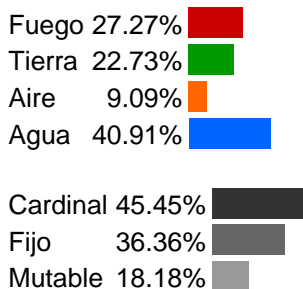

Carta natal

Horst Buchholz

04/12/1933 05:04:00 (CET)
04/12/1933 04:04:00 UT

52:31:28N 13:24:38E

Tropical/geocéntrico
Carta eclíptica
Casas: Placidus

ARMC: 146°56'3.8238"

carta-natal.es

Generalidades

Casas (Placidus)

| | | |
|-----------|---|-----------|
| C 1 (AC) | ♎ | 09°25'04" |
| C 2 | ♈ | 07°55'49" |
| C 3 | ♋ | 14°41'26" |
| C 4 | ♎ | 24°38'19" |
| C 5 | ♊ | 27°11'20" |
| C 6 | ♈ | 21°14'42" |
| C 7 | ♊ | 09°25'04" |
| C 8 | ♎ | 07°55'49" |
| C 9 | ♋ | 14°41'26" |
| C 10 (MC) | ♈ | 24°38'19" |
| C 11 | ♊ | 27°11'20" |
| C 12 | ♎ | 21°14'42" |

Planetas

| | | | |
|---|---|--------------------|---------|
| ☉ | ♈ | 11°34'09" | 2 |
| ☾ | ♊ | 04°32'08" | 8 |
| ♀ | ♎ | 21°14'25" | 1 |
| ♀ | ♋ | 28°30'47" | 3 |
| ♂ | ♋ | 11°20'59" | 2 » 3 |
| ♃ | ♎ | 17°14'53" | 11 » 12 |
| ♅ | ♎ | 11°47'22" | 3 |
| ♁ | ♈ | 23°48'54" <u>R</u> | 6 |
| ♄ | ♊ | 12°21'12" | 10 |
| ♁ | ♋ | 24°27'26" <u>R</u> | 9 |