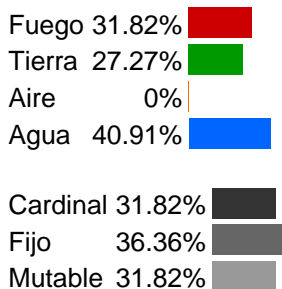

Carta natal

Andrés de York

19/02/1960 15:30:00 (GMT)
19/02/1960 15:30:00 UT

51:30:31N 00:07:33W

Tropical/geocéntrico
Carta eclíptica
Casas: Placidus

ARMC: 20°58'2.5734"

carta-natal.es

Generalidades

Casas (Placidus)

C 1 (AC)	♈	11°35'02"
C 2	♈	29°00'26"
C 3	♌	21°40'32"
C 4	♉	22°40'10"
C 5	♊	02°28'24"
C 6	♋	11°25'17"
C 7	♌	11°35'02"
C 8	♌	29°00'26"
C 9	♍	21°40'32"
C 10 (MC)	♎	22°40'10"
C 11	♏	02°28'24"
C 12	♏	11°25'17"

Planetas

☉	♏	00°00'09"	8
☾	♉	25°29'16"	4
☿	♏	17°07'06"	8
♀	♋	28°42'20"	6
♂	♋	27°18'59"	6
♃	♊	28°22'51"	5
♅	♋	14°55'51"	6
♁	♏	18°33'19" <u>R</u>	1
♃	♌	09°06'44" <u>R</u>	4
♁	♌	05°01'33" <u>R</u>	2

Aspectos