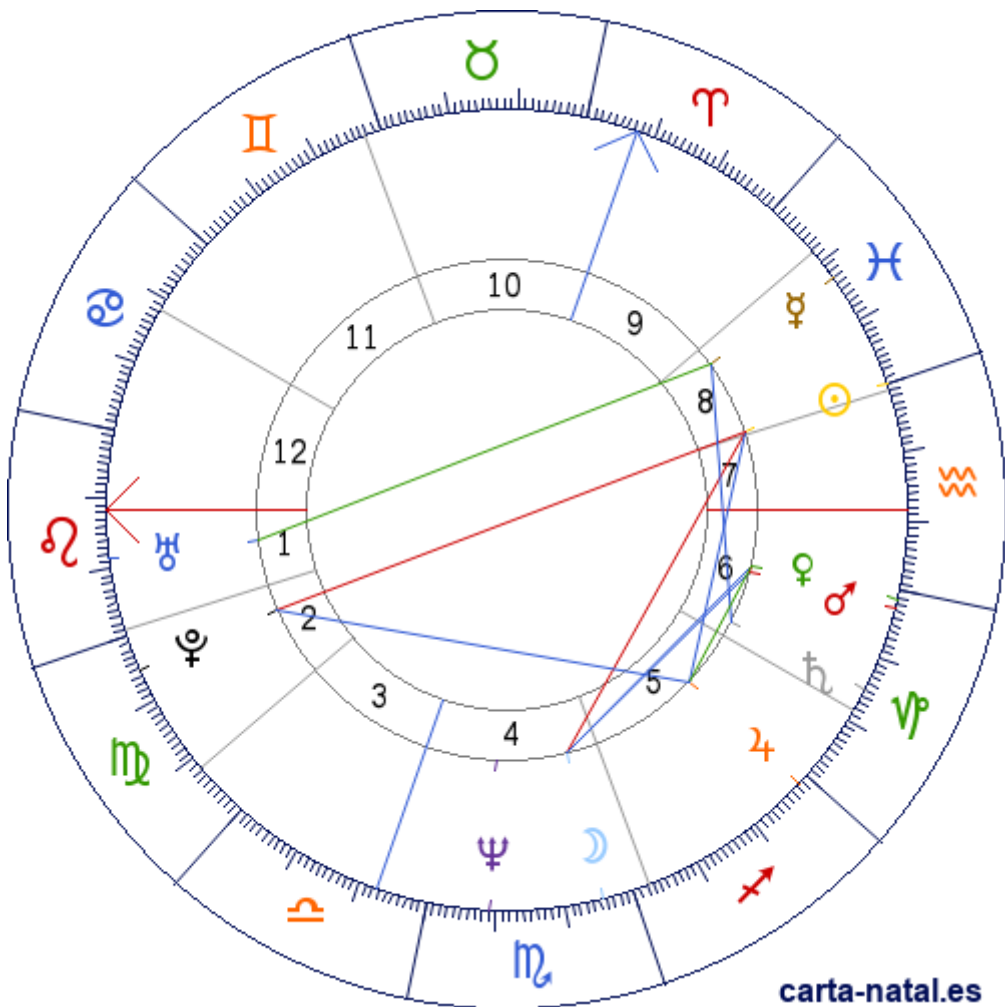

Carta natal

Andrés de York

19/02/1960 15:30:00 (GMT)
19/02/1960 15:30:00 UT

51:30:31N 00:07:33W

Tropical/geocéntrico
Carta eclíptica
Casas: Placidus

ARMC: 20°58'2.5734"

carta-natal.es

Generalidades

Casas (Placidus)

C 1 (AC)	♈	11°35'02"
C 2	♈	29°00'26"
C 3	♌	21°40'32"
C 4	♉	22°40'10"
C 5	♊	02°28'24"
C 6	♋	11°25'17"
C 7	♌	11°35'02"
C 8	♌	29°00'26"
C 9	♍	21°40'32"
C 10 (MC)	♎	22°40'10"
C 11	♏	02°28'24"
C 12	♏	11°25'17"

Planetas

☉	♏	00°00'09"	8
☾	♉	25°29'16"	4
☿	♏	17°07'06"	8
♀	♋	28°42'20"	6
♂	♋	27°18'59"	6
♃	♊	28°22'51"	5
♅	♋	14°55'51"	6
♁	♏	18°33'19" <u>R</u>	1
♃	♌	09°06'44" <u>R</u>	4
♁	♌	05°01'33" <u>R</u>	2

Aspectos

☉	90°	☾	4.51° (A)
☉	60°	♃	1.62° (S)
☉	180°	♁	5.02° (A)
☾	60°	♀	3.22° (A)
☾	60°	♂	1.83° (A)
♀	60°	♅	2.19° (S)
♀	150°	♁	1.44° (A)
♀	0°	♂	1.39° (S)
♀	30°	♃	0.32° (S)
♃	120°	♁	6.64° (A)