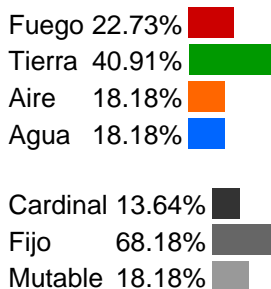

Carta natal

Aurora Rodríguez Carballeira

23/04/1879 19:20:00 (LMT)

23/04/1879 19:52:56 UT

43:29:00N 08:14:00W

Tropical/geocéntrico

Carta eclíptica

Casas: Placidus

ARMC: 141°28'52.46652"

carta-natal.es

Generalidades

Casas (Placidus)

C 1 (AC)	♈	09°30'33"
C 2	♉	08°25'20"
C 3	♊	12°32'04"
C 4	♋	19°03'10"
C 5	♌	21°50'25"
C 6	♍	18°19'30"
C 7	♎	09°30'33"
C 8	♏	08°25'20"
C 9	♐	12°32'04"
C 10 (MC)	♑	19°03'10"
C 11	♒	21°50'25"
C 12	♓	18°19'30"

Planetas

☉	♎	03°16'04"	6
☾	♏	27°46'38"	7
♀	♏	22°51'19"R	6
♀	♏	06°04'02"	7 » 8
♂	♋	26°30'20"	4
♃	♌	05°49'12"	4
♅	♏	09°09'52"	5
♁	♏	00°10'25"R	10
♄	♏	09°15'12"	6 » 7
♁	♏	25°25'12"	7

Aspectos

☉	60°	♃	2.55° (A)
☉	120°	♁	3.09° (S)
☉	0°	♄	5.99° (A)
☾	90°	♂	1.27° (S)
☾	90°	♁	2.4° (A)
☾	0°	♀	2.36° (S)
♀	60°	♂	3.65° (S)
♀	90°	♃	0.25° (S)
♀	60°	♅	3.1° (A)
♀	90°	♁	5.89° (S)
♂	180°	♁	3.67° (A)
♂	90°	♀	1.09° (S)
♃	180°	♁	5.65° (S)
♃	60°	♄	3.43° (A)
♅	30°	♄	0.09° (A)