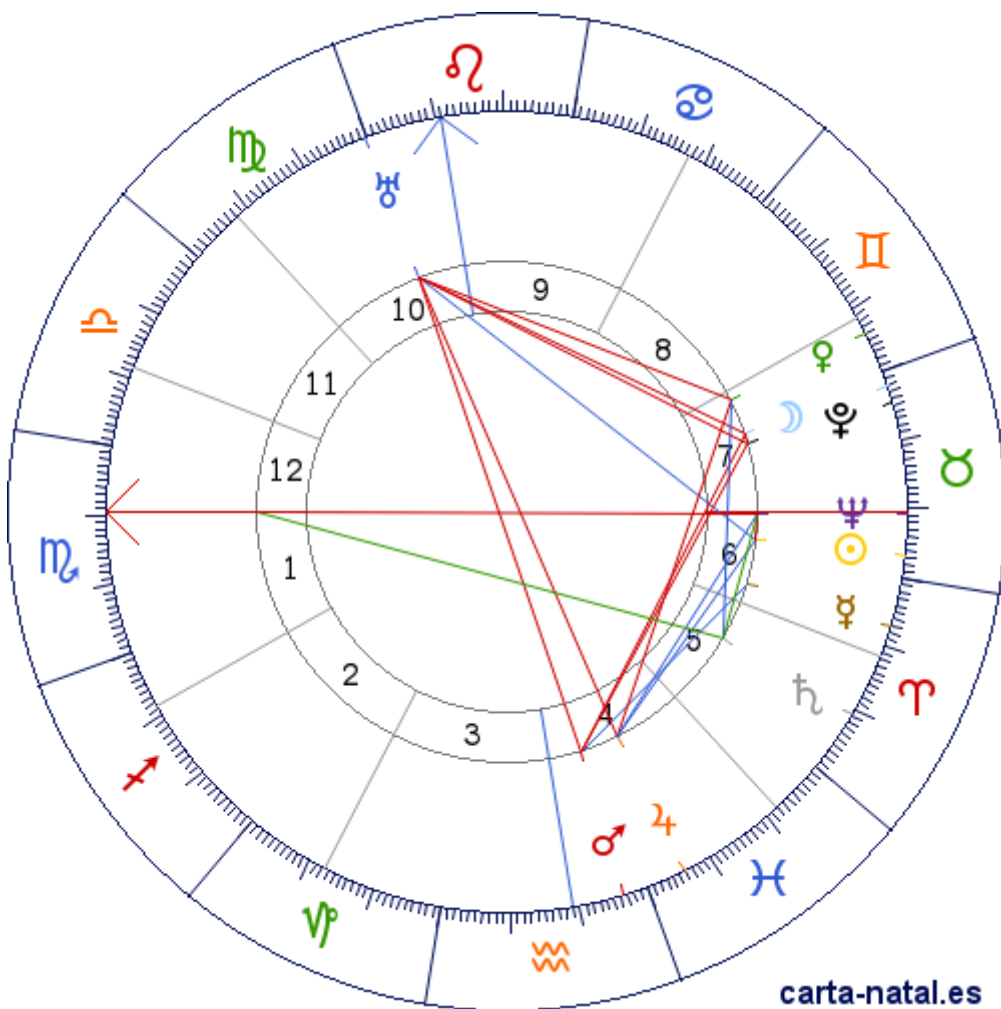

Carta natal

Aurora Rodríguez Carballeira

23/04/1879 19:20:00 (LMT)

23/04/1879 19:52:56 UT

43:29:00N 08:14:00W

Tropical/geocéntrico

Carta eclíptica

Casas: Placidus

ARMC: 141°28'52.46652"

carta-natal.es

Generalidades

Casas (Placidus)

C 1 (AC)	♈	09°30'33"
C 2	♉	08°25'20"
C 3	♊	12°32'04"
C 4	♋	19°03'10"
C 5	♌	21°50'25"
C 6	♍	18°19'30"
C 7	♎	09°30'33"
C 8	♏	08°25'20"
C 9	♐	12°32'04"
C 10 (MC)	♑	19°03'10"
C 11	♒	21°50'25"
C 12	♓	18°19'30"

Planetas

☉	♎	03°16'04"	6
☾	♏	27°46'38"	7
♀	♏	22°51'19"R	6
♀	♏	06°04'02"	7 » 8
♂	♋	26°30'20"	4
♃	♌	05°49'12"	4
♅	♏	09°09'52"	5
♁	♏	00°10'25"R	10
♄	♏	09°15'12"	6 » 7
♁	♏	25°25'12"	7

Aspectos

☉	60°	♃	2.55° (A)
☉	120°	♁	3.09° (S)
☉	0°	♄	5.99° (A)
☾	90°	♂	1.27° (S)
☾	90°	♁	2.4° (A)
☾	0°	♀	2.36° (S)
♀	60°	♂	3.65° (S)
♀	90°	♃	0.25° (S)
♀	60°	♅	3.1° (A)
♀	90°	♁	5.89° (S)
♂	180°	♁	3.67° (A)
♂	90°	♀	1.09° (S)
♃	180°	♁	5.65° (S)
♃	60°	♄	3.43° (A)
♅	30°	♄	0.09° (A)

♄	150°	AC	0.34° (S)
♅	90°	♀	4.75° (A)
♆	180°	AC	0.26° (S)