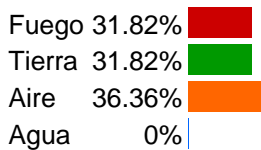

Generalidades

Casas (Placidus)

C 1 (AC)	♑	29°46'36"
C 2	♈	25°48'39"
C 3	♊	26°12'04"
C 4	♈	29°44'31"
C 5	♌	03°17'31"
C 6	♈	03°42'20"
C 7	♈	29°46'36"
C 8	♈	25°48'39"
C 9	♋	26°12'04"
C 10 (MC)	♈	29°44'31"
C 11	♏	03°17'31"
C 12	♑	03°42'20"

Planetas

☉	♈	07°16'16"	9
☾	♏	23°49'38"	11
☿	♋	12°50'20"	8
♀	♈	29°16'34"	9
♂	♏	03°34'09"	11
♃	♏	20°02'35"	11
♄	♈	27°06'19"	9 » 10
♅	♈	08°49'35"	9
♆	♈	01°31'15"R	1
♇	♏	06°44'59"	11

Aspectos

☉	0°	♀	7.99° (A)
☉	60°	♂	3.7° (S)
☉	0°	♄	1.56° (A)
☉	120°	♁	5.75° (S)
☉	60°	♁	0.52° (S)
☾	90°	♀	5.45° (A)
☾	0°	♃	3.78° (S)
☾	60°	♄	3.28° (A)
♀	120°	♁	2.24° (A)
♀	120°	AC	0.5° (S)
♀	30°	MC	0.47° (S)
♂	60°	♁	2.05° (S)
♂	0°	♁	3.18° (A)
♄	90°	♁	4.42° (A)
♅	60°	♁	2.08° (S)