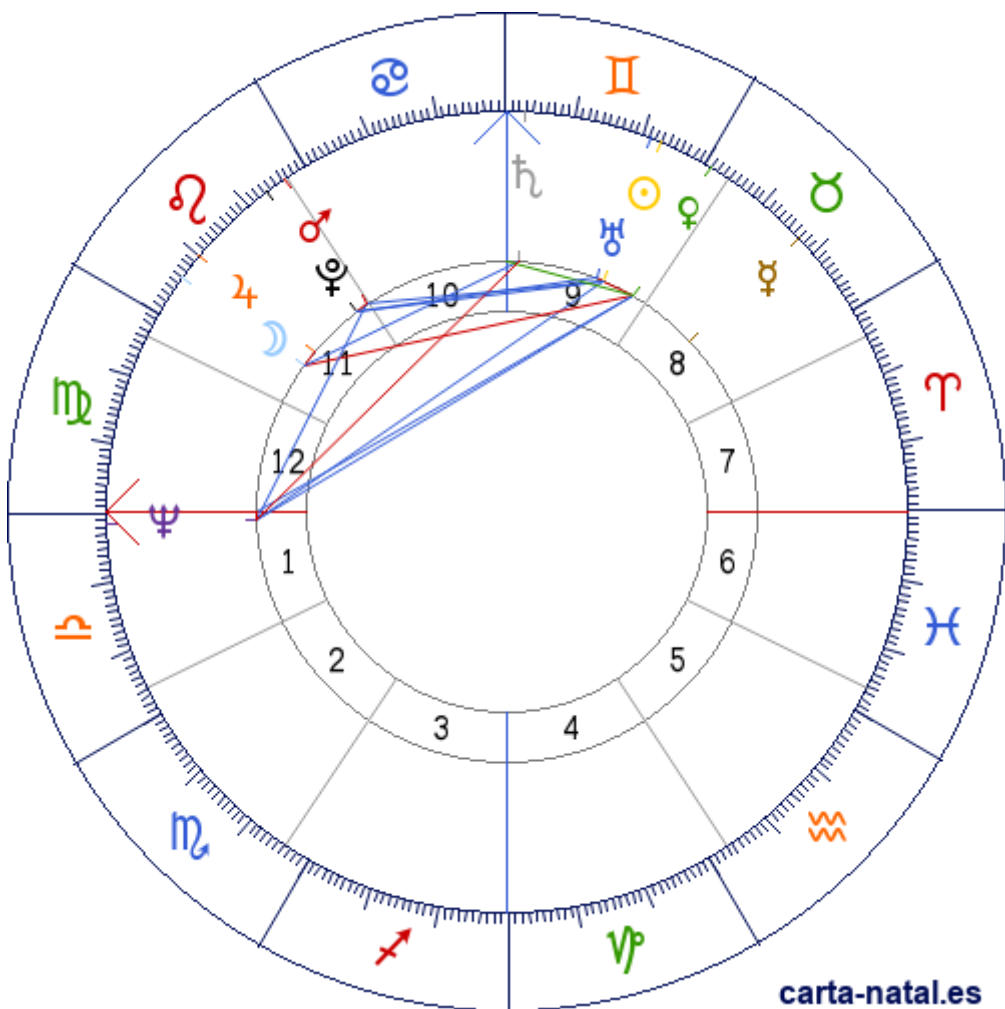

Carta natal

Rudolph Giuliani

28/05/1944 14:30:00 (EWT)

28/05/1944 18:30:00 UT

40:39:00N 73:56:58W

Tropical/geocéntrico

Carta eclíptica

Casas: Placidus

ARMC: 89°43'7.47624"

Generalidades

Casas (Placidus)

C 1 (AC)	♑	29°46'36"
C 2	♈	25°48'39"
C 3	♊	26°12'04"
C 4	♈	29°44'31"
C 5	♌	03°17'31"
C 6	♈	03°42'20"
C 7	♈	29°46'36"
C 8	♈	25°48'39"
C 9	♋	26°12'04"
C 10 (MC)	♈	29°44'31"
C 11	♏	03°17'31"
C 12	♑	03°42'20"

Planetas

☉	♈	07°16'16"	9
☾	♏	23°49'38"	11
☿	♋	12°50'20"	8
♀	♈	29°16'34"	9
♂	♏	03°34'09"	11
♃	♏	20°02'35"	11
♄	♈	27°06'19"	9 » 10
♅	♈	08°49'35"	9
♆	♈	01°31'15"R	1
♇	♏	06°44'59"	11

Aspectos

☉	0°	♀	7.99° (A)
☉	60°	♂	3.7° (S)
☉	0°	♄	1.56° (A)
☉	120°	♁	5.75° (S)
☉	60°	♁	0.52° (S)
☾	90°	♀	5.45° (A)
☾	0°	♃	3.78° (S)
☾	60°	♄	3.28° (A)
♀	120°	♁	2.24° (A)
♀	120°	AC	0.5° (S)
♀	30°	MC	0.47° (S)
♂	60°	♁	2.05° (S)
♂	0°	♁	3.18° (A)
♄	90°	♁	4.42° (A)
♅	60°	♁	2.08° (S)