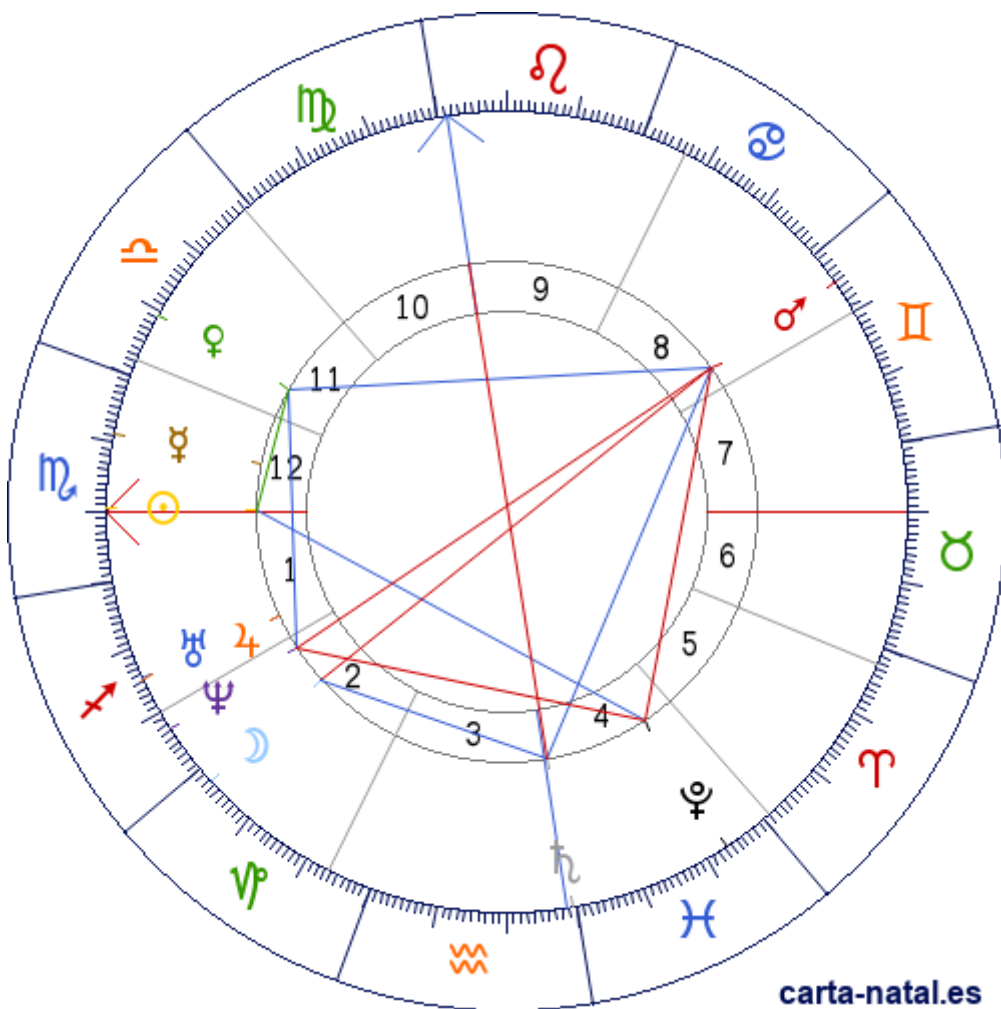

Carta natal

Bahá'u'lláh

12/11/1817 06:40:00 (LMT)
12/11/1817 03:14:19 UT

35:41:40N 51:25:17E

Tropical/geocéntrico
Carta eclíptica
Casas: Placidus

ARMC: 150°53'11.60736"

carta-natal.es

Generalidades

Casas (Placidus)

C 1 (AC)		20°01'39"
C 2		19°53'33"
C 3		23°34'07"
C 4		28°44'16"
C 5		00°52'32"
C 6		27°41'18"
C 7		20°01'39"
C 8		19°53'33"
C 9		23°34'07"
C 10 (MC)		28°44'16"
C 11		00°52'32"
C 12		27°41'18"

Planetas

		19°25'28"	12 » 1
		02°17'21"	2
		08°44'03"	12
		20°38'51"	11
		24°57'45" <u>R</u>	8
		14°42'45"	1
		29°22'52" <u>E</u>	4
		14°25'53"	1
		22°47'16"	2
		23°19'36" <u>R</u>	4

Aspectos

	120°		3.9° (A)
	0°	AC	0.6° (S)
	180°		7.33° (S)
	60°		2.91° (S)
	120°		4.32° (A)
	60°		2.14° (A)
	30°	AC	0.62° (A)
	120°		4.42° (S)
	180°		2.17° (A)
	90°		1.64° (A)
	0°		0.28° (S)
	180°	MC	0.64° (A)
	90°		0.54° (A)