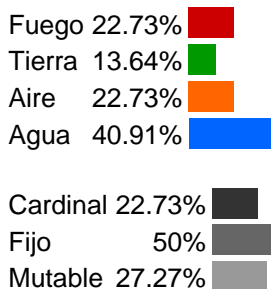

Carta natal

Bahá'u'lláh

12/11/1817 06:40:00 (LMT)
12/11/1817 03:14:19 UT

35:41:40N 51:25:17E

Tropical/geocéntrico
Carta eclíptica
Casas: Placidus

ARMC: 150°53'11.60736"

carta-natal.es

Generalidades

Casas (Placidus)

C 1 (AC)		20°01'39"
C 2		19°53'33"
C 3		23°34'07"
C 4		28°44'16"
C 5		00°52'32"
C 6		27°41'18"
C 7		20°01'39"
C 8		19°53'33"
C 9		23°34'07"
C 10 (MC)		28°44'16"
C 11		00°52'32"
C 12		27°41'18"