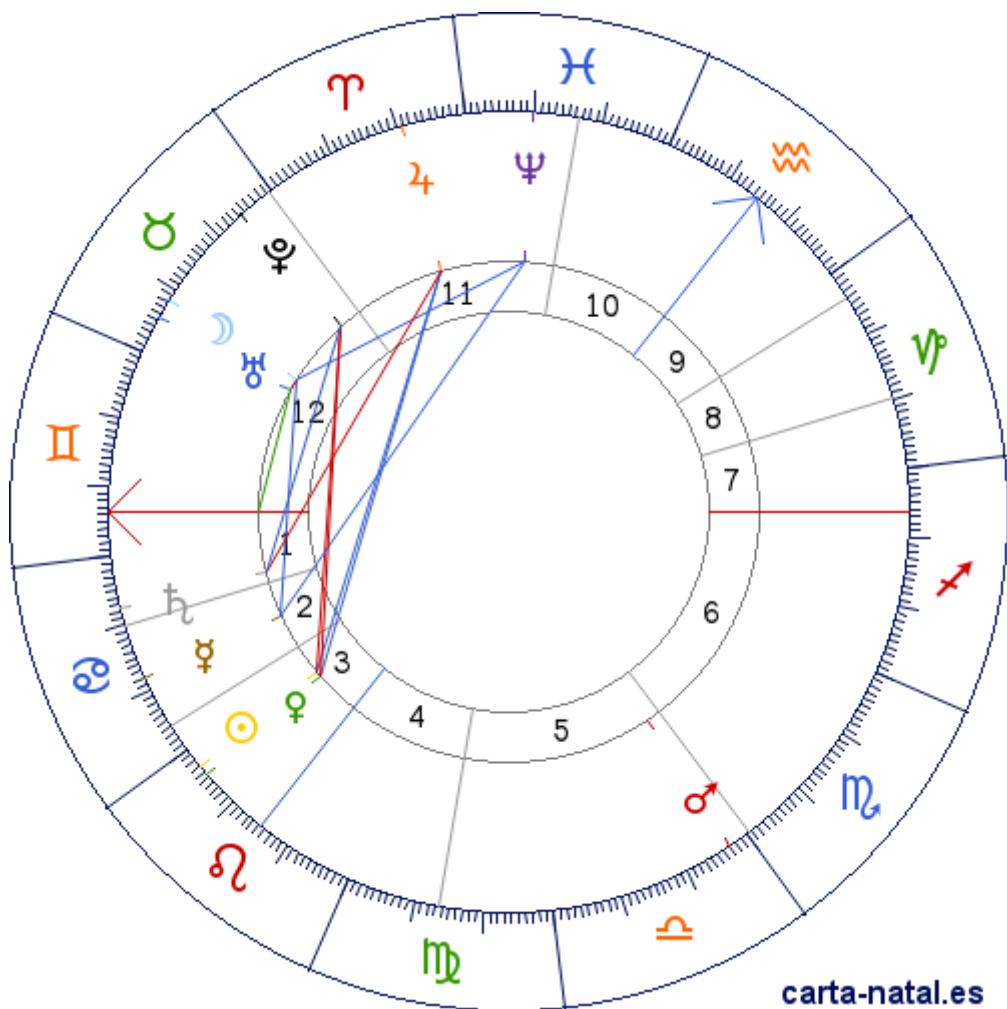

Carta natal

George Bernard Shaw

26/07/1856 00:55:00 (LMT)
26/07/1856 01:20:04 UT

53:20:38N 06:16:02W

Tropical/geocéntrico
Carta eclíptica
Casas: Placidus

ARMC: 317°40'39.29556"

carta-natal.es

Generalidades

Fuego 27.27%	■
Tierra 22.73%	■
Aire 31.82%	■
Agua 18.18%	■
Cardinal 27.27%	■
Fijo 54.55%	■
Mutable 18.18%	■

Casas (Placidus)

C 1 (AC)	♊	23°37'10"
C 2	♌	10°04'32"
C 3	♌	26°00'29"
C 4	♎	15°12'35"
C 5	♍	13°25'48"
C 6	♍	00°32'15"
C 7	♈	23°37'10"
C 8	♋	10°04'32"
C 9	♋	26°00'29"
C 10 (MC)	♏	15°12'35"
C 11	♉	13°25'48"
C 12	♈	00°32'15"

Planetas

☉	♎	03°10'31"	3
☾	♋	21°40'34"	12
☿	♌	18°04'31"	2
♀	♎	04°39'06"	3
♂	♏	27°09'19"	5 » 6
♃	♈	09°10'24" ^E	11
♄	♌	07°34'58"	1 » 2
♅	♋	24°29'17"	12
♆	♉	20°09'34" ^R	11
♇	♋	05°38'34"	12

Aspectos

☉	0°	♀	1.48° (S)
☉	120°	♃	6° (A)
☉	90°	☽	2.47° (A)
☾	60°	♀	3.6° (S)
☾	0°	♄	2.81° (A)
☾	60°	♅	1.52° (S)
♀	120°	♅	2.08° (A)
♀	120°	♃	4.52° (A)
♀	90°	☽	0.99° (A)
♃	90°	♄	1.59° (A)
♄	60°	☽	1.94° (S)
♅	30°	AC	0.87° (A)