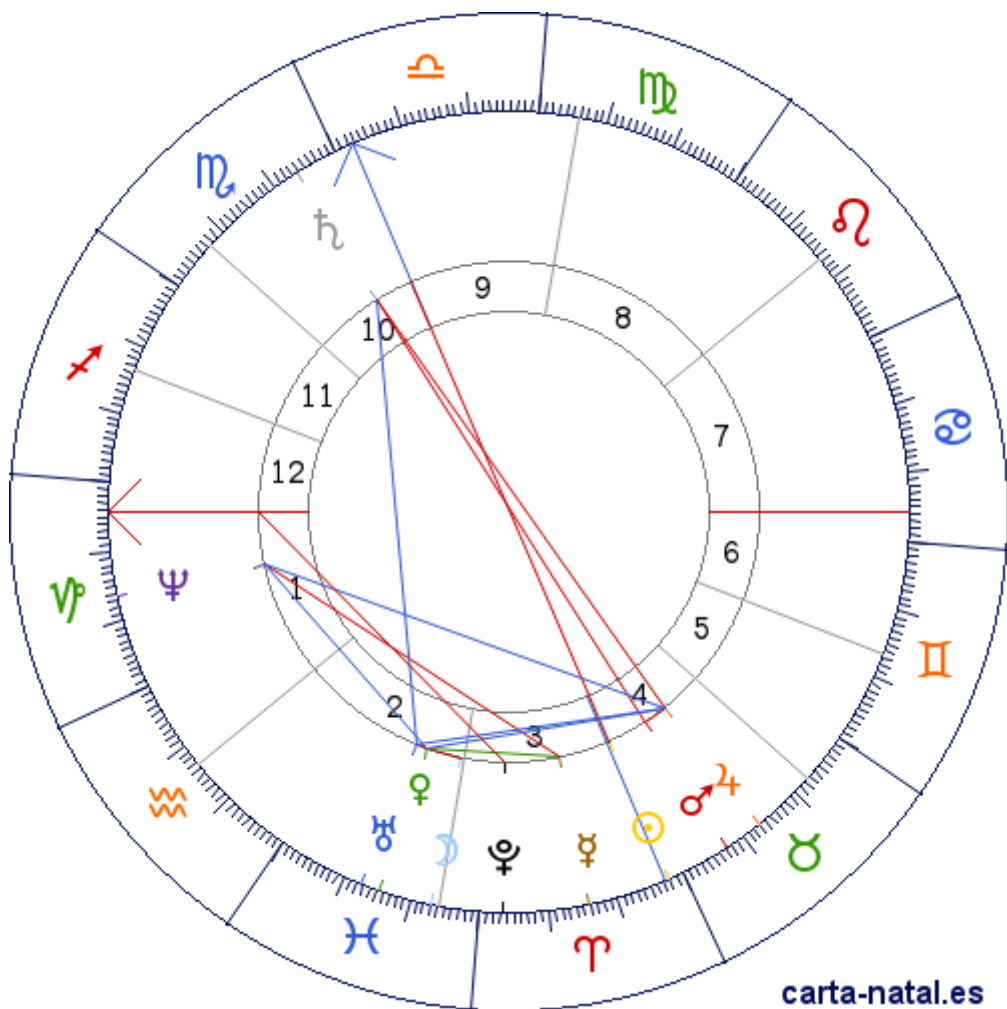

Carta natal

Tamerlán

17/04/1336 23:57:00 (LMT)
17/04/1336 19:29:40 UT GREG

39:03:28N 66:50:03E

Tropical/geocéntrico
Carta eclíptica
Casas: Placidus

ARMC: 205°17'12.27192"

carta-natal.es

Generalidades

Casas (Placidus)

C 1 (AC)	♍	04°16'56"
C 2	♋	13°17'28"
C 3	♉	24°10'38"
C 4	♈	27°15'35"
C 5	♊	22°28'31"
C 6	♋	13°34'53"
C 7	♌	04°16'56"
C 8	♍	13°17'28"
C 9	♎	24°10'38"
C 10 (MC)	♈	27°15'35"
C 11	♊	22°28'31"
C 12	♏	13°34'53"

Planetas

☉	♈	27°49'05"	4
☾	♉	23°00'40"	2 » 3
♀	♈	15°55'31"	3
♀	♉	15°18'0"	2
♂	♊	07°19'09"	4
♃	♊	12°52'58"	4
♄	♎	06°20'13" <u>R</u>	10
♅	♉	12°27'34"	2
♆	♍	16°30'56" <u>E</u>	1
♁	♈	03°20'37"	3

Aspectos

☉	180°	MC	0.56° (A)
☾	0°	♀	7.71° (S)
♀	30°	♀	0.63° (S)
♀	90°	♍	0.59° (A)
♀	60°	♃	2.42° (S)
♀	0°	♅	2.84° (S)
♀	60°	♍	1.22° (A)
♂	0°	♃	5.56° (A)
♂	180°	♄	0.98° (S)
♃	180°	♄	6.55° (S)
♃	60°	♅	0.42° (S)
♃	120°	♍	3.63° (A)
♄	120°	♅	6.12° (S)
♁	90°	AC	0.94° (S)