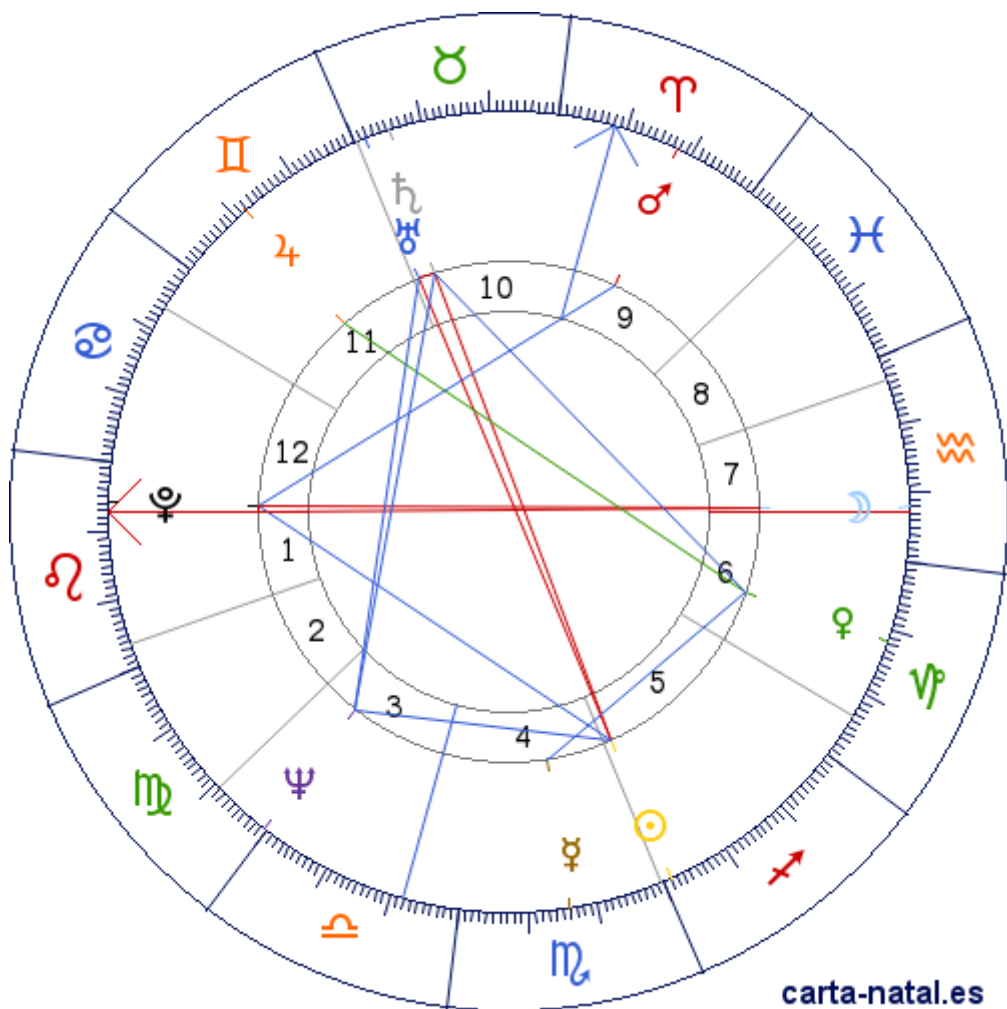

**Carta natal**

**Franco Nero**

23/11/1941 22:30:00 (CEST)

23/11/1941 20:30:00 UT

44:48:10N 10:19:44E

Tropical/geocéntrico

Carta eclíptica

Casas: Placidus

ARMC: 20°14'37.2804"

carta-natal.es

Generalidades

Fuego 50%

Tierra 22.73%

Aire 18.18%

Agua 9.09%

Cardinal 27.27%

**Planetas**

☉	♈	01°10'28"	5
☾	♎	07°56'42"	7
♀	♌	15°55'09"	4
♀	♍	18°21'45"	6
♂	♏	12°13'59"	9
♃	♈	18°21'11" <u>R</u>	11
♁	♈	24°34'15" <u>R</u>	10
♁	♈	28°13'04" <u>R</u>	10 » 11
♃	♌	29°27'40"	3
♁	♈	05°43'24" <u>R</u>	12 » 1

**Aspectos**

☉	180°	♁	6.6° (S)
☉	180°	♁	2.96° (S)
☉	60°	♃	1.71° (S)
☉	120°	♁	4.55° (A)
☾	180°	♁	2.22° (S)
☾	180°	AC	0.73° (A)
♀	60°	♀	2.44° (A)
♀	150°	♃	0.01° (S)
♀	120°	♁	6.21° (A)
♂	120°	♁	6.51° (S)
♁	0°	♁	3.65° (S)
♁	120°	♃	4.89° (S)
♁	120°	♃	1.24° (S)
♁	0°	AC	1.49° (S)