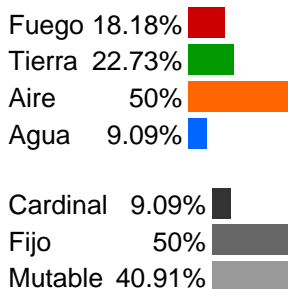

Carta natal

Joaquín Sabina

12/02/1949 21:00:00 (CET)

12/02/1949 20:00:00 UT

38:01:00N 03:22:00W

Tropical/geocéntrico

Carta eclíptica

Casas: Placidus

ARMC: 79°09'52.76556"

carta-natal.es

Generalidades

Casas (Placidus)

| | | |
|-----------|---|-----------|
| C 1 (AC) | ♈ | 21°11'04" |
| C 2 | ♉ | 16°59'41" |
| C 3 | ♊ | 17°02'35" |
| C 4 | ♋ | 20°02'27" |
| C 5 | ♌ | 23°16'42" |
| C 6 | ♍ | 24°03'58" |
| C 7 | ♎ | 21°11'04" |
| C 8 | ♏ | 16°59'41" |
| C 9 | ♐ | 17°02'35" |
| C 10 (MC) | ♑ | 20°02'27" |
| C 11 | ♒ | 23°16'42" |
| C 12 | ♓ | 24°03'58" |

Planetas

| | | | |
|---|---|--------------------|-------|
| ♁ | ♌ | 23°47'58" | 5 » 6 |
| ♁ | ♒ | 16°06'02" | 11 |
| ♃ | ♓ | 04°50'32" <u>R</u> | 5 |
| ♀ | ♋ | 08°03'54" | 5 |
| ♂ | ♍ | 00°51'13" | 6 |
| ♃ | ♌ | 20°01'51" | 4 » 5 |
| ♃ | ♓ | 03°30'33" <u>R</u> | 12 |
| ♃ | ♑ | 26°41'24" <u>R</u> | 10 |
| ♃ | ♉ | 14°58'04" <u>R</u> | 1 » 2 |
| ♃ | ♏ | 15°10'37" <u>R</u> | 11 |