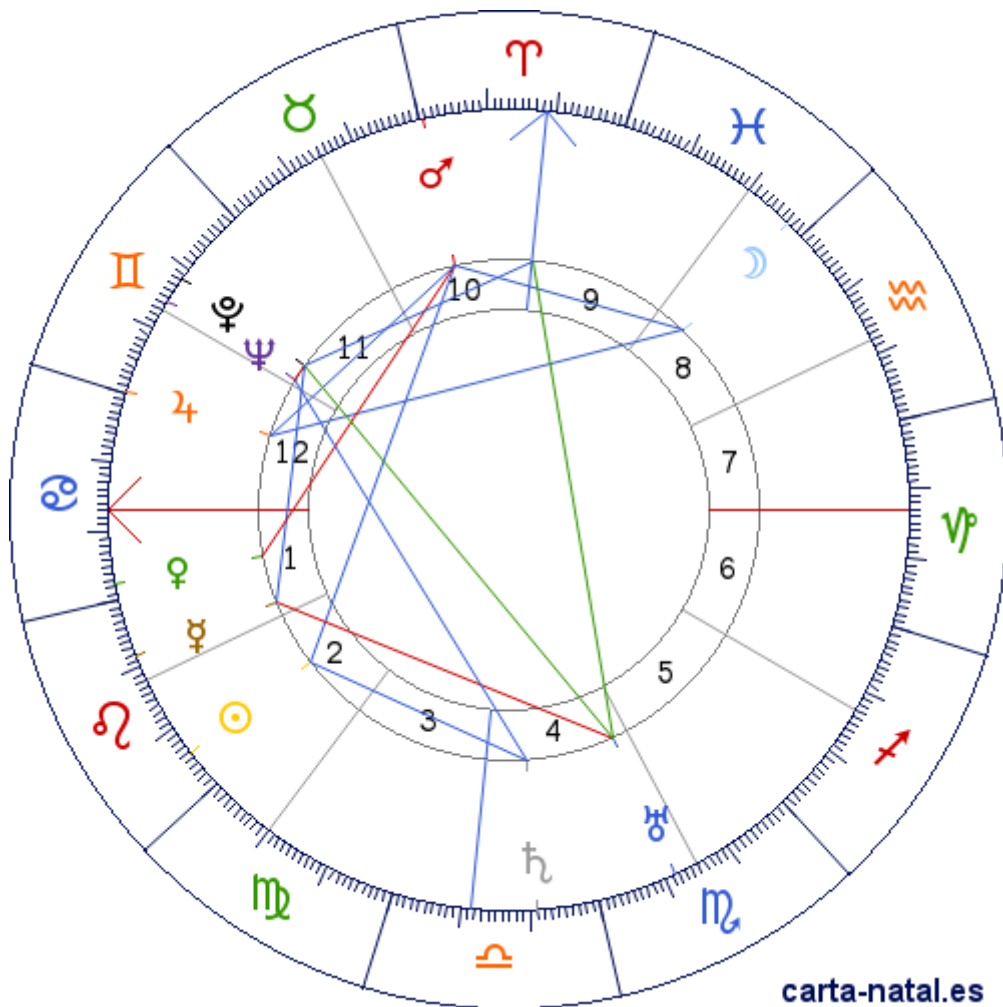

Carta natal

Librado Net Pérez

17/08/1894 03:00:00 (LMT)

17/08/1894 07:26:27 UT

18:00:40N 66:36:51W

Tropical/geocéntrico

Carta eclíptica

Casas: Placidus

ARMC: 10°39'44.07228"

carta-natal.es

Generalidades

Fuego 40.91%

Tierra 0%

Aire 18.18%

Agua 40.91%

Cardinal 45.45%

Planetas

☉	♍	24°20'27"	2
☾	♈	02°43'39"	8
♀	♍	08°21'55"	1 » 2
♁	♌	27°35'47"	1
♂	♉	29°15'23"	10
♃	♈	29°37'41"	12
♄	♏	20°57'23"	4
♅	♐	11°36'07"	4 » 5
♆	♈	15°31'35"	11 » 12
♇	♈	11°40'10"	11

Aspectos

☉	120°	♂	4.92° (A)
☉	60°	♄	3.38° (S)
☾	60°	♂	3.47° (S)
☾	120°	♃	3.1° (S)
♀	90°	♁	3.24° (A)
♀	60°	♁	3.3° (A)
♀	90°	♂	1.66° (A)
♂	60°	♃	0.37° (A)
♄	120°	♁	5.43° (S)
♁	150°	♁	0.07° (A)
♁	150°	MC	0° (P)
♁	0°	♁	3.86° (S)
♁	60°	MC	0.07° (A)