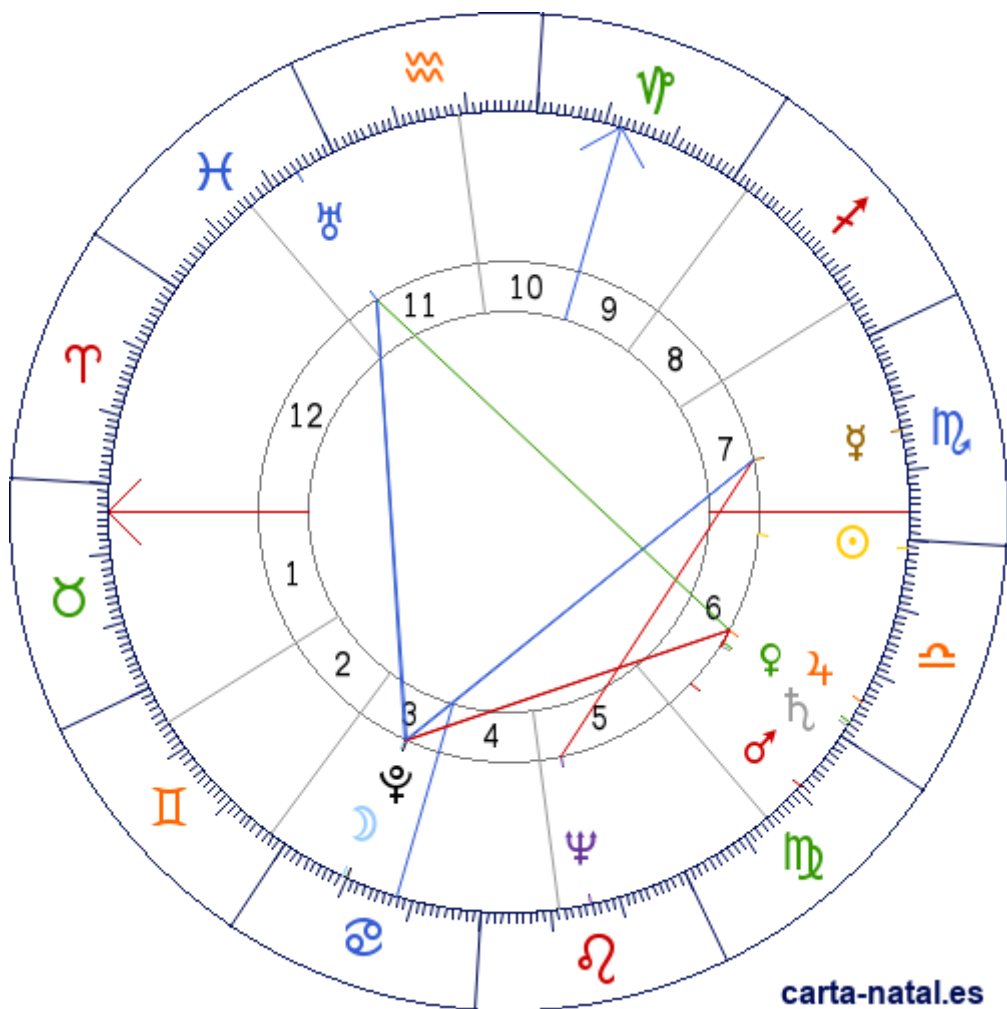

Carta natal

Georges Brassens

22/10/1921 18:00:00 (WEST)

22/10/1921 17:00:00 UT

43:24:06N 03:41:48E

Tropical/geocéntrico

Carta eclíptica

Casas: Placidus

ARMC: 289°16'30.38736"

carta-natal.es

Generalidades

Casas (Placidus)

C 1 (AC)	♈	03°59'01"
C 2	♉	05°33'50"
C 3	♊	27°33'26"
C 4	♋	17°47'16"
C 5	♌	11°02'56"
C 6	♍	14°01'49"
C 7	♎	03°59'01"
C 8	♏	05°33'50"
C 9	♐	27°33'26"
C 10 (MC)	♑	17°47'16"
C 11	♒	11°02'56"
C 12	♓	14°01'49"

Planetas

☉	♎	28°45'12"	6
☾	♋	09°29'20"	3
☿	♊	15°47'46"R	7
♀	♉	02°26'22"	6
♂	♌	20°45'42"	6
♃	♐	05°42'05"	6
♅	♒	01°47'01"	6
♆	♓	05°56'57"R	11
♇	♏	15°46'00"	5
♁	♋	10°02'16"R	3

Aspectos

☾	120°	♀	6.31° (A)
☾	90°	♃	3.79° (S)
☾	120°	♁	3.54° (S)
☾	0°	♁	0.55° (A)
♀	90°	♄	0.03° (A)
♀	120°	♁	5.76° (A)
♀	0°	♃	3.26° (A)
♀	0°	♅	0.66° (S)
♃	0°	♅	3.92° (S)
♃	150°	♁	0.25° (A)
♃	90°	♁	4.34° (A)
♁	120°	♁	4.09° (S)