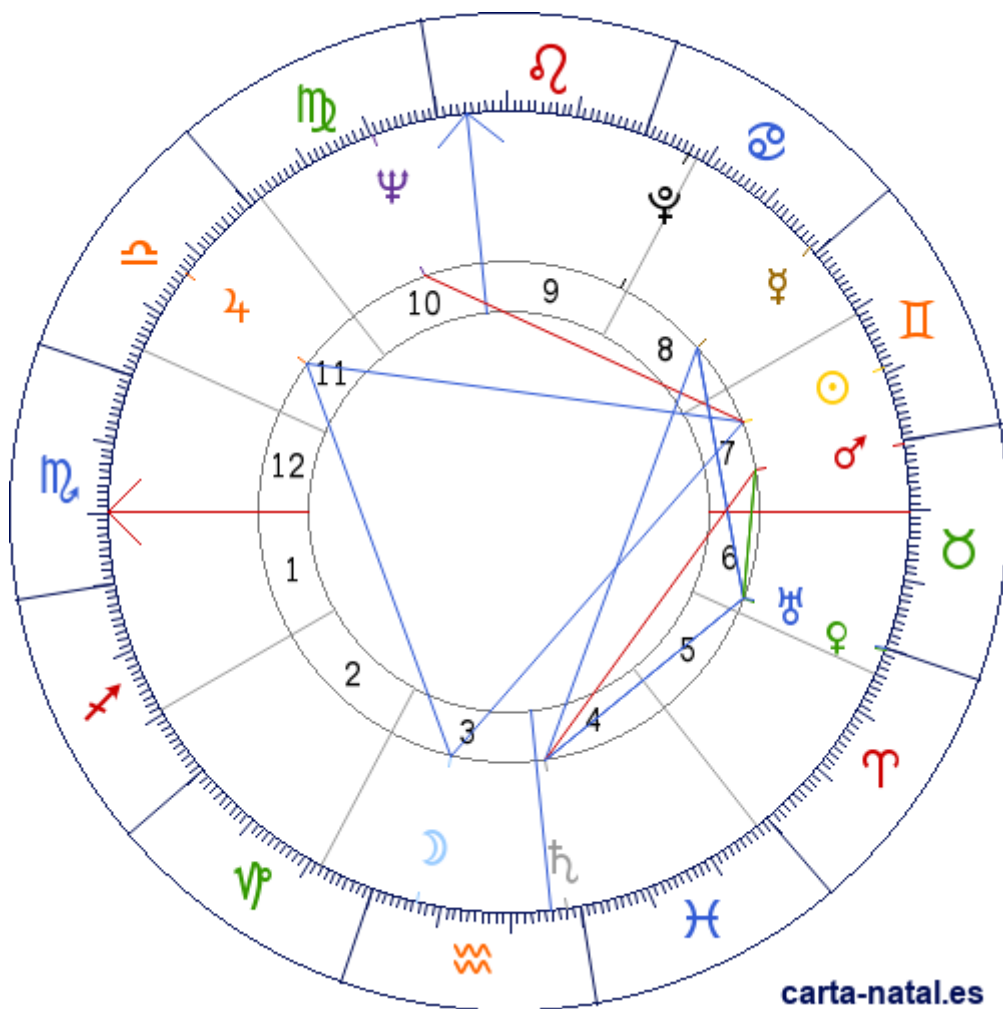

**Carta natal**

**Pat Boone**

01/06/1934 18:40:00 (EDT)

01/06/1934 22:40:00 UT

30:19:56N 81:39:20W

Tropical/geocéntrico

Carta eclíptica

Casas: Placidus

ARMC: 148°03'48.9888"

**Generalidades**

Fuego 22.73%

Tierra 13.64%

Aire 36.36%

Agua 27.27%

Cardinal 31.82%

Fijo 50%

**Planetas**

☉	♈	10°43'03"	7
☾	♋	06°31'23"	3
☿	♎	00°57'57"	8
♀	♍	29°27'17"	6
♂	♎	29°28'28"	7
♃	♈	13°23'12" <sup>R</sup>	11
♄	♋	28°08'53" <sup>E</sup>	4
♅	♍	29°47'12"	6
♆	♊	09°37'59"	10
♇	♎	23°09'54"	9

**Aspectos**