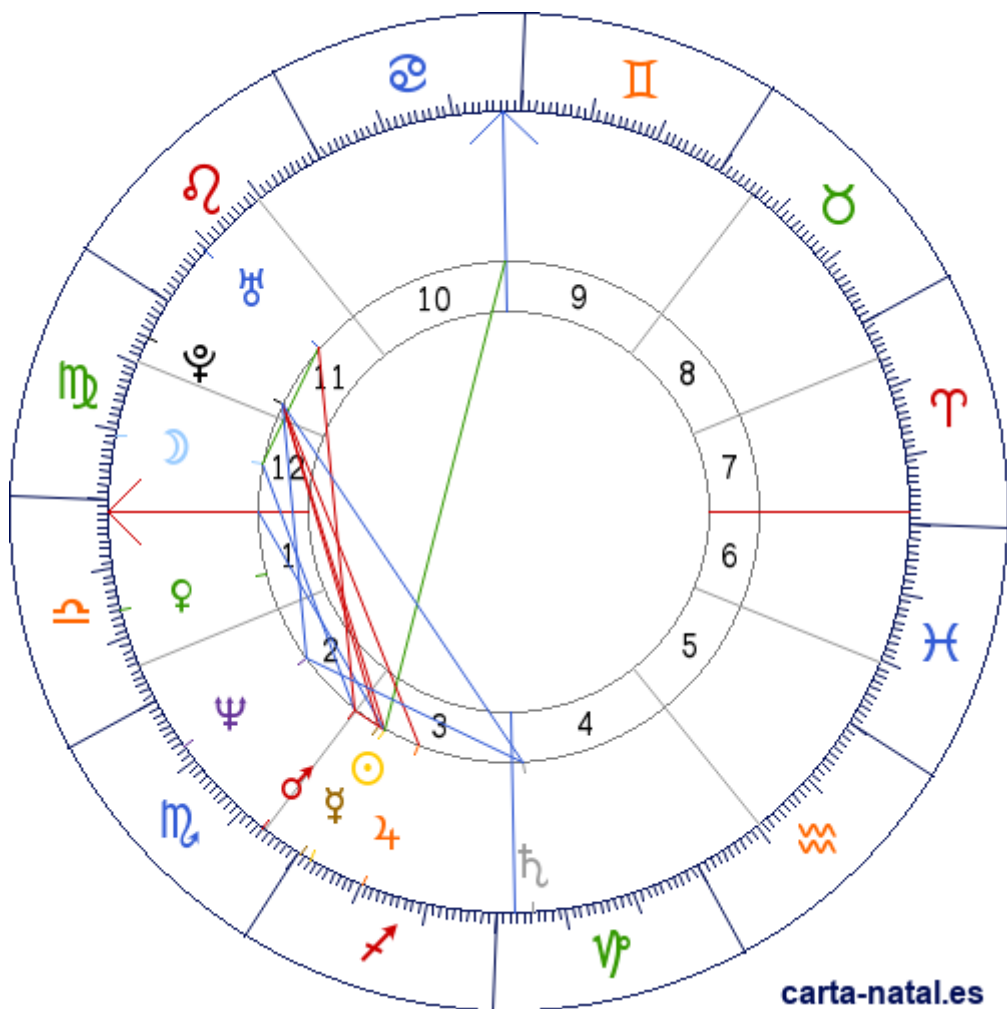

Carta natal

Charles Kennedy

25/11/1959 02:15:00 (GMT)

25/11/1959 02:15:00 UT

57:28:45N 04:13:26W

Tropical/geocéntrico

Carta eclíptica

Casas: Placidus

ARMC: 92°48'32.68656"

carta-natal.es

Generalidades

Fuego 31.82%

Tierra 22.73%

Aire 22.73%

Agua 22.73%

Cardinal 36.36%

♃ ♉ 07°37'03" 2

♀ ♉ 06°07'03" 11 » 12

Aspectos

☉ 0° ♀ 1.52° (S)

☉ 90° ♀ 4.06° (A)

☉ 60° AC 0.23° (A)

☉ 150° MC 0.52° (S)

☾ 60° ♂ 3.16° (A)