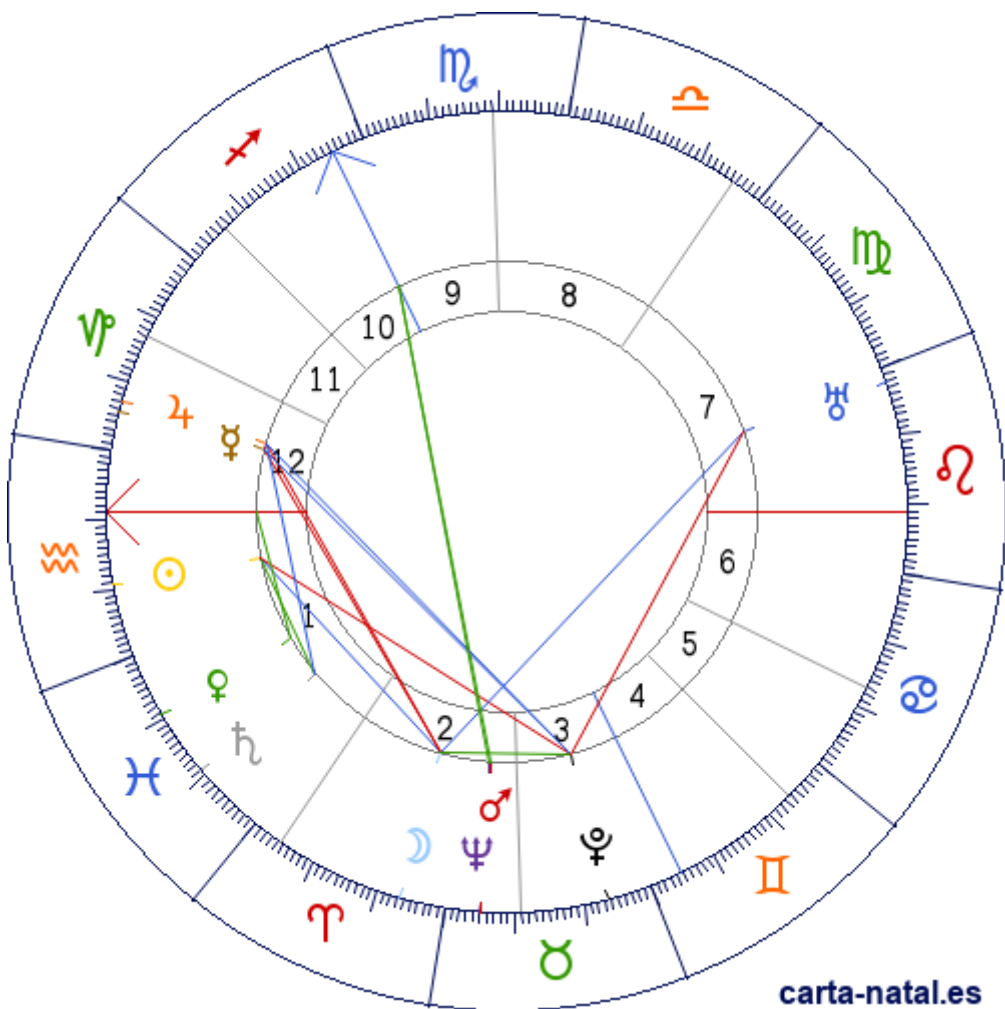

**Carta natal**

**Martin Buber**

08/02/1878 06:58:00 (LMT)  
08/02/1878 05:52:31 UT

48:12:31N 16:22:19E

Tropical/geocéntrico  
Carta eclíptica  
Casas: Placidus

ARMC: 242°42'27.03168"

carta-natal.es

Generalidades

Fuego 27.27% ■  
Tierra 31.82% ■  
Aire 27.27% ■  
Agua 13.64% ■

Cardinal 27.27% ■  
Fijo 50% ■  
Mutable 22.73% ■

**Casas (Placidus)**

C 1 (AC)	♈	08°53'33"
C 2	♉	04°21'40"
C 3	♊	11°00'41"
C 4	♋	04°40'13"
C 5	♌	23°40'06"
C 6	♍	12°51'20"
C 7	♎	08°53'33"
C 8	♏	04°21'40"
C 9	♐	11°00'41"
C 10 (MC)	♑	04°40'13"
C 11	♒	23°40'06"
C 12	♓	12°51'20"

**Planetas**

☉	♈	19°23'37"	1
☾	♉	23°22'29"	2
☿	♊	24°23'46"	12
♀	♋	09°16'41" <u>R</u>	1
♂	♌	05°12'34"	2
♃	♍	22°54'08"	12
♄	♎	19°01'02"	1
♅	♏	27°46'41" <u>R</u>	7
♆	♐	04°55'40"	2
♇	♑	23°33'52" <u>E</u>	3

**Aspectos**

☉	60°	☾	3.98° (S)
☉	30°	♃	0.38° (S)
☉	90°	♀	4.17° (A)
☾	90°	♀	1.02° (A)
☾	90°	♃	0.47° (S)
☾	120°	♅	4.4° (A)
☾	30°	♀	0.19° (A)
♀	0°	♃	1.49° (S)
♀	120°	♀	0.83° (S)
♀	30°	AC	0.39° (A)
♂	0°	♆	0.28° (S)
♂	150°	MC	0.54° (A)
♃	60°	♃	3.89° (S)
♃	120°	♀	0.66° (A)
♅	90°	♀	4.21° (A)