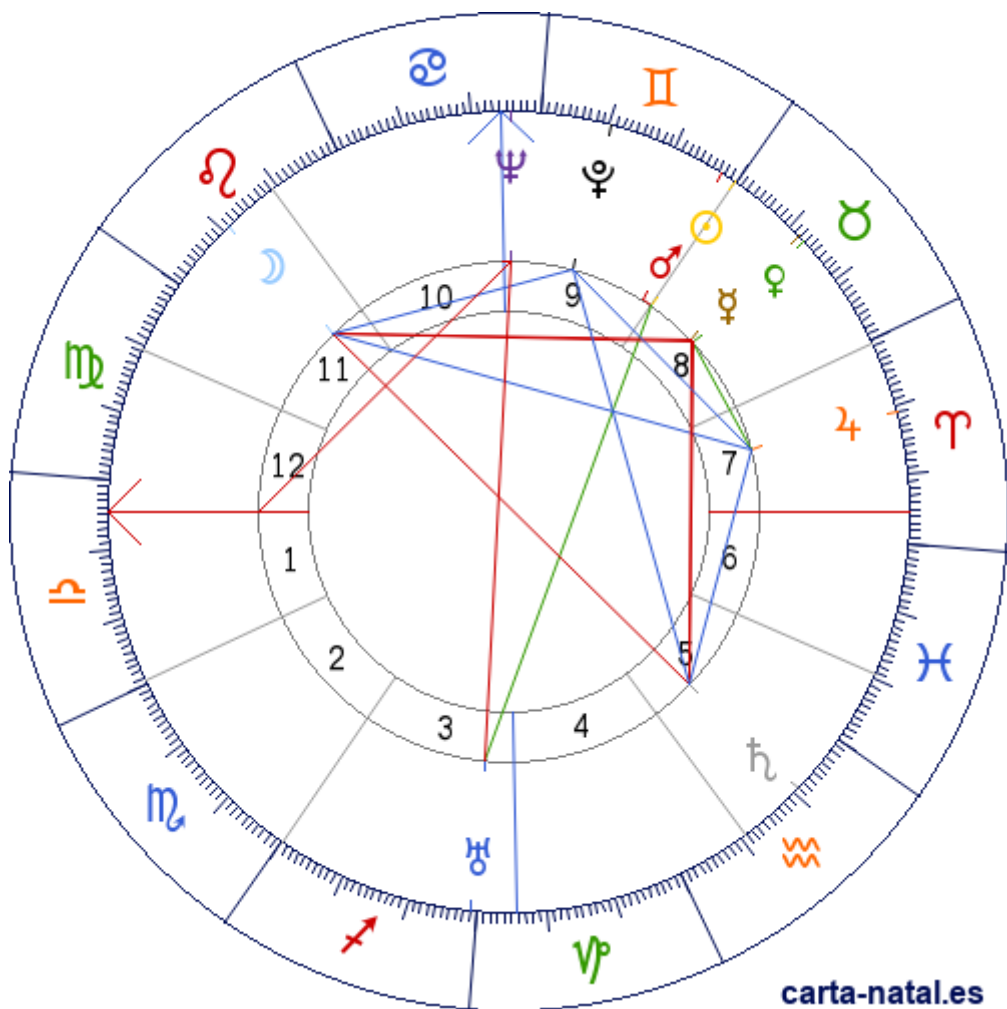

**Carta natal**

FIFA

21/05/1904 14:30:00 (PMT)  
21/05/1904 14:20:39 UT

48:51:12N 02:20:56E

Tropical/geocéntrico  
Carta eclíptica  
Casas: Placidus

ARMC: 96°18'17.96148"

carta-natal.es

Generalidades

**Casas (Placidus)**

C 1 (AC)		04°35'32"
C 2		29°32'55"
C 3		00°10'53"
C 4		05°47'17"
C 5		10°54'05"
C 6		10°38'59"
C 7		04°35'32"
C 8		29°32'55"
C 9		00°10'53"
C 10 (MC)		05°47'17"
C 11		10°54'05"
C 12		10°38'59"

**Planetas**

☉	♈	00°04'29"	8 » 9
☽	♈	19°06'57"	11
♀	♈	18°08'59" <u>R</u>	8
♀	♈	17°07'46"	8
♂	♈	02°26'04"	9
♃	♈	19°04'45"	7
♄	♈	20°55'06"	5
♁	♈	29°05'01" <u>R</u>	3
♅	♈	04°19'58"	9 » 10
♁	♈	19°42'00"	9

**Aspectos**

☉	0°	♂	2.36° (A)
☽	150°	♁	0.99° (S)
☽	90°	♀	0.97° (S)
☽	90°	♀	1.99° (S)
☽	120°	♃	0.04° (S)
☽	180°	♄	1.8° (A)
☽	60°	♁	0.58° (A)
♀	0°	♀	1.02° (A)
♀	30°	♃	0.93° (S)
♀	90°	♄	2.77° (S)
♀	90°	♄	3.79° (A)
♃	60°	♄	1.84° (A)
♃	60°	♁	0.62° (A)
♄	120°	♁	1.22° (A)
♁	180°	♅	5.25° (S)