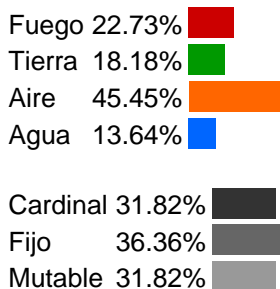

**Carta natal**

FIFA

21/05/1904 14:30:00 (PMT)  
21/05/1904 14:20:39 UT

48:51:12N 02:20:56E

Tropical/geocéntrico  
Carta eclíptica  
Casas: Placidus

ARMC: 96°18'17.96148"

carta-natal.es

Generalidades

**Casas (Placidus)**

C 1 (AC)		04°35'32"
C 2		29°32'55"
C 3		00°10'53"
C 4		05°47'17"
C 5		10°54'05"
C 6		10°38'59"
C 7		04°35'32"
C 8		29°32'55"
C 9		00°10'53"
C 10 (MC)		05°47'17"
C 11		10°54'05"
C 12		10°38'59"