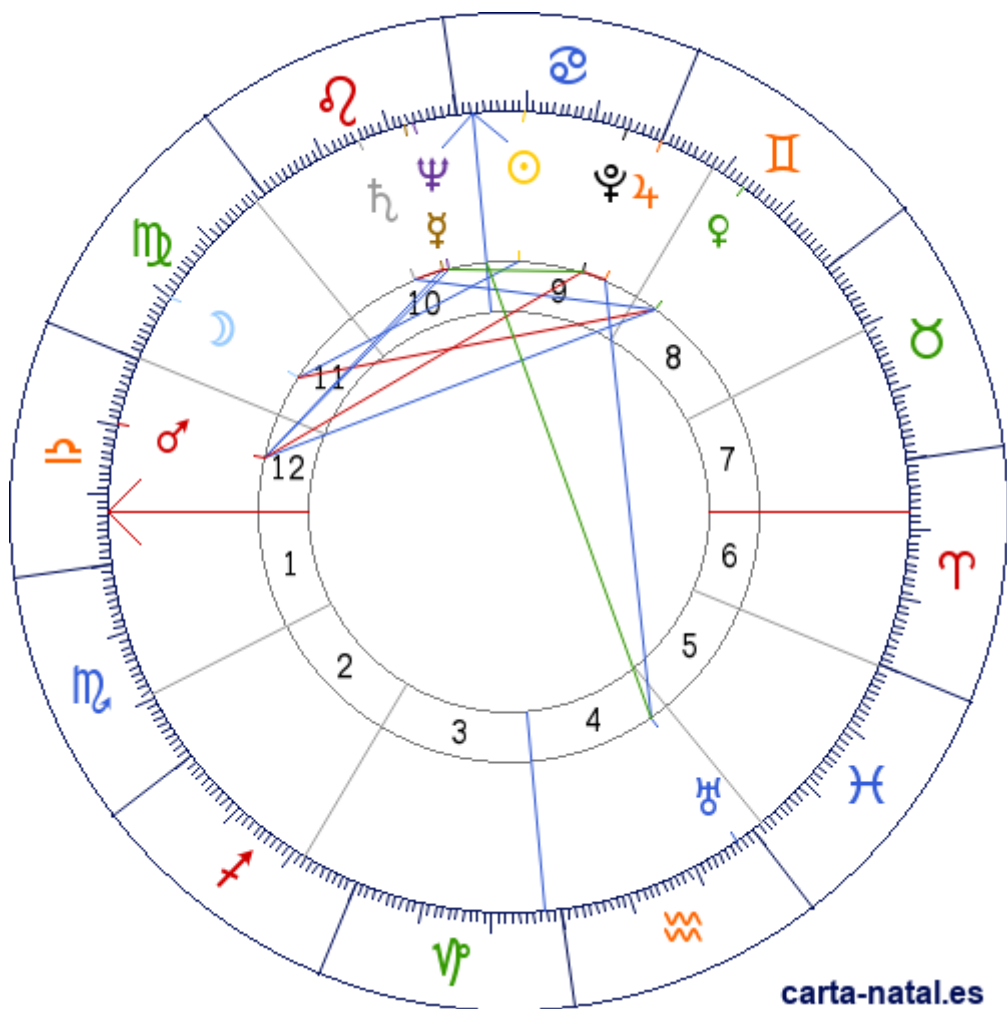

Carta natal

Alberto Ascari

13/07/1918 14:00:00 (CEST)
13/07/1918 12:00:00 UT

45:27:51N 09:11:22E

Tropical/geocéntrico
Carta eclíptica
Casas: Placidus

ARMC: 119°44'46.80312"

carta-natal.es

Generalidades

Casas (Placidus)

C 1 (AC)	♈	22°26'50"
C 2	♉	19°37'20"
C 3	♊	21°51'37"
C 4	♋	27°39'59"
C 5	♌	01°30'12"
C 6	♍	29°47'11"
C 7	♎	22°26'50"
C 8	♏	19°37'20"
C 9	♐	21°51'37"
C 10 (MC)	♑	27°39'59"
C 11	♒	01°30'12"
C 12	♓	29°47'11"

Planetas

☉	♐	20°15'54"	9
☾	♒	19°57'40"	11
☿	♑	07°36'41"	10
♀	♎	16°37'07"	8
♂	♈	09°50'52"	12
♄	♋	00°03'24"	9
♃	♏	14°25'03"	10
♅	♊	27°04'53" ^R	4
♆	♏	06°11'40"	10
♇	♋	05°25'19"	9

Aspectos

☉	60°	☾	0.3° (A)
☾	90°	♀	3.34° (S)
♀	60°	♂	2.24° (A)
♀	0°	♃	6.81° (A)
♀	0°	♅	1.42° (S)
♀	120°	♂	6.77° (S)
♀	60°	♃	2.2° (S)
♂	60°	♅	3.65° (S)
♂	90°	♆	4.43° (S)
♄	120°	♅	2.98° (S)
♄	0°	♆	5.37° (A)
♅	150°	MC	0.59° (S)
♅	30°	♆	0.77° (S)