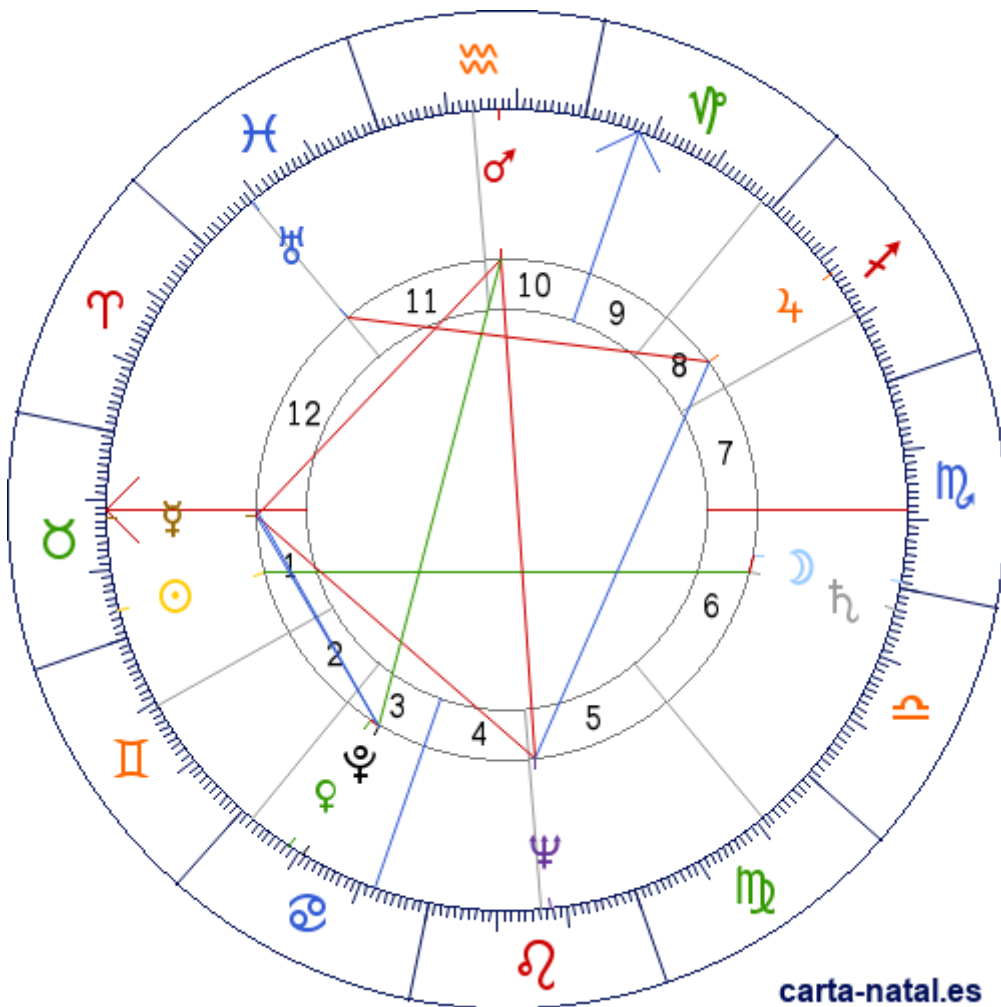

Carta natal

Gabriel Bacquier

17/05/1924 04:45:00 (WEST)
17/05/1924 03:45:00 UT

43:20:51N 03:13:08E

Tropical/geocéntrico
Carta eclíptica
Casas: Placidus

ARMC: 294°02'12.47244"

carta-natal.es

Generalidades

Casas (Placidus)

C 1 (AC)	♈	11°23'00"
C 2	♉	10°37'01"
C 3	♊	01°54'52"
C 4	♋	22°15'11"
C 5	♌	16°22'00"
C 6	♍	21°04'52"
C 7	♎	11°23'00"
C 8	♏	10°37'01"
C 9	♐	01°54'52"
C 10 (MC)	♑	22°15'11"
C 11	♒	16°22'00"
C 12	♓	21°04'52"

Planetas

☉	♈	25°57'18"	1
☾	♎	00°58'56"	6
☿	♈	12°37'03" <u>R</u>	1
♀	♋	08°28'12"	3
♂	♏	12°40'0"	10 » 11
♃	♏	17°26'43" <u>R</u>	8
♅	♎	27°02'08" <u>R</u>	6
♁	♈	20°52'08"	11 » 12
♆	♏	17°41'01"	5
♇	♋	10°46'44"	3

Aspectos

☉	150°	♋	1.08° (A)
☾	0°	♋	3.95° (S)
☿	90°	♂	0.05° (S)
♀	90°	♆	5.07° (S)
☿	60°	♁	1.84° (A)
♀	0°	AC	1.23° (A)
♀	0°	♁	2.31° (A)
♂	180°	♆	5.02° (A)
♂	150°	♁	1.89° (S)
♃	90°	♁	3.42° (S)
♃	120°	♆	0.24° (S)
♁	60°	AC	0.6° (S)