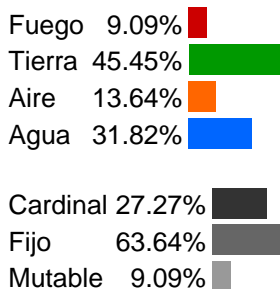

Carta natal

Gabriel Bacquier

17/05/1924 04:45:00 (WEST)
17/05/1924 03:45:00 UT

43:20:51N 03:13:08E

Tropical/geocéntrico
Carta eclíptica
Casas: Placidus

ARMC: 294°02'12.47244"

carta-natal.es

Generalidades

Casas (Placidus)

C 1 (AC)	♈	11°23'00"
C 2	♉	10°37'01"
C 3	♊	01°54'52"
C 4	♋	22°15'11"
C 5	♌	16°22'00"
C 6	♍	21°04'52"
C 7	♎	11°23'00"
C 8	♏	10°37'01"
C 9	♐	01°54'52"
C 10 (MC)	♑	22°15'11"
C 11	♒	16°22'00"
C 12	♓	21°04'52"