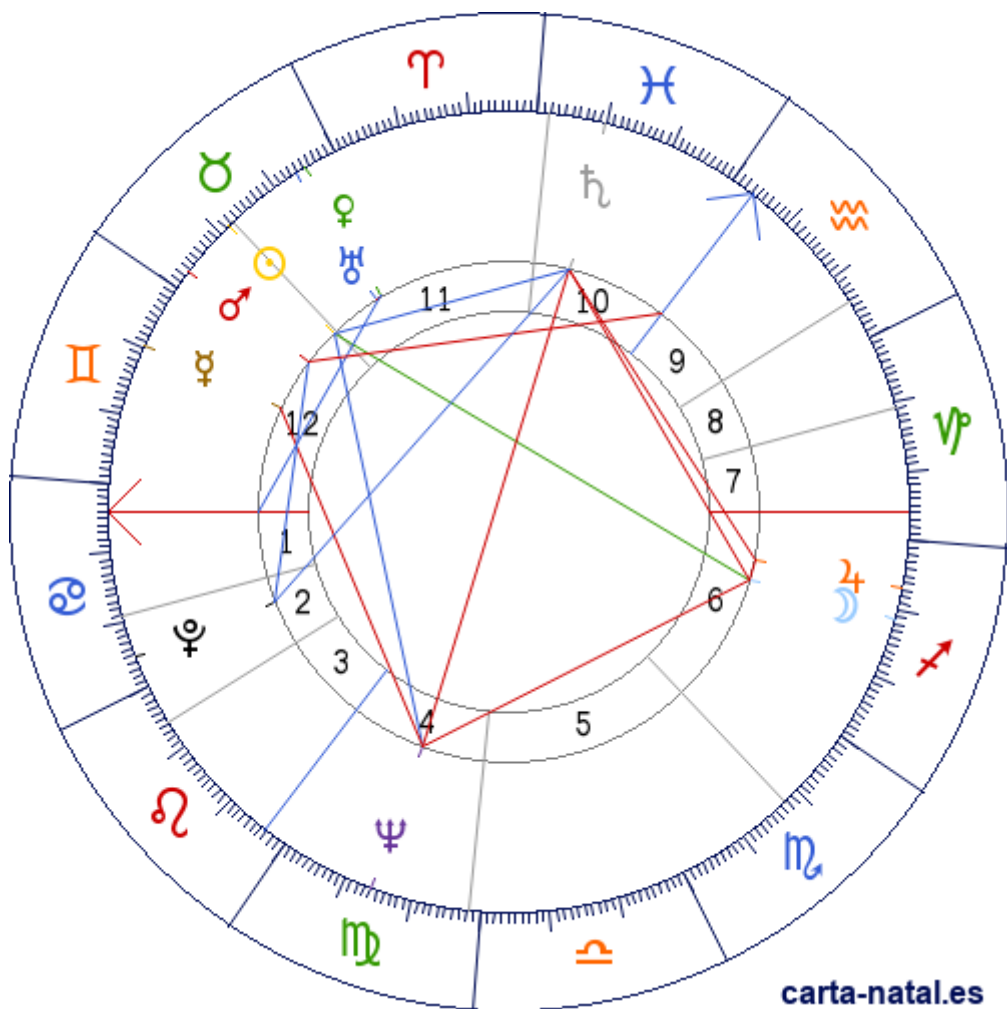

Carta natal

Glenda Jackson

09/05/1936 08:00:00 (BST)

09/05/1936 07:00:00 UT

53:23:36N 03:00:53W

Tropical/geocéntrico

Carta eclíptica

Casas: Placidus

ARMC: 328°54'1.41228"

carta-natal.es

Generalidades

Casas (Placidus)

C 1 (AC)	♌	04°07'38"
C 2	♌	19°20'14"
C 3	♏	05°39'32"
C 4	♏	26°40'27"
C 5	♍	28°30'43"
C 6	♍	17°41'23"
C 7	♎	04°07'38"
C 8	♎	19°20'14"
C 9	♊	05°39'32"
C 10 (MC)	♊	26°40'27"
C 11	♈	28°30'43"
C 12	♈	17°41'23"

Planetas

☉	♊	18°28'01"	12
☾	♊	18°32'31"	6
☿	♊	09°33'47"	12
♀	♉	04°42'37"	11
♂	♊	27°06'09"	12
♃	♊	23°11'41"R	6
♄	♊	20°06'00"	10
♅	♊	06°15'28"	11
♆	♍	14°03'25"R	4
♇	♌	25°21'40"	2

Aspectos

☉	150°	☾	0.07° (S)
☉	60°	♄	1.63° (A)
☉	120°	♅	4.41° (S)
☾	0°	♃	4.65° (A)
☾	90°	♄	1.56° (A)
☾	90°	♅	4.49° (S)
♀	90°	♅	4.49° (A)
♀	0°	♄	1.55° (A)
♀	60°	AC	0.58° (A)
♂	60°	☽	1.74° (S)
♂	90°	MC	0.43° (A)
♃	90°	♄	3.09° (A)
♄	180°	♅	6.04° (S)
♄	120°	☽	5.26° (A)