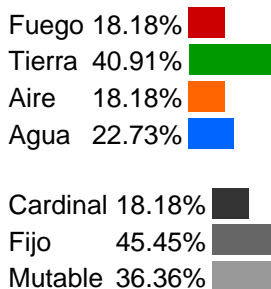

Carta natal

Glenda Jackson

09/05/1936 08:00:00 (BST)

09/05/1936 07:00:00 UT

53:23:36N 03:00:53W

Tropical/geocéntrico

Carta eclíptica

Casas: Placidus

ARMC: 328°54'1.41228"

carta-natal.es

Generalidades

Casas (Placidus)

C 1 (AC)	♌	04°07'38"
C 2	♌	19°20'14"
C 3	♏	05°39'32"
C 4	♏	26°40'27"
C 5	♍	28°30'43"
C 6	♍	17°41'23"
C 7	♎	04°07'38"
C 8	♎	19°20'14"
C 9	♊	05°39'32"
C 10 (MC)	♊	26°40'27"
C 11	♈	28°30'43"
C 12	♈	17°41'23"

Planetas

☉	♊	18°28'01"	12
☾	♊	18°32'31"	6
☿	♊	09°33'47"	12
♀	♉	04°42'37"	11
♂	♊	27°06'09"	12
♃	♊	23°11'41"R	6
♄	♊	20°06'00"	10
♅	♊	06°15'28"	11
♆	♍	14°03'25"R	4
♇	♌	25°21'40"	2

Aspectos

☉	150°	☾	0.07° (S)
☉	60°	♄	1.63° (A)
☉	120°	♅	4.41° (S)
☾	0°	♃	4.65° (A)
☾	90°	♄	1.56° (A)
☾	90°	♅	4.49° (S)
♀	90°	♅	4.49° (A)
♀	0°	♄	1.55° (A)
♀	60°	AC	0.58° (A)
♂	60°	☽	1.74° (S)
♂	90°	MC	0.43° (A)
♃	90°	♄	3.09° (A)
♄	180°	♅	6.04° (S)
♄	120°	☽	5.26° (A)