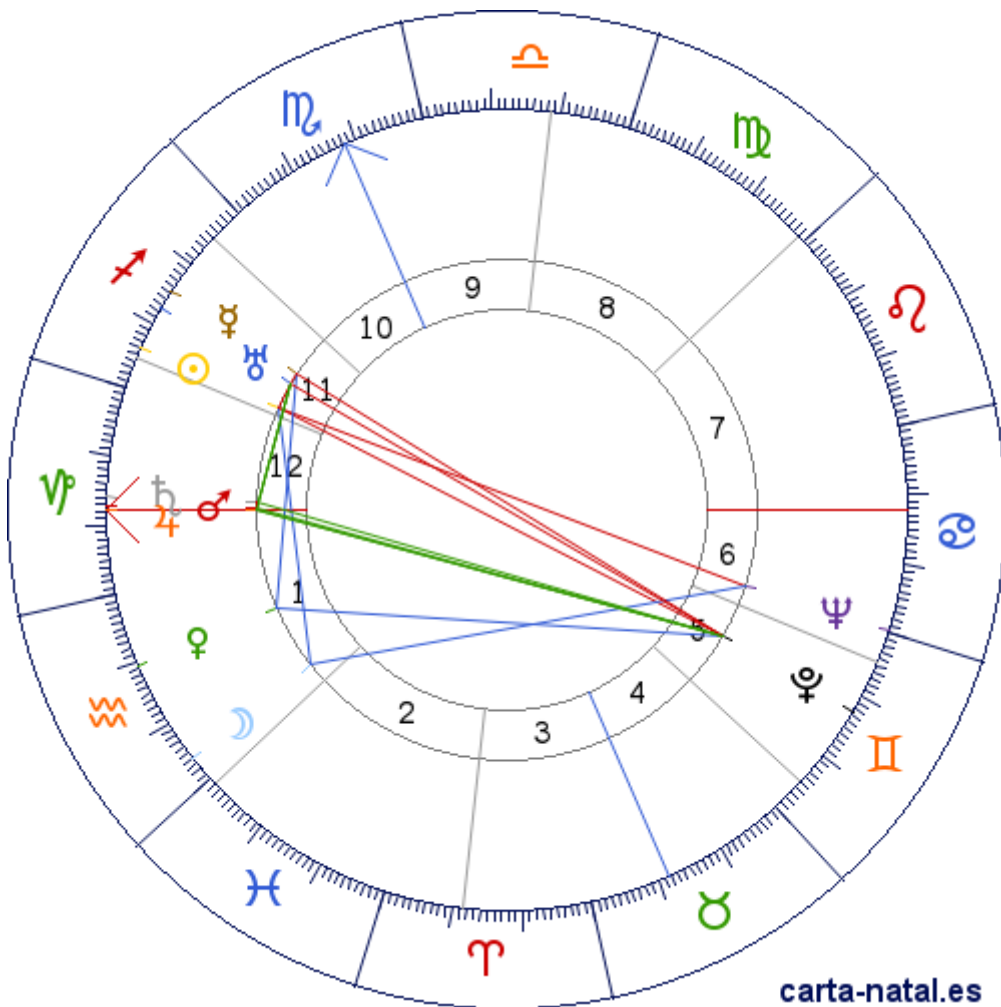

Carta natal

Margaret Mead

16/12/1901 09:00:00 (EST)

16/12/1901 14:00:00 UT

39:57:08N 75:09:50W

Tropical/geocéntrico

Carta eclíptica

Casas: Placidus

ARMC: 219°21'0.41544"

carta-natal.es

Generalidades

Fuego 27.27%

Tierra 31.82%

Aire 27.27%

Agua 13.64%

Cardinal 36.36%

♅ ♏ 00°15'16"R 6

♆ ♉ 17°33'58"R 5

Aspectos

☉ 60° ☾ 2.16° (S)

☉ 0° ♁ 6.43° (S)

☉ 180° ♅ 6.31° (A)

☉ 180° ♆ 6.38° (S)

☾ 120° ♅ 4.15° (A)