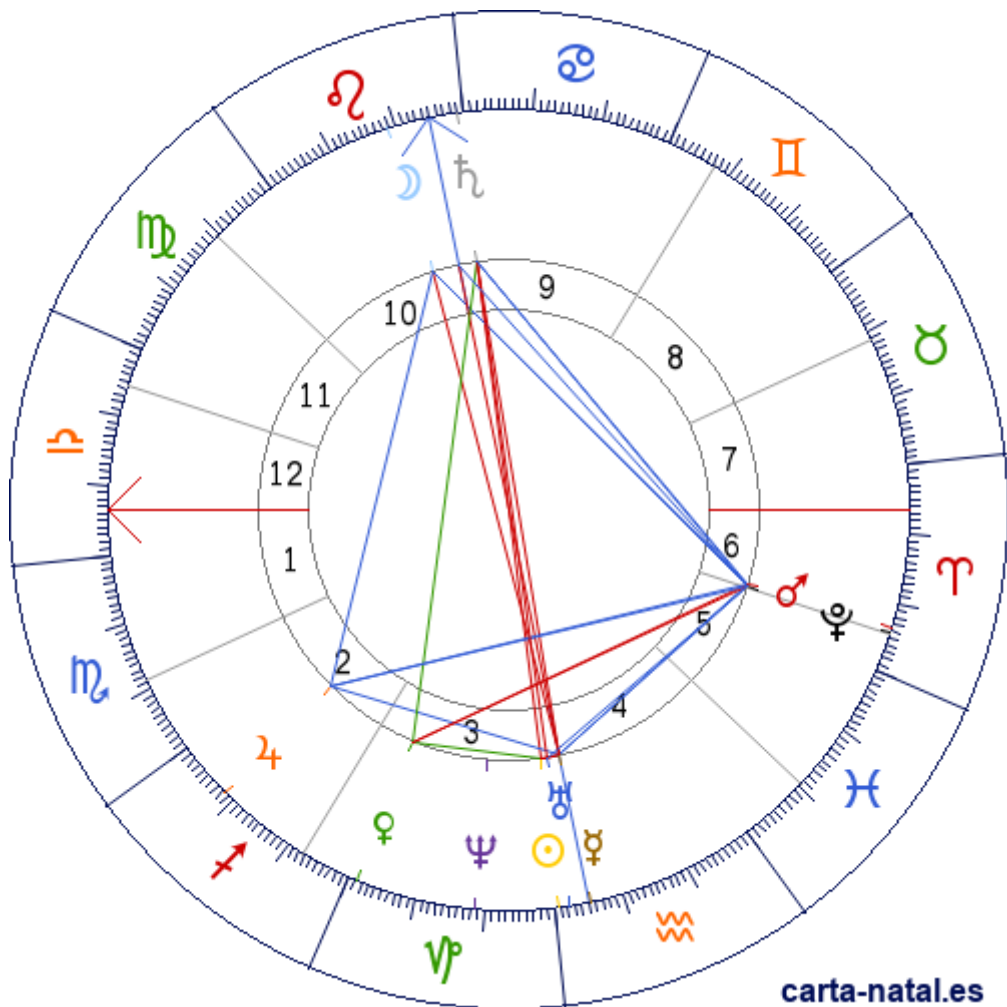

Carta natal

Óscar II

21/01/1829 00:30:00 (LMT)
20/01/1829 23:17:44 UT

59:19:57N 18:03:54E

Tropical/geocéntrico
Carta eclíptica
Casas: Placidus

ARMC: 127°31'8.29452"

carta-natal.es

Generalidades

Casas (Placidus)

C 1 (AC)	♈	23°31'33"
C 2	♉	18°42'24"
C 3	♊	22°41'12"
C 4	♋	05°09'37"
C 5	♌	10°23'19"
C 6	♍	05°30'26"
C 7	♎	23°31'33"
C 8	♏	18°42'24"
C 9	♐	22°41'12"
C 10 (MC)	♑	05°09'37"
C 11	♒	10°23'19"
C 12	♓	05°30'26"

Planetas

☉	♋	00°44'16"	3
☾	♏	11°10'55"	10
☿	♋	05°15'13"	4
♀	♒	01°07'46"	3
♂	♎	06°25'40"	6
♃	♊	08°25'06"	2
♄	♏	00°52'09" <u>R</u>	9
♅	♋	02°15'49"	3 » 4
♆	♒	18°33'26"	3
♇	♎	05°38'10"	6

Aspectos

☉	0°	♀	4.52° (S)
☉	30°	♀	0.39° (S)
☉	180°	♄	0.13° (A)
☉	0°	♅	1.53° (A)
☾	180°	♀	5.93° (S)
☾	120°	♂	4.75° (S)
☾	120°	♃	2.76° (S)
☾	120°	♁	5.55° (S)
♀	60°	♂	1.17° (A)
♀	60°	♃	3.16° (A)
♀	180°	♄	4.38° (S)
♀	0°	♅	2.99° (S)
♀	60°	♁	0.38° (A)
♀	180°	MC	0.09° (A)
♀	90°	♂	5.3° (A)

♀	150°	♏	0.26° (S)
♀	90°	♍	4.51° (A)
♂	120°	♋	1.99° (A)
♂	120°	♏	5.56° (S)
♂	0°	♍	0.79° (S)
♋	120°	♍	2.78° (S)
♏	180°	♏	1.39° (S)
♏	120°	♍	4.77° (S)
♏	60°	♍	3.37° (A)
♍	120°	MC	0.48° (A)