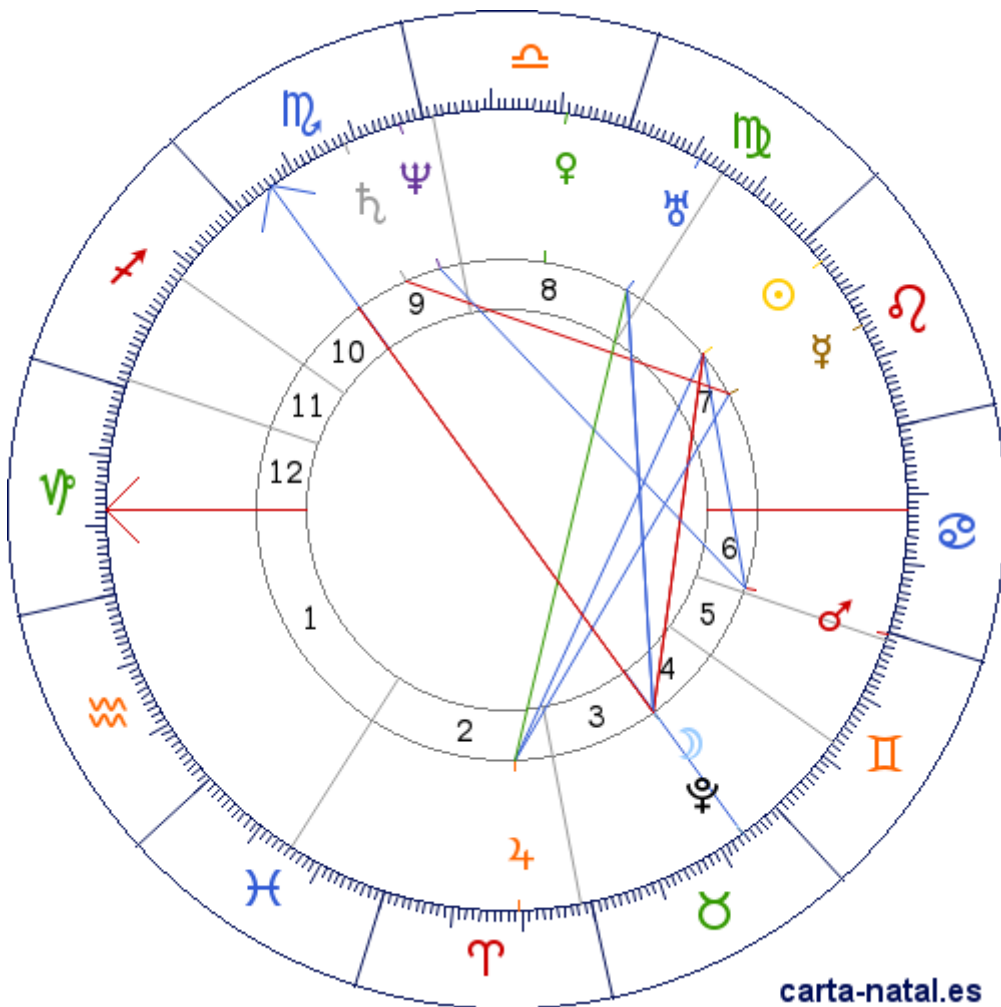

Carta natal

John Dryden

19/08/1631 17:35:00 (LMT)
19/08/1631 17:37:04 UT GREG

52:25:00N 00:31:00W

Tropical/geocéntrico
Carta eclíptica
Casas: Placidus

ARMC: 231°29'22.24716"

carta-natal.es

Generalidades

Casas (Placidus)

C 1 (AC)	♍	17°47'22"
C 2	♈	15°13'40"
C 3	♉	28°20'37"
C 4	♊	23°52'41"
C 5	♋	12°14'32"
C 6	♌	28°41'47"
C 7	♍	17°47'22"
C 8	♎	15°13'40"
C 9	♏	28°20'37"
C 10 (MC)	♐	23°52'41"
C 11	♑	12°14'32"
C 12	♒	28°41'47"

Planetas

☉	♎	26°16'05"	7
☾	♊	23°47'35"	3 » 4
☿	♎	15°17'22"	7
♀	♏	09°15'11"	8
♂	♈	29°41'26"	6
♃	♉	19°28'19" <u>R</u>	2
♅	♈	11°37'02"	9
♆	♈	19°02'19"	8
♇	♈	03°19'03"	9
♁	♊	23°47'20" <u>E</u>	3 » 4

Aspectos

☉	90°	☾	2.47° (A)
☉	60°	♂	3.42° (A)
☉	120°	♃	6.8° (S)
☉	90°	♀	2.48° (S)
☾	120°	♆	4.75° (S)
☾	0°	♀	0° (P)
☾	180°	MC	0.08° (S)
♀	120°	♃	4.18° (A)
♀	90°	♅	3.67° (S)
♂	120°	♇	3.63° (A)
♃	150°	♆	0.43° (A)
♆	120°	♀	4.75° (A)
♀	180°	MC	0.09° (S)