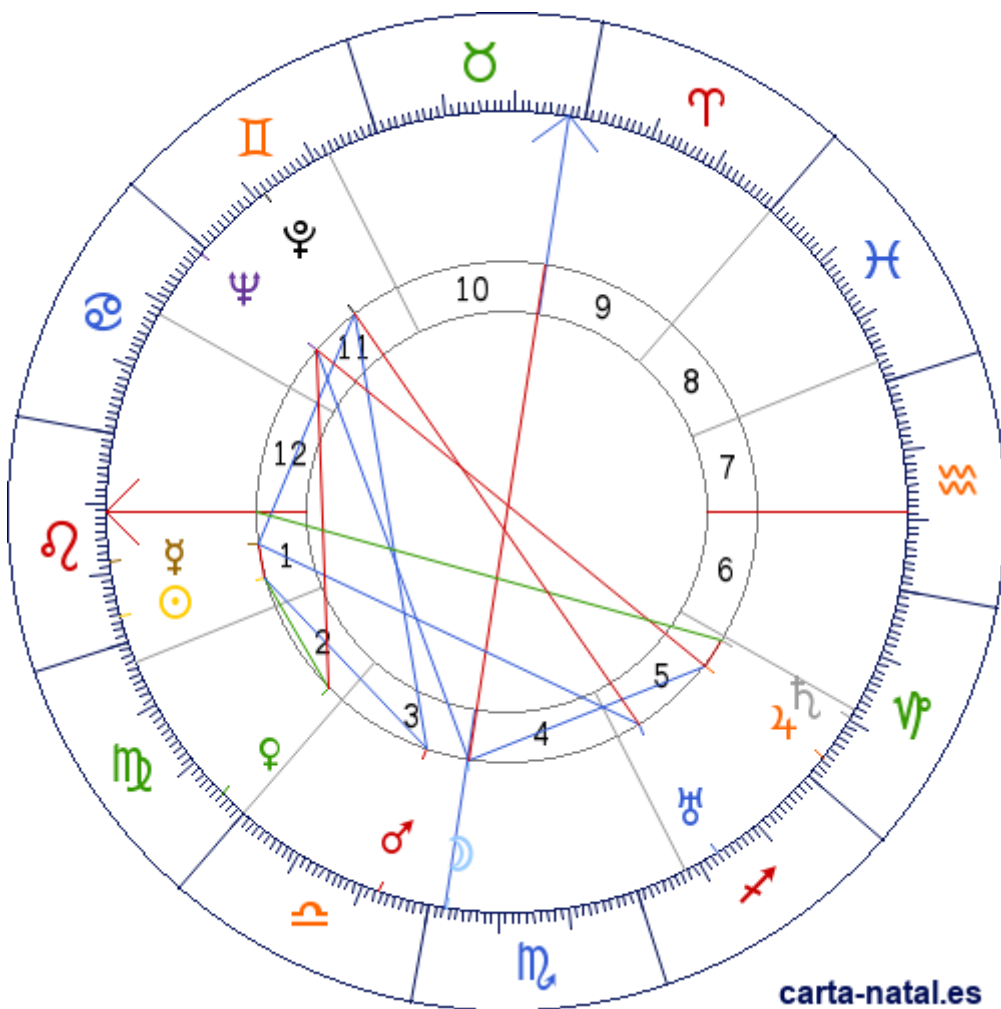

**Carta natal**

**Salvatore Quasimodo**

20/08/1901 04:10:00 (CET)  
20/08/1901 03:10:00 UT

36:50:45N 14:46:26E

Tropical/geocéntrico  
Carta eclíptica  
Casas: Placidus

ARMC: 30°02'14.03196"

carta-natal.es

Generalidades

C 1 (AC) ♈ 11°11'01"

C 2 ♉ 03°19'17"

C 3 ♊ 00°02'12"

C 4 ♋ 02°13'20"

C 5 ♌ 07°34'48"

C 6 ♍ 11°23'02"

C 7 ♎ 11°11'01"

C 8 ♏ 03°19'17"