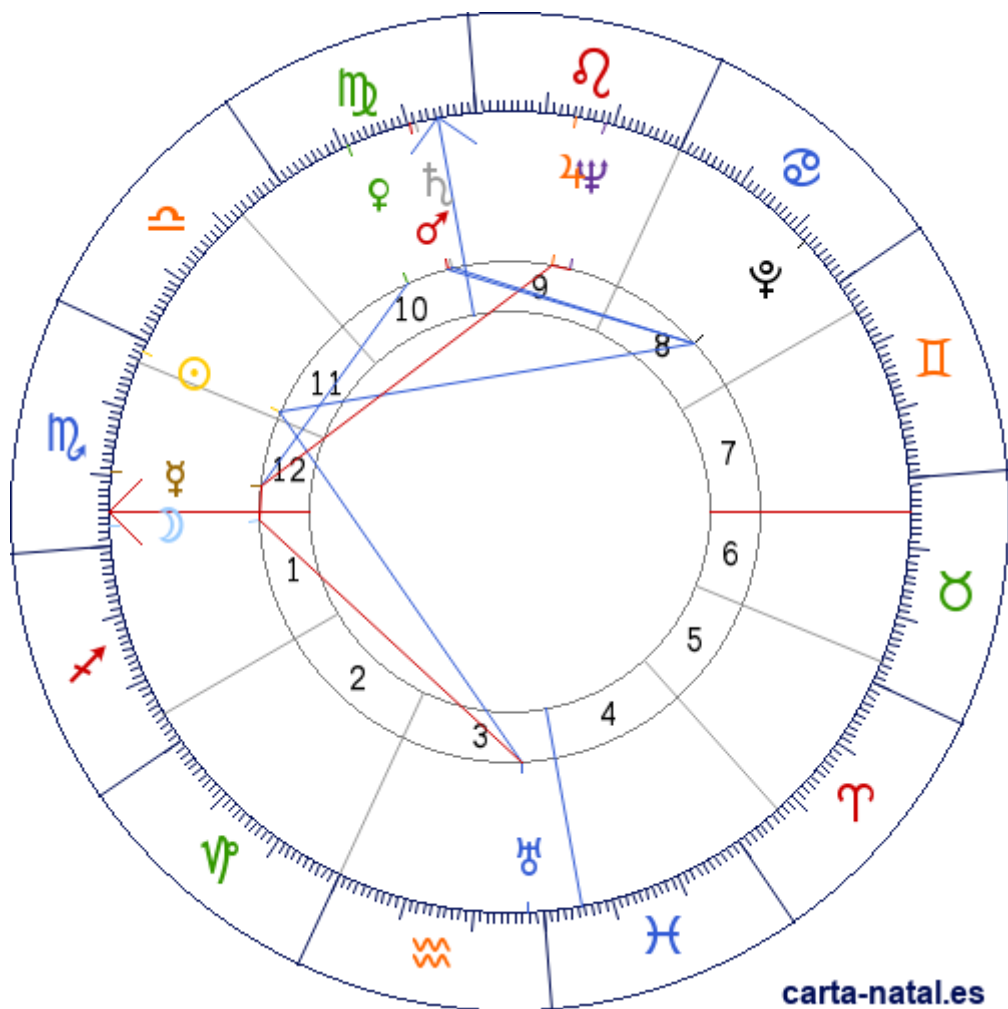

Carta natal

Mohammad Reza Pahlevi

26/10/1919 08:15:00 (TMT)  
26/10/1919 04:49:16 UT

35:41:40N 51:25:17E

Tropical/geocéntrico  
Carta eclíptica  
Casas: Placidus

ARMC: 157°15'11.37204"

carta-natal.es

Generalidades

Casas (Placidus)

C 1 (AC)	♈	25°12'54"
C 2	♉	25°35'18"
C 3	♊	29°58'21"
C 4	♋	05°26'21"
C 5	♌	07°09'27"
C 6	♍	03°18'26"
C 7	♎	25°12'54"
C 8	♏	25°35'18"
C 9	♐	29°58'21"
C 10 (MC)	♑	05°26'21"
C 11	♒	07°09'27"
C 12	♓	03°18'26"

Planetas

☉	♈	01°43'23"	11 » 12
☾	♈	27°12'27"	1
☿	♈	19°26'47"	12
♀	♈	19°02'38"	10
♂	♈	09°39'41"	10
♃	♏	15°39'18"	9
♄	♈	08°46'28"	10
♅	♎	27°50'42"R	3
♆	♏	11°26'07"	9
♇	♐	07°43'29"R	8

Aspectos

☉	120°	♈	3.88° (S)
☉	120°	♀	6° (A)
☾	0°	♀	7.76° (S)
☾	90°	♈	0.64° (A)
☾	0°	AC	1.99° (A)
♀	60°	♀	0.4° (S)
♀	90°	♃	3.79° (S)
♂	0°	♄	0.89° (S)
♂	60°	♀	1.94° (S)
♃	0°	♆	4.22° (S)
♄	60°	♀	1.05° (S)