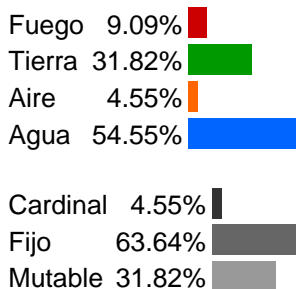

Carta natal

Mohammad Reza Pahlevi

26/10/1919 08:15:00 (TMT)  
26/10/1919 04:49:16 UT

35:41:40N 51:25:17E

Tropical/geocéntrico  
Carta eclíptica  
Casas: Placidus

ARMC: 157°15'11.37204"

carta-natal.es

Generalidades

Casas (Placidus)

C 1 (AC)	♈	25°12'54"
C 2	♉	25°35'18"
C 3	♊	29°58'21"
C 4	♋	05°26'21"
C 5	♌	07°09'27"
C 6	♍	03°18'26"
C 7	♎	25°12'54"
C 8	♏	25°35'18"
C 9	♐	29°58'21"
C 10 (MC)	♑	05°26'21"
C 11	♒	07°09'27"
C 12	♓	03°18'26"

Planetas

☉	♈	01°43'23"	11 » 12
☾	♈	27°12'27"	1
☿	♈	19°26'47"	12
♀	♈	19°02'38"	10
♂	♈	09°39'41"	10
♃	♏	15°39'18"	9
♄	♈	08°46'28"	10
♅	♎	27°50'42"R	3
♆	♏	11°26'07"	9
♇	♐	07°43'29"R	8

Aspectos

☉	120°	♈	3.88° (S)
☉	120°	♀	6° (A)
☾	0°	♀	7.76° (S)
☾	90°	♈	0.64° (A)
☾	0°	AC	1.99° (A)
♀	60°	♀	0.4° (S)
♀	90°	♃	3.79° (S)
♂	0°	♄	0.89° (S)
♂	60°	♀	1.94° (S)
♃	0°	♆	4.22° (S)
♄	60°	♀	1.05° (S)