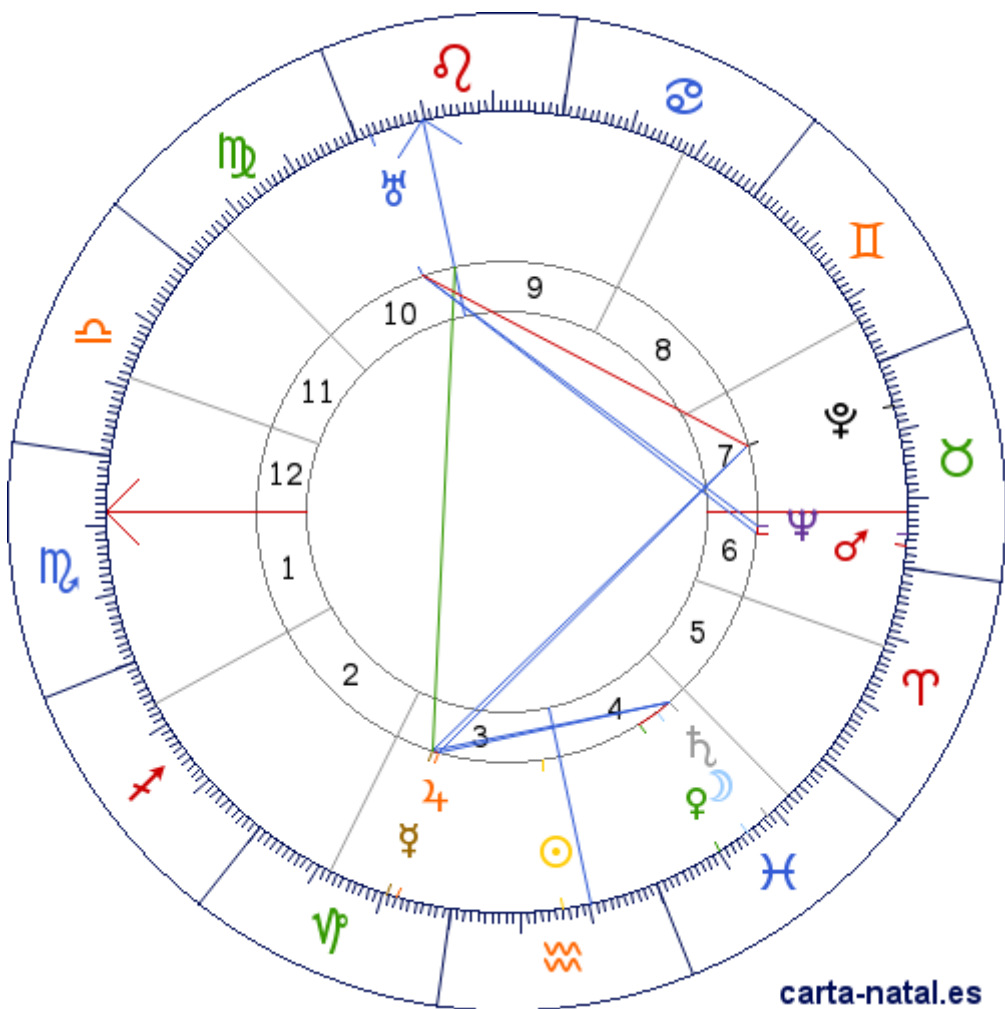

Carta natal

André-Gustave Citroën

05/02/1878 00:30:00 (LMT)

05/02/1878 00:20:36 UT

48:51:12N 02:20:56E

Tropical/geocéntrico

Carta eclíptica

Casas: Placidus

ARMC: 142°31'15.64284"

carta-natal.es

Generalidades

Casas (Placidus)

C 1 (AC)	♎	08°03'16"
C 2	♈	06°35'10"
C 3	♏	11°50'13"
C 4	♌	20°06'38"
C 5	♉	23°00'33"
C 6	♊	18°23'44"
C 7	♍	08°03'16"
C 8	♏	06°35'10"
C 9	♎	11°50'13"
C 10 (MC)	♋	20°06'38"
C 11	♏	23°00'33"
C 12	♊	18°23'44"

Planetas

☉	♌	16°07'17"	3 » 4
☾	♉	15°05'28"	4
♀	♏	20°43'03"	3
♀	♉	10°07'02" <u>R</u>	4
♂	♍	03°12'08"	6
♃	♏	22°11'05"	3
♅	♉	18°39'22"	4
♁	♎	27°55'01" <u>R</u>	10
♃	♍	04°53'08"	6 » 7
♇	♍	23°33'51" <u>E</u>	7

Aspectos

☾	0°	♀	4.97° (S)
☾	0°	♅	3.56° (A)
♀	0°	♃	1.47° (A)
♀	60°	♅	2.06° (S)
♀	120°	♁	2.85° (A)
♀	150°	MC	0.61° (A)
♂	120°	♁	5.29° (S)
♂	0°	♃	1.68° (A)
♃	60°	♅	3.53° (S)
♃	120°	♁	1.38° (A)
♁	120°	♃	6.97° (S)
♁	90°	♁	4.35° (A)