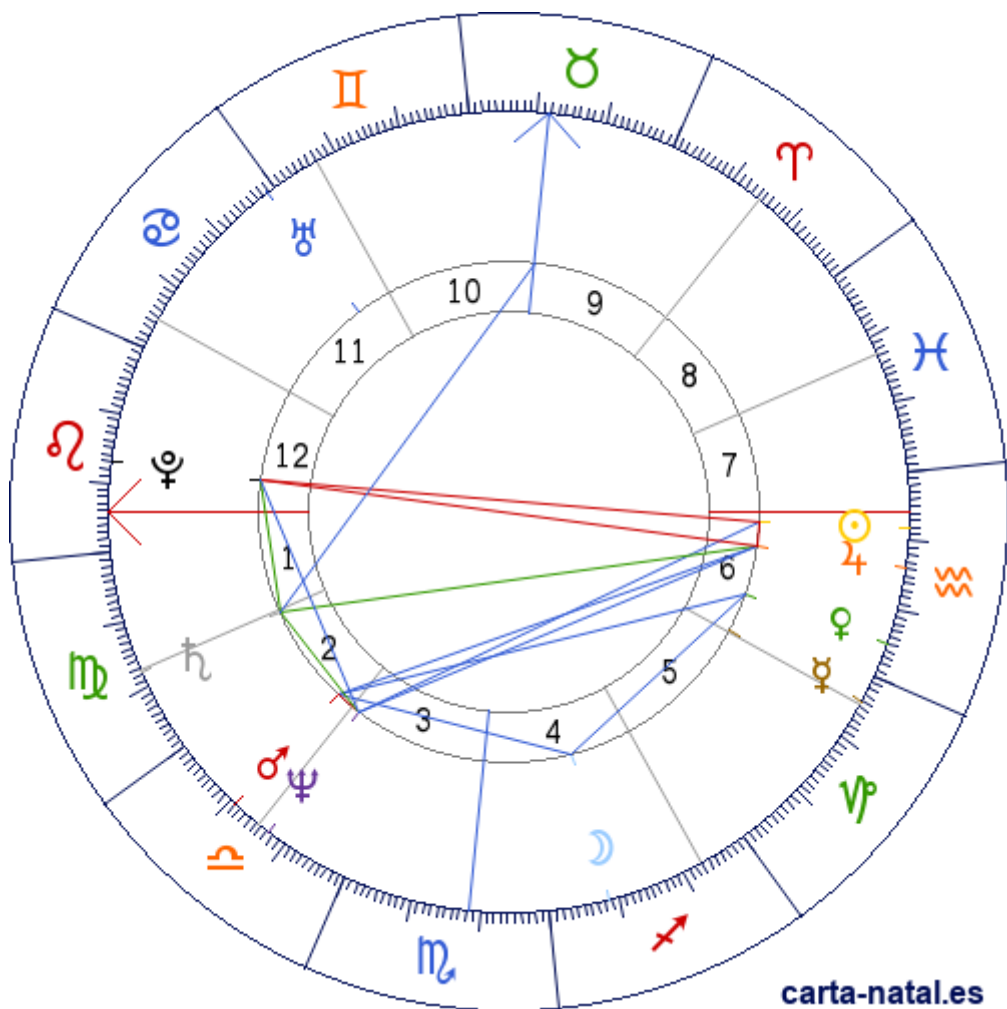

Carta natal

Mark Spitz

10/02/1950 17:45:00 (PST)

11/02/1950 01:45:00 UT

37:38:21N 120:59:49W

Tropical/geocéntrico

Carta eclíptica

Casas: Placidus

ARMC: 45°48'42.62544"

carta-natal.es

Generalidades

Fuego 31.82%

Tierra 22.73%

Aire 40.91%

Agua 4.55%

Cardinal 27.27%

♆ ♎ 17°12'22"R 3

♇ ♎ 16°53'24"R 12

Aspectos

☉ 0° ♃ 5.62° (S)

☉ 120° ♄ 4.56° (S)

☉ 180° ♅ 4.88° (S)

☉ 60° ♆ 3.66° (S)

☉ 60° ♇ 2.36° (A)