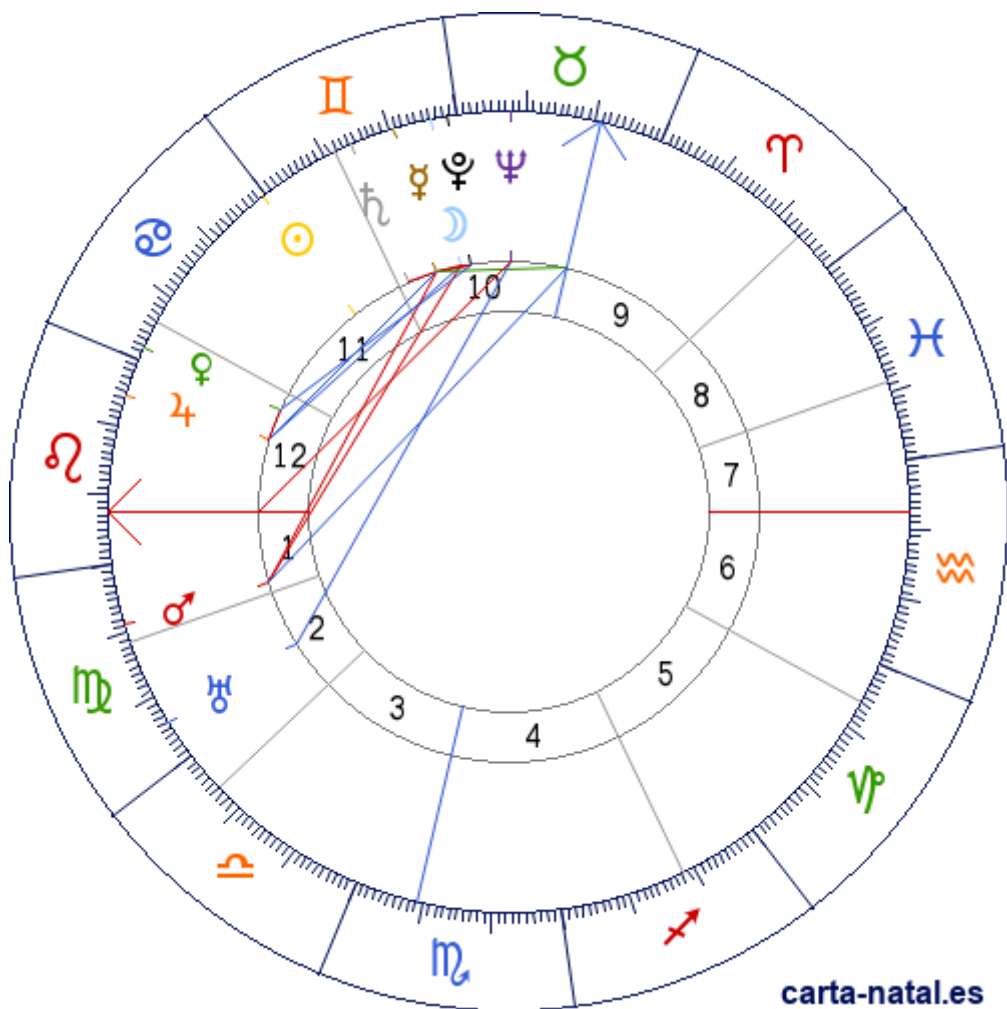

Carta natal

Claude Auchinleck

21/06/1884 08:30:00 (GMT)
21/06/1884 08:30:00 UT

51:14:54N 00:45:50W

Tropical/geocéntrico
Carta eclíptica
Casas: Placidus

ARMC: 36°40'43.63572"

carta-natal.es

Generalidades

Casas (Placidus)

C 1 (AC)	♈	22°27'50"
C 2	♉	11°21'44"
C 3	♊	06°09'58"
C 4	♈	09°04'19"
C 5	♈	18°18'18"
C 6	♏	24°08'59"
C 7	♏	22°27'50"
C 8	♏	11°21'44"
C 9	♏	06°09'58"
C 10 (MC)	♊	09°04'19"
C 11	♊	18°18'18"
C 12	♊	24°08'59"

Planetas

☉	♊	00°17'56"	11
☾	♊	03°43'56"	10
♀	♊	09°16'03"	10
♁	♊	28°15'52" <u>E</u>	12
♂	♈	08°46'51"	1 » 2
♃	♏	05°29'23"	12
♅	♊	15°51'37"	10 » 11
♁	♈	24°11'38"	2
♃	♊	22°13'53"	10
♁	♊	01°21'30"	10

Aspectos