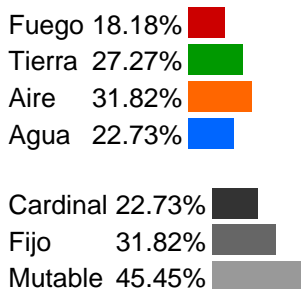

Carta natal

Claude Auchinleck

21/06/1884 08:30:00 (GMT)
21/06/1884 08:30:00 UT

51:14:54N 00:45:50W

Tropical/geocéntrico
Carta eclíptica
Casas: Placidus

ARMC: 36°40'43.63572"

carta-natal.es

Generalidades

Casas (Placidus)

C 1 (AC)	♈	22°27'50"
C 2	♉	11°21'44"
C 3	♊	06°09'58"
C 4	♈	09°04'19"
C 5	♈	18°18'18"
C 6	♏	24°08'59"
C 7	♏	22°27'50"
C 8	♏	11°21'44"
C 9	♏	06°09'58"
C 10 (MC)	♊	09°04'19"
C 11	♊	18°18'18"
C 12	♊	24°08'59"