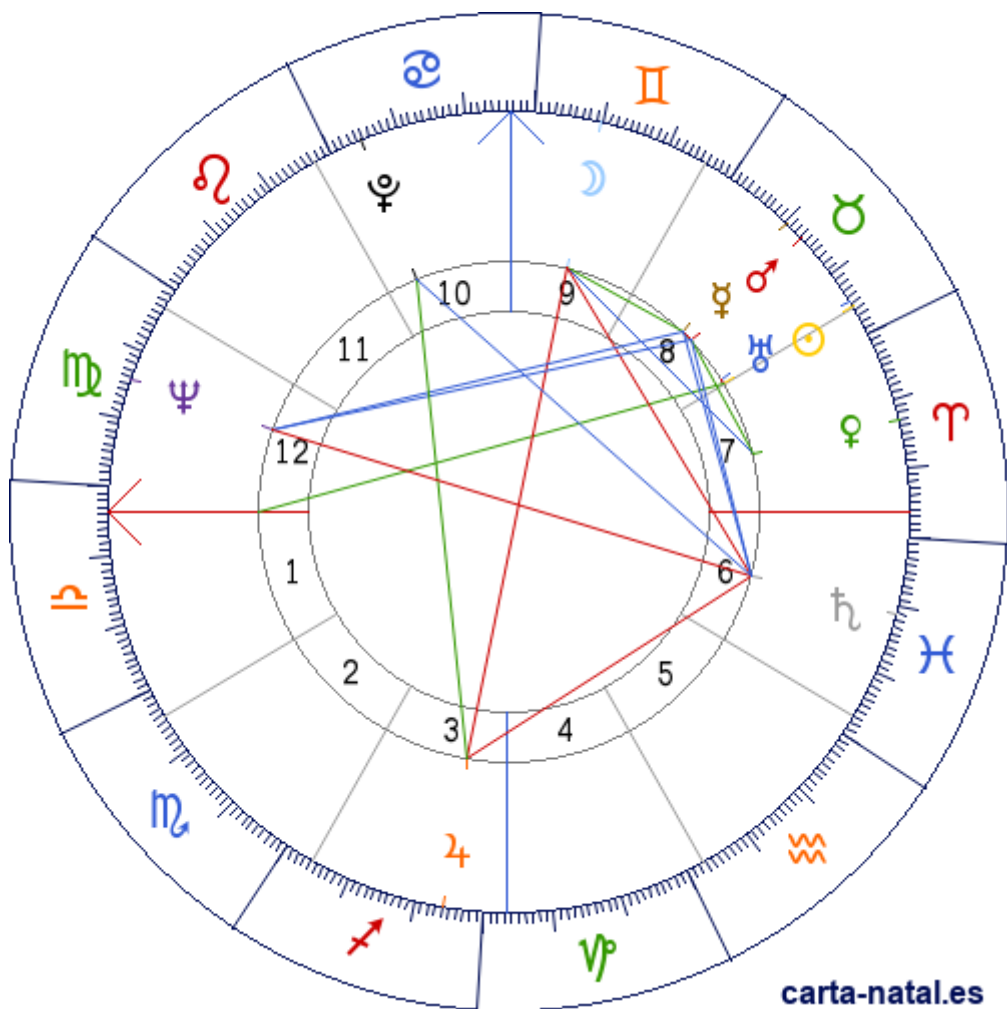

Carta natal

Caupolicán Ovalles

24/04/1936 16:00:00 (/0430)
 24/04/1936 20:30:00 UT

10:28:02N 66:36:24W

Tropical/geocéntrico
 Carta eclíptica
 Casas: Placidus

ARMC: 93°34'41.95128"

carta-natal.es

Generalidades

Casas (Placidus)

C 1 (AC)	♈	03°36'38"
C 2	♉	04°12'56"
C 3	♊	04°12'32"
C 4	♋	03°17'01"
C 5	♌	02°33'25"
C 6	♍	02°55'41"
C 7	♎	03°36'38"
C 8	♏	04°12'56"
C 9	♐	04°12'32"
C 10 (MC)	♑	03°17'01"
C 11	♒	02°33'25"
C 12	♓	02°55'41"

Planetas

☉	♈	04°28'04"	8
☾	♉	20°15'44"	9
☿	♊	19°42'46"	8
♀	♋	16°59'15"	7
♂	♌	16°46'36"	8
♃	♊	24°07'19" <u>R</u>	3
♅	♋	18°47'36"	6
♁	♌	05°25'53"	8
♆	♊	14°13'57" <u>R</u>	12
♇	♊	25°13'03"	10

Aspectos

☉	0°	♁	0.96° (A)
☉	150°	AC	0.86° (A)
☾	30°	♀	0.55° (S)
☾	60°	♀	3.27° (S)
☾	180°	♃	3.86° (A)
☾	90°	♅	1.47° (S)
♀	0°	♂	2.94° (S)
♀	60°	♅	0.92° (S)
♀	120°	♆	5.48° (S)
♀	30°	♂	0.21° (S)
♂	60°	♅	2.02° (A)
♂	120°	♆	2.54° (S)
♃	90°	♅	5.33° (A)
♃	150°	♇	1.1° (S)
♅	180°	♆	4.56° (S)