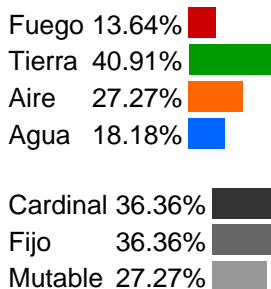

Carta natal

Caupolicán Ovalles

24/04/1936 16:00:00 (/0430)
 24/04/1936 20:30:00 UT

10:28:02N 66:36:24W

Tropical/geocéntrico
 Carta eclíptica
 Casas: Placidus

ARMC: 93°34'41.95128"

carta-natal.es

Generalidades

Casas (Placidus)

C 1 (AC)	♈	03°36'38"
C 2	♉	04°12'56"
C 3	♊	04°12'32"
C 4	♋	03°17'01"
C 5	♌	02°33'25"
C 6	♍	02°55'41"
C 7	♎	03°36'38"
C 8	♏	04°12'56"
C 9	♐	04°12'32"
C 10 (MC)	♑	03°17'01"
C 11	♒	02°33'25"
C 12	♓	02°55'41"

Planetas

☉	♈	04°28'04"	8
☾	♉	20°15'44"	9
☿	♊	19°42'46"	8
♀	♋	16°59'15"	7
♂	♌	16°46'36"	8
♃	♊	24°07'19" <u>R</u>	3
♅	♋	18°47'36"	6
♁	♌	05°25'53"	8
♆	♊	14°13'57" <u>R</u>	12
♇	♊	25°13'03"	10

Aspectos

☉	0°	♁	0.96° (A)
☉	150°	AC	0.86° (A)
☾	30°	♀	0.55° (S)
☾	60°	♀	3.27° (S)
☾	180°	♃	3.86° (A)
☾	90°	♅	1.47° (S)
♀	0°	♂	2.94° (S)
♀	60°	♅	0.92° (S)
♀	120°	♆	5.48° (S)
♀	30°	♂	0.21° (S)
♂	60°	♅	2.02° (A)
♂	120°	♆	2.54° (S)
♃	90°	♅	5.33° (A)
♃	150°	♇	1.1° (S)
♅	180°	♆	4.56° (S)