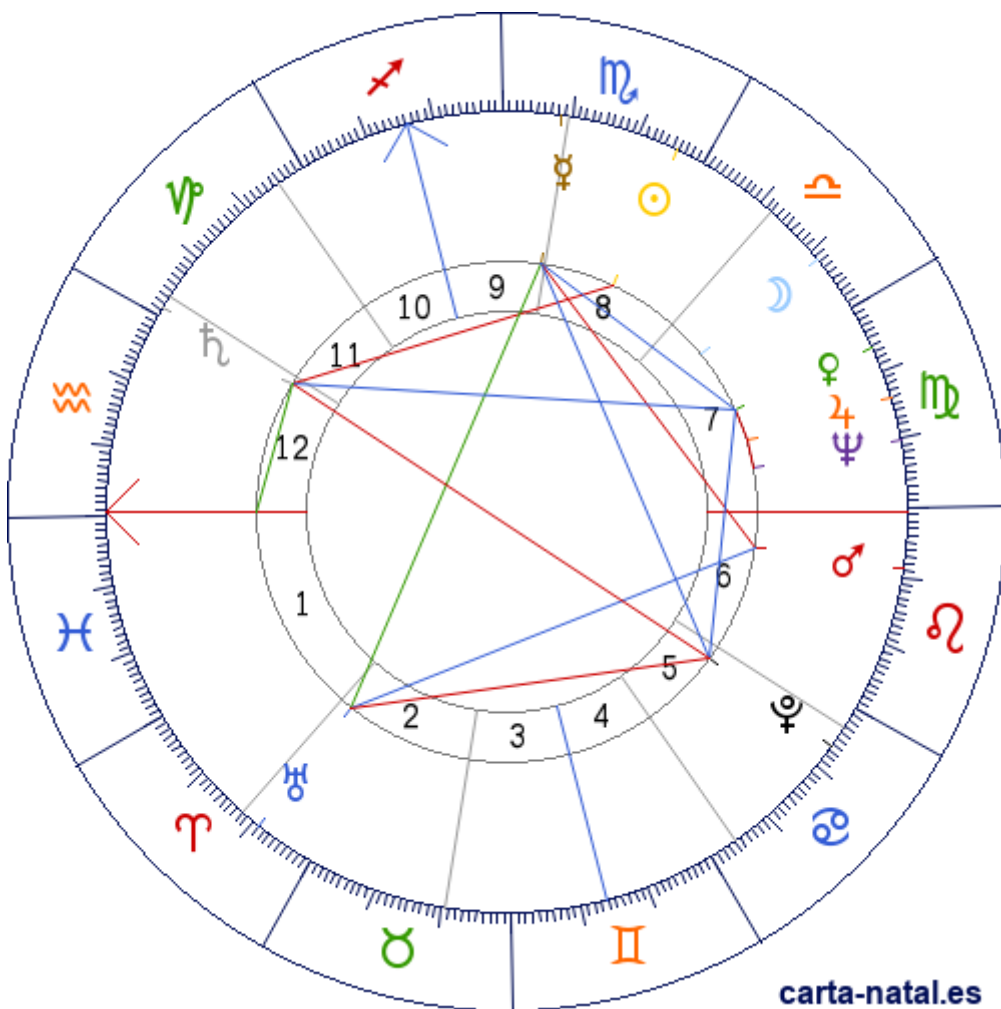

**Carta natal**

**Sylvia Plath**

27/10/1932 14:10:00 (EST)

27/10/1932 19:10:00 UT

42:21:30N 71:03:35W

Tropical/geocéntrico

Carta eclíptica

Casas: Placidus

ARMC: 252°22'0.27372"

carta-natal.es

Generalidades

Fuego 22.73%

Tierra 22.73%

Aire 27.27%

Agua 27.27%

Cardinal 27.27%

Fijo 45.45%

Mutable 27.27%

**Casas (Placidus)**

C 1 (AC) ♁ 29°21'44"

C 2 ♈ 18°08'04"

C 3 ♉ 20°30'45"

C 4 ♊ 13°44'35"

C 5 ♋ 04°14'48"

♆ ♋ 09°36'23" 7

♇ ♎ 23°27'15"E 5 » 6

**Aspectos**

☉ 90° ♄ 5.52° (S)

♀ 60° ♀ 2.18° (A)

♀ 90° ♂ 0.23° (S)

♀ 150° ♃ 0.59° (S)

♀ 120° ♅ 1.99° (A)