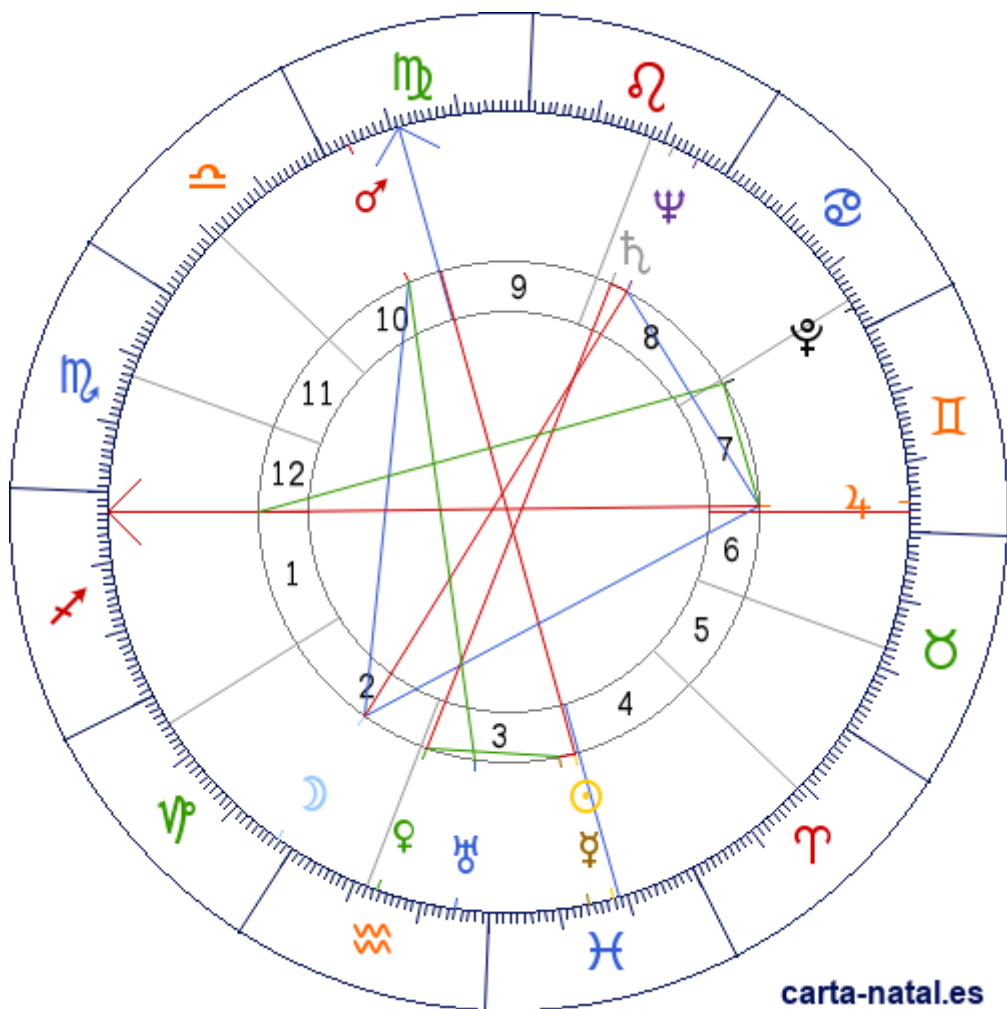

Carta natal

Mickey Spillane

09/03/1918 00:10:00 (EST)

09/03/1918 05:10:00 UT

40:39:00N 73:56:58W

Tropical/geocéntrico

Carta eclíptica

Casas: Placidus

ARMC: 169°38'6.29988"

Generalidades

Fuego 22.73%

Tierra 31.82%

Aire 18.18%

Agua 27.27%

Cardinal 18.18%

Fijo 22.73%

♆ ♎ 03°27'04"R 7 » 8

Aspectos

☉ 0° ♀ 3.56° (A)

☉ 180° MC 0.9° (S)

☾ 120° ♂ 1.27° (S)

☾ 120° ♃ 6.75° (A)

☾ 180° ♄ 7.18° (A)

♀ 30° ♀ 0.7° (S)