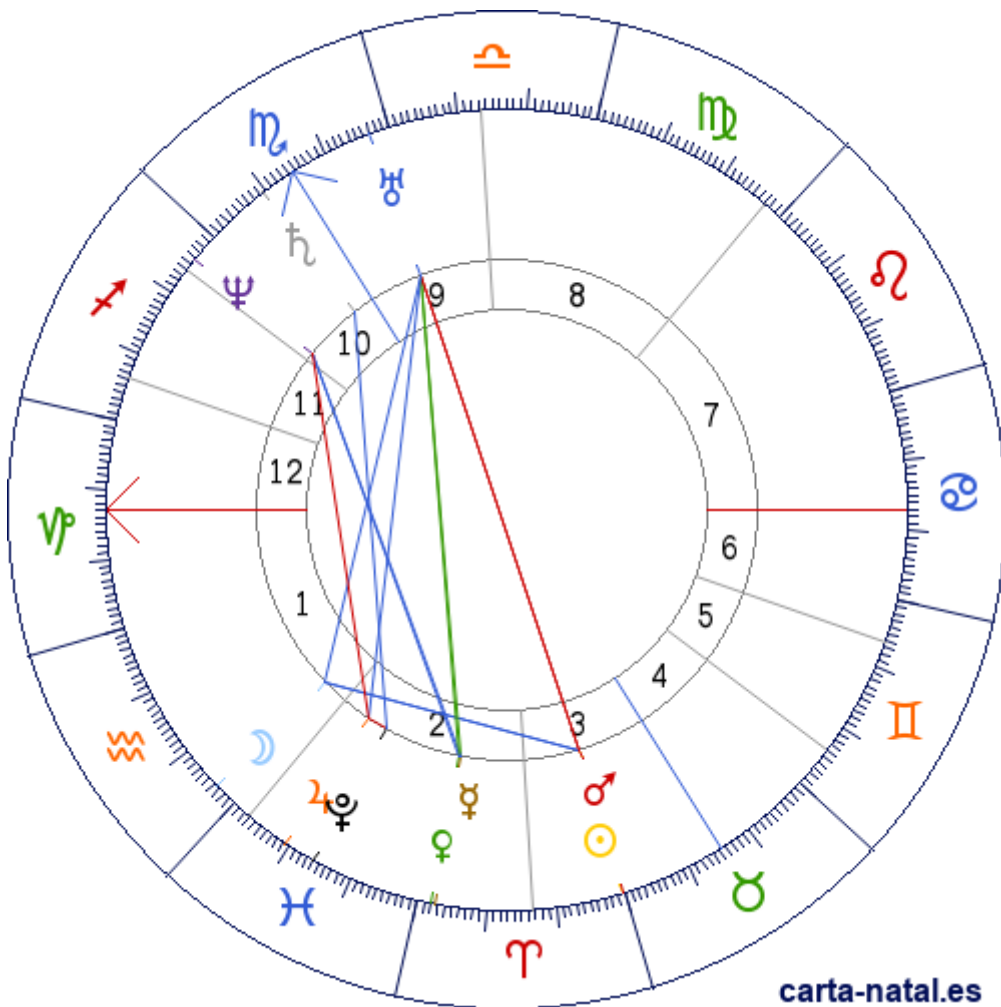

**Carta natal**

**Napoleón III**

20/04/1808 01:00:00 (LMT)

20/04/1808 00:50:36 UT

48:51:12N 02:20:56E

Tropical/geocéntrico

Carta eclíptica

Casas: Placidus

ARMC: 222°52'41.0232"

carta-natal.es

Generalidades

Fuego 45.45%

Tierra 13.64%

Aire 13.64%

Agua 27.27%

Cardinal 54.55%

♃ ♎ 04°11'06"R 10 » 11

♁ ♋ 14°04'31" 2

**Aspectos**

☉ 60° ☾ 3.26° (A)

☉ 0° ♂ 0.14° (A)

☉ 180° ♁ 3.4° (A)

☾ 60° ♂ 3.39° (A)

☾ 120° ♁ 6.66° (A)