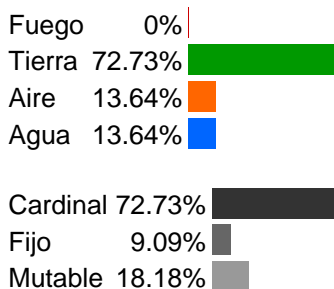

Carta natal

Sándor Peto

01/01/1823 00:00:01 (LMT)
31/12/1822 22:42:53 UT

46:37:17N 19:17:07E

Tropical/geocéntrico
Carta eclíptica
Casas: Placidus

ARMC: 99°44'14.1576"

carta-natal.es

Generalidades

Casas (Placidus)

C 1 (AC)	♈	07°16'18"
C 2	♉	02°54'37"
C 3	♊	03°47'21"
C 4	♌	08°56'45"
C 5	♍	13°28'28"
C 6	♎	13°07'39"
C 7	♏	07°16'18"
C 8	♐	02°54'37"
C 9	♑	03°47'21"
C 10 (MC)	♒	08°56'45"
C 11	♓	13°28'28"
C 12	♈	13°07'39"