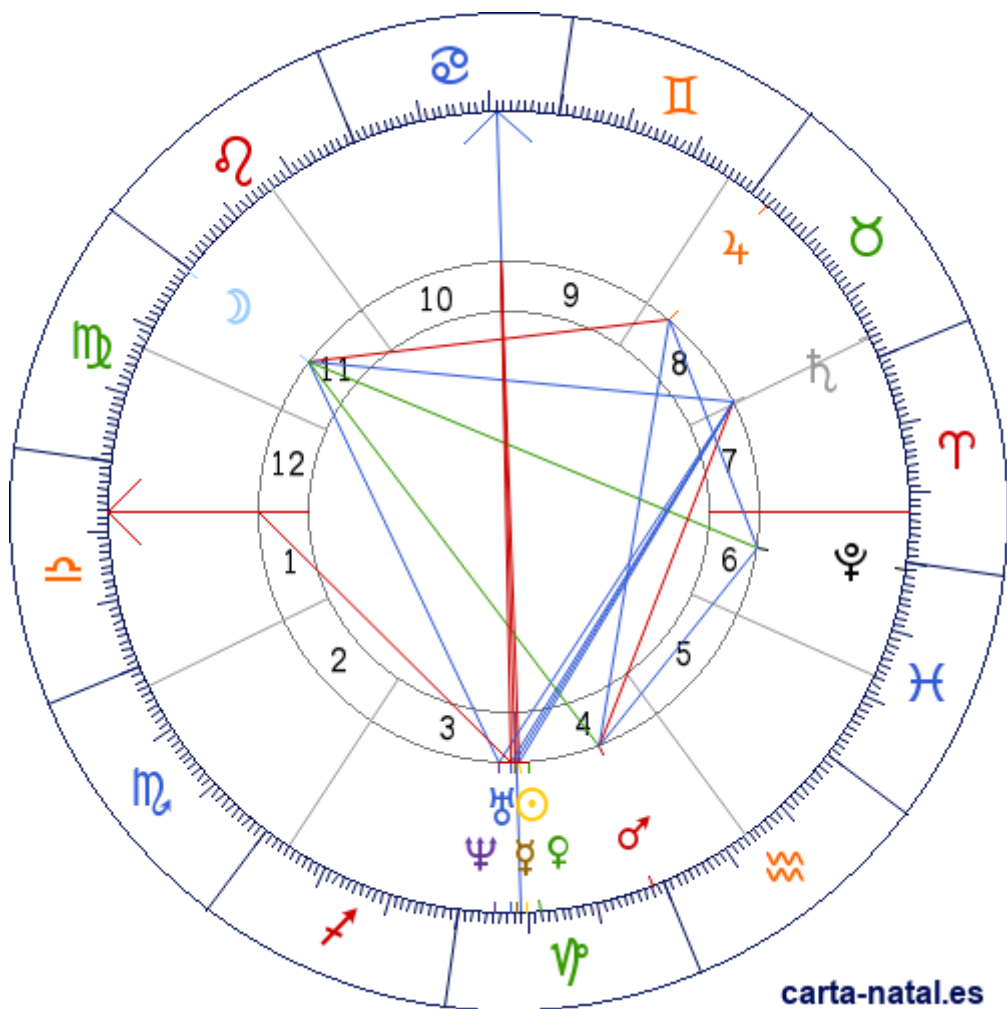

Carta natal

Sándor Peto

01/01/1823 00:00:01 (LMT)
31/12/1822 22:42:53 UT

46:37:17N 19:17:07E

Tropical/geocéntrico
Carta eclíptica
Casas: Placidus

ARMC: 99°44'14.1576"

carta-natal.es

Generalidades

Casas (Placidus)

C 1 (AC)	♈	07°16'18"
C 2	♉	02°54'37"
C 3	♊	03°47'21"
C 4	♌	08°56'45"
C 5	♍	13°28'28"
C 6	♎	13°07'39"
C 7	♏	07°16'18"
C 8	♐	02°54'37"
C 9	♑	03°47'21"
C 10 (MC)	♒	08°56'45"
C 11	♓	13°28'28"
C 12	♈	13°07'39"

Planetas

☉	♌	09°46'56"	4
☾	♋	00°18'33"	11
☿	♌	08°30'53"	3 » 4
♀	♌	11°43'42"	4
♂	♌	28°19'46"	4
♃	♈	27°15'29" <u>R</u>	8
♅	♈	03°17'59" <u>E</u>	8
♁	♌	07°38'10"	3 » 4
♆	♌	05°08'21"	3 » 4
♇	♎	28°57'11"	6

Aspectos

☉	0°	♀	1.27° (A)
☉	0°	♀	1.95° (S)
☉	120°	♃	6.48° (S)
☉	0°	♁	2.15° (S)
☉	0°	♆	4.64° (S)
☉	180°	MC	0.84° (A)
☾	150°	♂	1.98° (S)
☾	90°	♃	3.05° (S)
☾	120°	♃	2.99° (A)
☾	120°	♆	4.83° (A)
☾	150°	♇	1.36° (S)
♀	0°	♀	3.21° (A)
♀	120°	♃	5.22° (S)
♀	0°	♁	0.88° (S)
♀	0°	♆	3.38° (S)