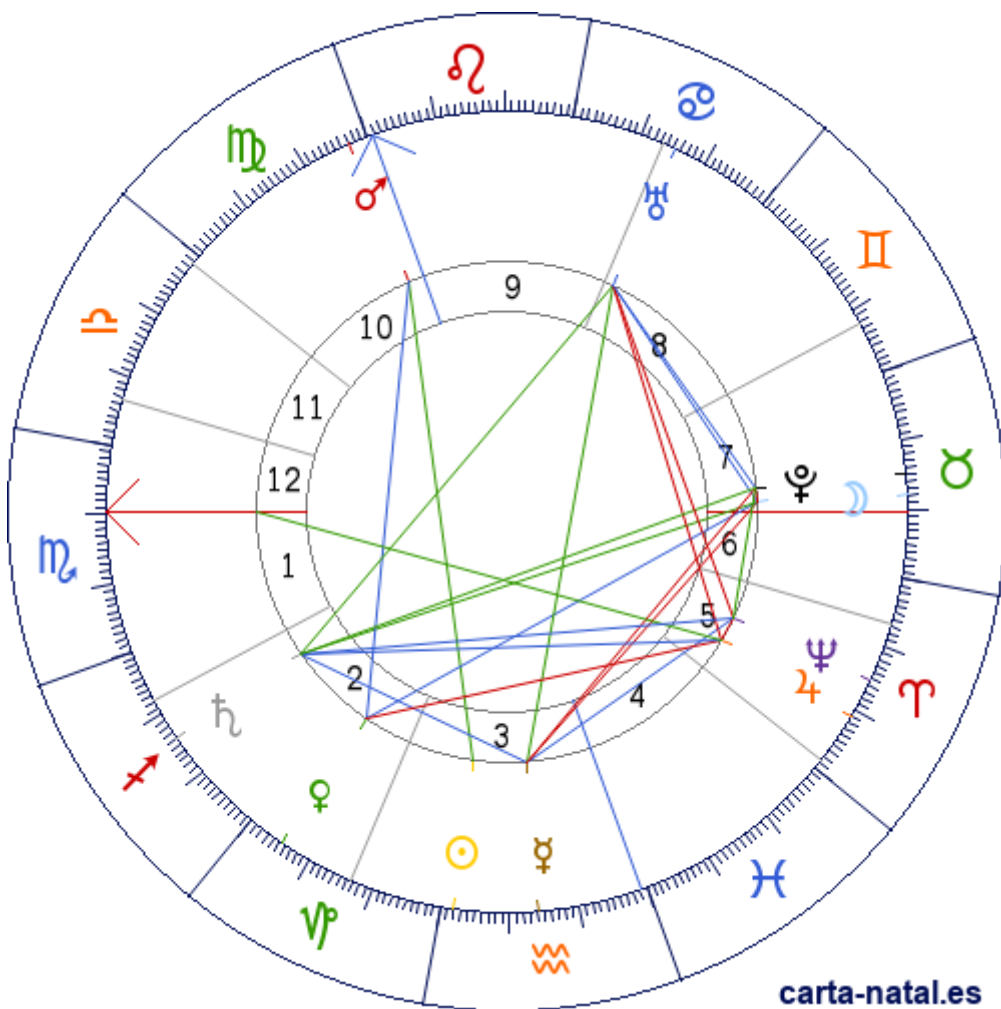

**Carta natal**

**Grigori Rasputín**

22/01/1869 02:00:00 (LMT)  
21/01/1869 21:32:49 UT GREG

57:14:25N 66:47:38E

Tropical/geocéntrico  
Carta eclíptica  
Casas: Placidus

ARMC: 151°16'40.197"

carta-natal.es

Generalidades

**Casas (Placidus)**

C 1 (AC)	♐	09°37'02"
C 2	♑	07°43'44"
C 3	♒	16°34'48"
C 4	♈	29°08'54"
C 5	♉	01°08'14"
C 6	♊	23°24'58"
C 7	♋	09°37'02"
C 8	♌	07°43'44"
C 9	♍	16°34'48"
C 10 (MC)	♎	29°08'54"
C 11	♏	01°08'14"
C 12	♐	23°24'58"

**Planetas**

☉	♎	01°58'06"	3
☾	♏	12°05'41"	7
☿	♏	14°08'31"	3
♀	♏	05°25'25"	2
♂	♎	02°48'05" <u>R</u>	10
♃	♈	08°54'01"	5
♄	♑	14°00'17"	2
♅	♏	14°41'13" <u>R</u>	8 » 9
♆	♏	14°44'15"	5
♇	♏	15°05'29" <u>E</u>	7

**Aspectos**

☉	150°	♂	0.83° (A)
☾	90°	♀	2.05° (A)
☾	120°	♀	6.67° (S)
☾	150°	♄	1.91° (A)
☾	60°	♅	2.59° (A)
☾	0°	♀	3° (A)
♀	60°	♄	0.14° (S)
♀	150°	♅	0.54° (A)
♀	60°	♆	0.6° (A)
♀	90°	♀	0.95° (A)
♀	120°	♂	2.62° (S)
♀	90°	♃	3.48° (A)
♃	120°	♄	5.1° (A)
♃	90°	♅	5.79° (A)
♃	0°	♆	5.84° (A)