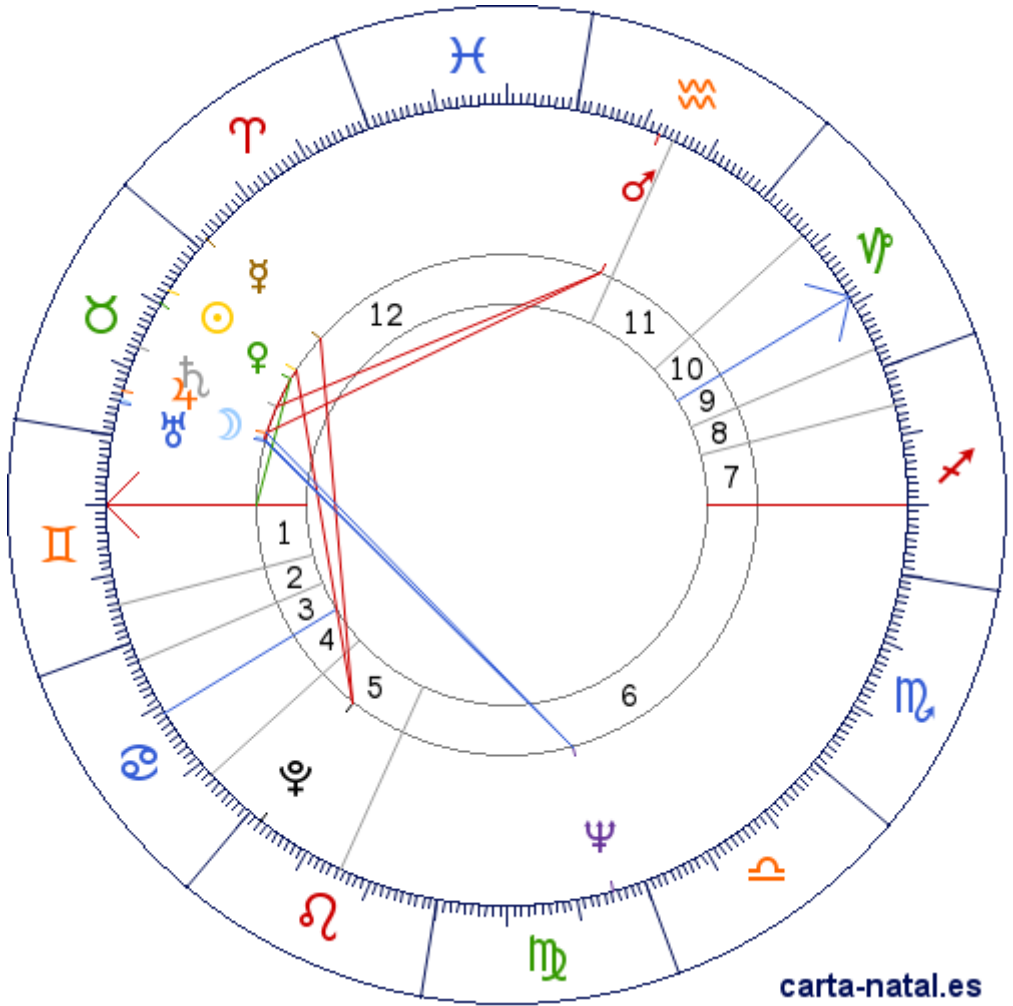

Carta natal

Ann-Margret

28/04/1941 04:30:00 (CET)
28/04/1941 03:30:00 UT

64:04:00N 14:08:00E

Tropical/geocéntrico
Carta eclíptica
Casas: Placidus

ARMC: 282°21'1.26504"

Casas (Placidus)

C 1 (AC)	♊	09°56'52"
C 2	♊	24°29'55"
C 3	♌	03°02'45"
C 4	♌	11°21'30"
C 5	♌	22°24'56"
C 6	♍	15°22'15"
C 7	♎	09°56'52"
C 8	♎	24°29'55"
C 9	♏	03°02'45"
C 10 (MC)	♏	11°21'30"
C 11	♏	22°24'56"
C 12	♐	15°22'15"

Planetas

☉	♊	07°27'16"	12
☾	♊	24°42'23"	12
♀	♋	28°20'59"	12
♀	♊	09°45'43"	12
♂	♏	17°41'43"	12
♃	♊	23°19'41"	12
♅	♊	16°37'26"	12
♁	♊	25°04'21"	12
♃	♏	25°17'36" <u>R</u>	6
♀	♍	02°4'0"	5

Aspectos

☉	0°	♀	2.31° (S)
☉	90°	♀	5.39° (S)
☾	0°	♃	1.38° (S)
☾	0°	♁	0.37° (A)
☾	120°	♃	0.59° (A)
♀	90°	♀	3.72° (A)
♀	0°	♅	6.86° (A)
♀	30°	AC	0.19° (S)
♂	90°	♃	5.63° (A)
♂	90°	♅	1.07° (S)
♃	0°	♅	6.7° (S)
♃	0°	♁	1.74° (A)
♃	120°	♃	1.97° (A)
♁	120°	♃	0.22° (A)