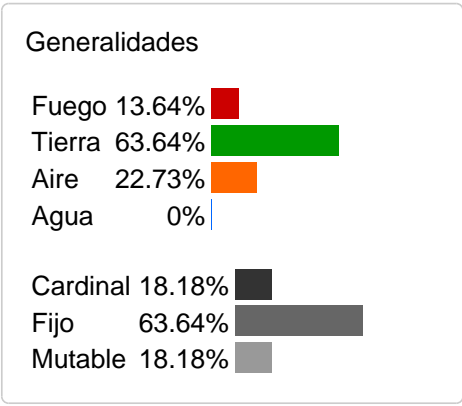

Carta natal

Ann-Margret

28/04/1941 04:30:00 (CET)
28/04/1941 03:30:00 UT

64:04:00N 14:08:00E

Tropical/geocéntrico
Carta eclíptica
Casas: Placidus

ARMC: 282°21'1.26504"

Casas (Placidus)

C 1 (AC)	♊	09°56'52"
C 2	♊	24°29'55"
C 3	♌	03°02'45"
C 4	♌	11°21'30"
C 5	♌	22°24'56"
C 6	♍	15°22'15"
C 7	♎	09°56'52"
C 8	♎	24°29'55"
C 9	♏	03°02'45"
C 10 (MC)	♏	11°21'30"
C 11	♏	22°24'56"
C 12	♐	15°22'15"

Planetas

☉	♊	07°27'16"	12
☾	♊	24°42'23"	12
♀	♋	28°20'59"	12
♀	♊	09°45'43"	12
♂	♏	17°41'43"	12
♃	♊	23°19'41"	12
♅	♊	16°37'26"	12
♁	♊	25°04'21"	12
♃	♏	25°17'36" <u>R</u>	6
♀	♍	02°4'0"	5

Aspectos

☉	0°	♀	2.31° (S)
☉	90°	♀	5.39° (S)
☾	0°	♃	1.38° (S)
☾	0°	♁	0.37° (A)
☾	120°	♃	0.59° (A)
♀	90°	♀	3.72° (A)
♀	0°	♅	6.86° (A)
♀	30°	AC	0.19° (S)
♂	90°	♃	5.63° (A)
♂	90°	♅	1.07° (S)
♃	0°	♅	6.7° (S)
♃	0°	♁	1.74° (A)
♃	120°	♃	1.97° (A)
♁	120°	♃	0.22° (A)