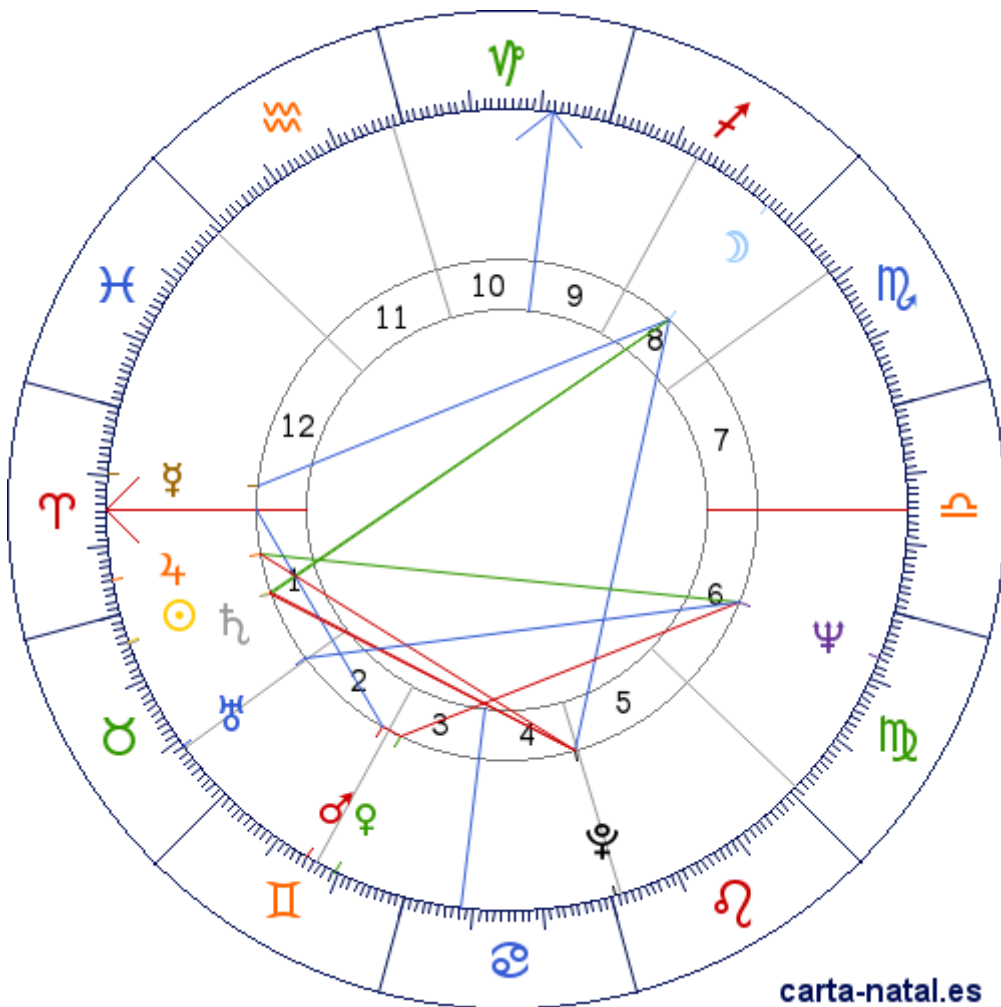

Carta natal

Sue Grafton

24/04/1940 04:10:00 (CST)
24/04/1940 10:10:00 UT

38:15:15N 85:45:34W

Tropical/geocéntrico
Carta eclíptica
Casas: Placidus

ARMC: 279°01'44.64408"

carta-natal.es

Generalidades

Casas (Placidus)

C 1 (AC)	♈	14°50'17"
C 2	♉	21°25'32"
C 3	♊	16°37'35"
C 4	♋	08°17'40"
C 5	♌	01°16'30"
C 6	♍	01°03'12"
C 7	♎	14°50'17"
C 8	♏	21°25'32"
C 9	♐	16°37'35"
C 10 (MC)	♑	08°17'40"
C 11	♒	01°16'30"
C 12	♓	01°03'12"

Planetas

☉	♉	04°04'23"	1
☾	♋	04°22'00"	8
♀	♈	09°33'15"	12
♀	♊	19°30'30"	3
♂	♊	14°55'00"	2 » 3
♃	♈	24°51'09"	1
♅	♉	04°20'07"	1
♁	♉	20°55'56"	1 » 2
♆	♏	23°08'09" ^R	6
♁	♌	00°38'28"	4 » 5

Aspectos

☉	150°	☾	0.29° (S)
☉	0°	♅	0.26° (A)
☉	90°	♁	3.43° (S)
☾	120°	♀	5.19° (A)
☾	150°	♅	0.03° (S)
☾	120°	♁	3.73° (S)
♀	0°	♂	4.59° (S)
♀	90°	♆	3.63° (A)
♂	60°	AC	0.08° (A)
♃	150°	♆	1.72° (S)
♃	90°	♁	5.79° (A)
♅	90°	♁	3.69° (S)
♁	120°	♆	2.2° (A)