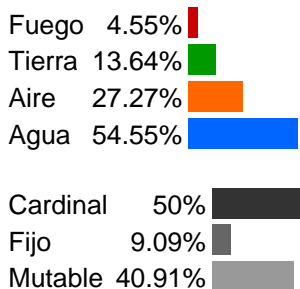

**Carta natal**

**Suzanne Cloutier**

10/07/1923 11:00:00 (EDT)  
10/07/1923 15:00:00 UT

45:24:40N 75:41:53W

Tropical/geocéntrico  
Carta eclíptica  
Casas: Placidus

ARMC: 76°48'41.00256"

carta-natal.es

Generalidades

Casas (Placidus)

C 1 (AC)	♈	20°01'20"
C 2	♉	14°08'45"
C 3	♊	13°39'16"
C 4	♋	17°52'00"
C 5	♌	22°50'50"
C 6	♍	23°55'42"
C 7	♎	20°01'20"
C 8	♏	14°08'45"
C 9	♐	13°39'16"
C 10 (MC)	♑	17°52'00"
C 11	♒	22°50'50"
C 12	♓	23°55'42"

Planetas

☉	♑	17°18'59"	10
☾	♑	07°19'16"	9
☿	♑	03°57'55"	10
♀	♑	00°31'42"	10
♂	♒	26°30'13"	11
♃	♉	09°04'33"E	2
♄	♉	13°49'12"	1 » 2
♅	♈	17°26'04"R	6 » 7
♆	♏	16°45'52"	11
♇	♑	10°53'58"	10

Aspectos

☉	90°	♄	3.5° (S)
☉	120°	♅	0.12° (A)
☉	30°	♆	0.55° (S)
☉	0°	♇	6.42° (S)
☉	30°	MC	0.55° (S)
☾	150°	♃	1.75° (A)
☾	120°	♄	6.5° (A)
♀	0°	♀	3.44° (S)
♀	120°	♃	5.11° (A)
♀	0°	♇	6.93° (A)
♃	120°	♇	1.82° (S)
♄	60°	♆	2.94° (A)
♄	90°	♇	2.92° (S)
♅	150°	♆	0.67° (A)
♅	120°	♇	6.53° (A)