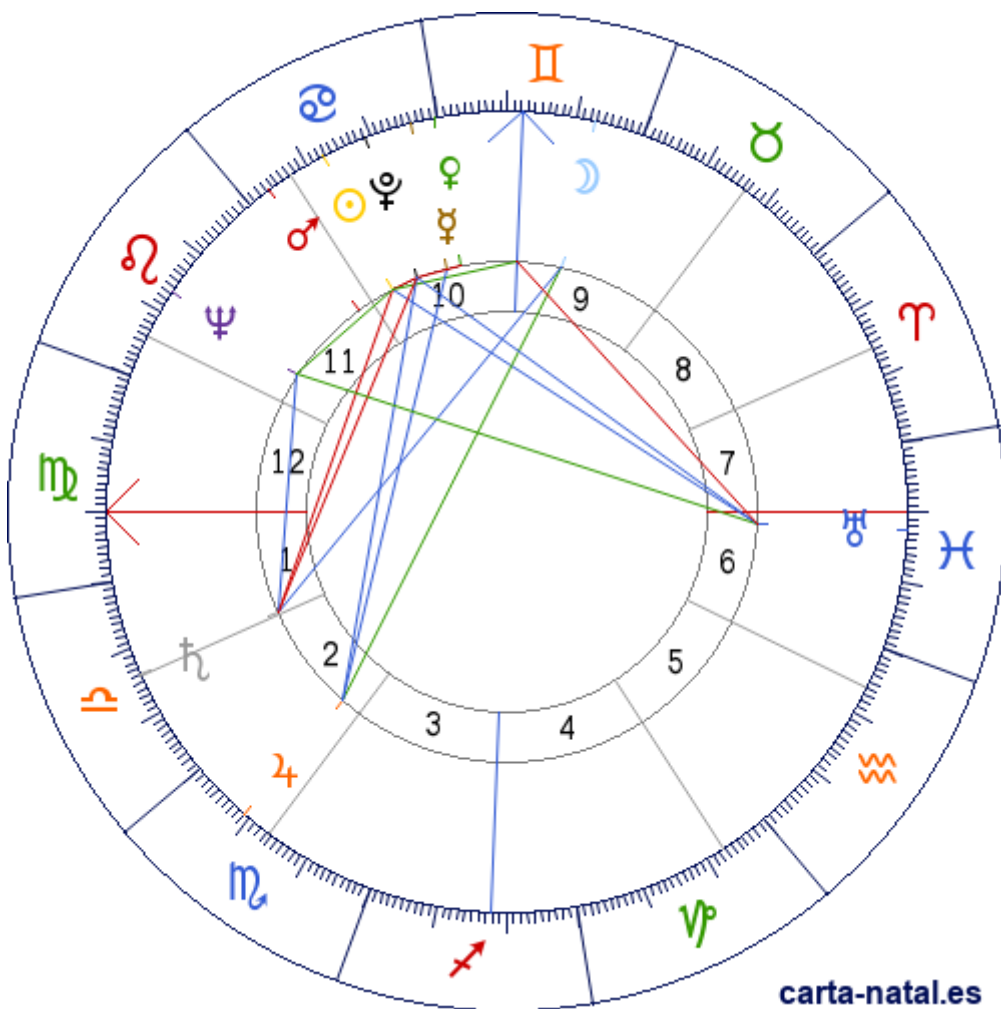

**Carta natal**

**Suzanne Cloutier**

10/07/1923 11:00:00 (EDT)  
10/07/1923 15:00:00 UT

45:24:40N 75:41:53W

Tropical/geocéntrico  
Carta eclíptica  
Casas: Placidus

ARMC: 76°48'41.00256"

carta-natal.es

Generalidades

Casas (Placidus)

C 1 (AC)	♈	20°01'20"
C 2	♉	14°08'45"
C 3	♊	13°39'16"
C 4	♋	17°52'00"
C 5	♌	22°50'50"
C 6	♍	23°55'42"
C 7	♎	20°01'20"
C 8	♏	14°08'45"
C 9	♐	13°39'16"
C 10 (MC)	♑	17°52'00"
C 11	♒	22°50'50"
C 12	♓	23°55'42"

Planetas

☉	♑	17°18'59"	10
☾	♑	07°19'16"	9
☿	♑	03°57'55"	10
♀	♑	00°31'42"	10
♂	♒	26°30'13"	11
♃	♉	09°04'33"E	2
♄	♉	13°49'12"	1 » 2
♅	♈	17°26'04"R	6 » 7
♆	♏	16°45'52"	11
♇	♑	10°53'58"	10

Aspectos

☉	90°	♄	3.5° (S)
☉	120°	♅	0.12° (A)
☉	30°	♆	0.55° (S)
☉	0°	♇	6.42° (S)
☉	30°	MC	0.55° (S)
☾	150°	♃	1.75° (A)
☾	120°	♄	6.5° (A)
♀	0°	♀	3.44° (S)
♀	120°	♃	5.11° (A)
♀	0°	♇	6.93° (A)
♃	120°	♇	1.82° (S)
♄	60°	♆	2.94° (A)
♄	90°	♇	2.92° (S)
♅	150°	♆	0.67° (A)
♅	120°	♇	6.53° (A)