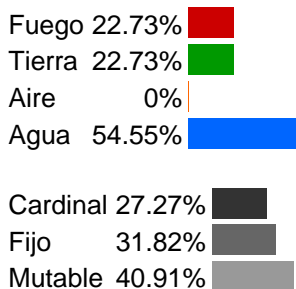

Carta natal

Mario Soares

07/12/1924 18:30:00 (WET)

07/12/1924 18:30:00 UT

38:43:00N 09:08:00W

Tropical/geocéntrico

Carta eclíptica

Casas: Placidus

ARMC: 344°36'42.36408"

carta-natal.es

Generalidades

Casas (Placidus)

C 1 (AC)	♈	04°28'44"
C 2	♈	24°44'55"
C 3	♉	16°32'59"
C 4	♊	13°18'03"
C 5	♋	17°53'41"
C 6	♌	28°00'16"
C 7	♍	04°28'44"
C 8	♍	24°44'55"
C 9	♎	16°32'59"
C 10 (MC)	♏	13°18'03"
C 11	♐	17°53'41"
C 12	♑	28°00'16"

Planetas

☉	♊	15°24'25"	6
☾	♏	06°36'54"	11
☿	♍	05°59'10"	7
♀	♌	12°36'59"	5
♂	♏	23°08'43"	10
♃	♊	27°36'30"	6
♄	♌	09°46'22"	5
♅	♏	17°38'28"	10
♆	♏	22°32'53" <u>R</u>	3
♇	♈	13°01'07" <u>R</u>	1

Aspectos

☉	90°	♊	2.23° (A)
☾	120°	♀	0.63° (S)
☾	180°	♀	6° (A)
☾	180°	♄	3.16° (A)
♀	60°	♄	3.79° (A)
♀	180°	♁	7.03° (A)
♀	180°	AC	1.51° (A)
♀	0°	♄	2.84° (S)
♀	120°	♊	5.02° (A)
♀	120°	♁	0.4° (A)
♀	120°	MC	0.68° (S)
♂	90°	♃	4.46° (A)
♂	0°	♊	5.5° (S)
♂	150°	♆	0.6° (S)
♃	120°	♆	5.06° (S)