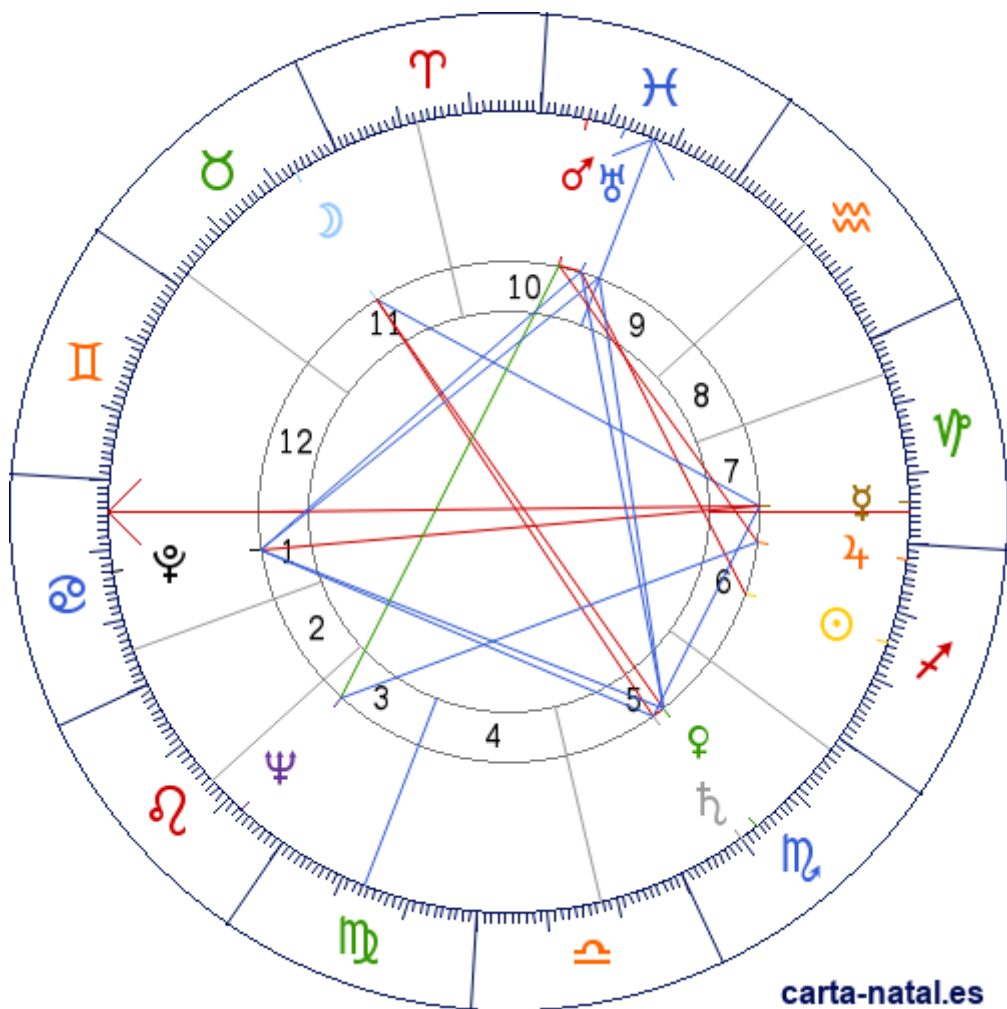

Carta natal

Mario Soares

07/12/1924 18:30:00 (WET)

07/12/1924 18:30:00 UT

38:43:00N 09:08:00W

Tropical/geocéntrico

Carta eclíptica

Casas: Placidus

ARMC: 344°36'42.36408"

carta-natal.es

Generalidades

Casas (Placidus)

C 1 (AC)	♈	04°28'44"
C 2	♈	24°44'55"
C 3	♉	16°32'59"
C 4	♊	13°18'03"
C 5	♋	17°53'41"
C 6	♌	28°00'16"
C 7	♍	04°28'44"
C 8	♍	24°44'55"
C 9	♎	16°32'59"
C 10 (MC)	♏	13°18'03"
C 11	♐	17°53'41"
C 12	♑	28°00'16"

Planetas

☉	♊	15°24'25"	6
☾	♏	06°36'54"	11
☿	♍	05°59'10"	7
♀	♌	12°36'59"	5
♂	♏	23°08'43"	10
♃	♊	27°36'30"	6
♄	♌	09°46'22"	5
♅	♏	17°38'28"	10
♆	♏	22°32'53" <u>R</u>	3
♇	♈	13°01'07" <u>R</u>	1

Aspectos

☉	90°	♊	2.23° (A)
☾	120°	♀	0.63° (S)
☾	180°	♀	6° (A)
☾	180°	♄	3.16° (A)
♀	60°	♄	3.79° (A)
♀	180°	♁	7.03° (A)
♀	180°	AC	1.51° (A)
♀	0°	♄	2.84° (S)
♀	120°	♊	5.02° (A)
♀	120°	♁	0.4° (A)
♀	120°	MC	0.68° (S)
♂	90°	♃	4.46° (A)
♂	0°	♊	5.5° (S)
♂	150°	♆	0.6° (S)
♃	120°	♆	5.06° (S)

♃	120°	♀	3.25° (A)
♅	120°	♀	4.62° (S)
♀	120°	MC	0.28° (S)