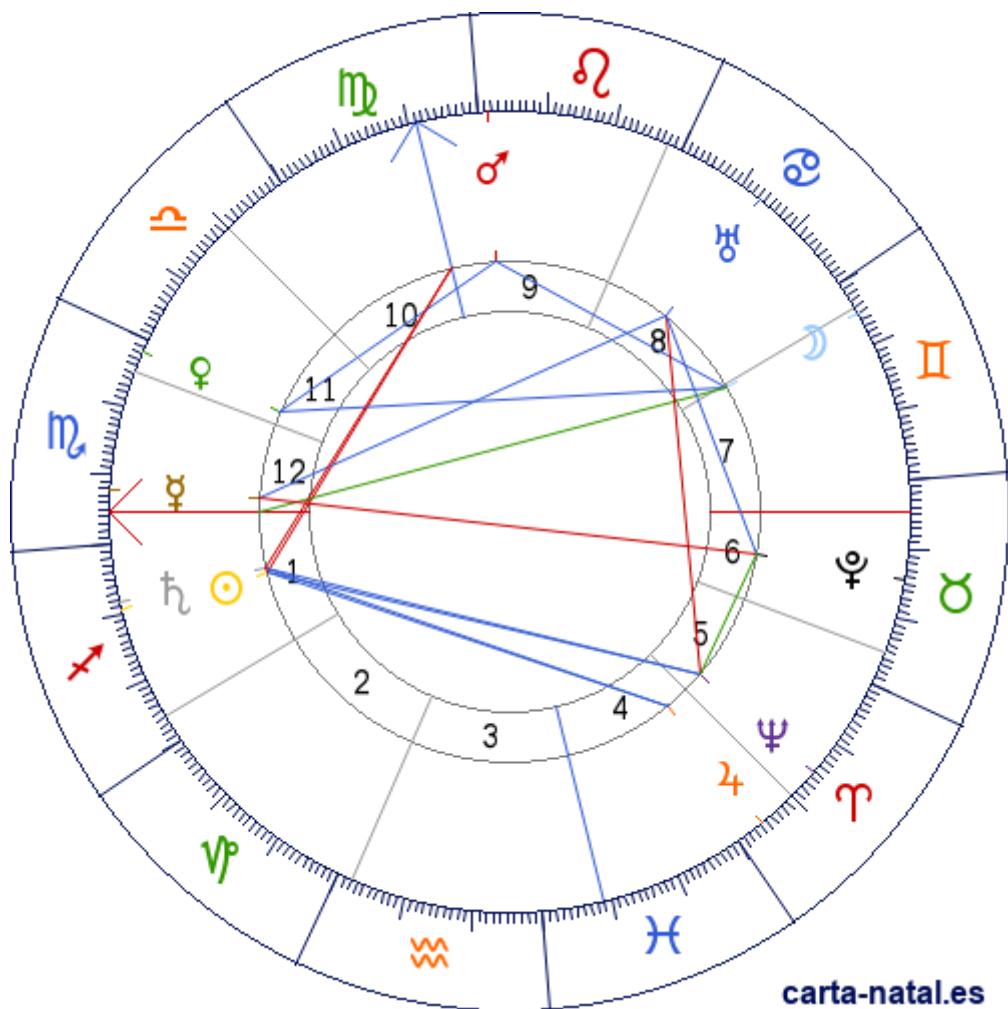

**Carta natal**

**Eloy Gonzalo**

01/12/1868 06:00:00 (LMT)

01/12/1868 06:13:00 UT

40:49:00N 03:15:00W

Tropical/geocéntrico

Carta eclíptica

Casas: Placidus

ARMC: 160°22'54.48504"

Generalidades

Fuego 36.36%

Tierra 13.64%

Aire 13.64%

Agua 36.36%

Cardinal 13.64%

Fijo 45.45%

Mutable 40.91%

**Casas (Placidus)**

C 1 (AC) ♎ 25°19'09"

C 2 ♂ 26°06'09"

C 3 ♋ 02°06'44"

C 4 ♌ 08°46'0"

C 5 ♍ 10°02'53"

C 6 ♎ 04°53'44"

♀ ♎ 15°38'19"R 6

**Aspectos**

♁ 120° ♃ 5.09° (S)

♁ 0° ♁ 1.04° (S)

♁ 120° ♃ 5.29° (A)

♁ 90° MC 0.63° (A)

♁ 120° ♀ 6.67° (A)

♁ 60° ♂ 3.34° (A)