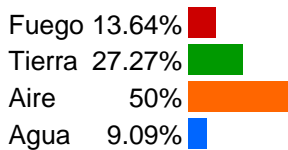

Generalidades

Casas (Placidus)

C 1 (AC)	♈	05°46'48"
C 2	♌	05°10'17"
C 3	♍	04°15'03"
C 4	♎	04°04'09"
C 5	♏	05°15'36"
C 6	♐	06°33'50"
C 7	♑	05°46'48"
C 8	♒	05°10'17"
C 9	♓	04°15'03"
C 10 (MC)	♈	04°04'09"
C 11	♉	05°15'36"
C 12	♊	06°33'50"

Planetas

☉	♌	28°28'43"	8
☾	♌	24°25'03"	2
♀	♍	10°11'26"	9
♀	♈	08°25'20"	10
♂	♌	16°34'02"<u>R</u>	2
♃	♏	10°10'19"	5
♃	♑	25°55'17"	7
♃	♑	26°46'37"	7
♃	♌	18°37'59"<u>R</u>	2
♃	♌	12°26'58"<u>R</u>	2

Aspectos

☉	180°	☾	4.06° (A)
☾	0°	♂	7.85° (S)
☾	150°	♃	1.5° (A)
☾	0°	♃	5.78° (S)
♀	120°	♃	0.02° (S)
♀	150°	♃	1.75° (A)
♀	120°	♀	4.03° (A)
♂	0°	♃	2.07° (S)
♂	0°	♀	4.12° (A)
♃	90°	♀	2.28° (A)
♃	0°	♃	0.86° (A)
♃	0°	♀	6.18° (A)