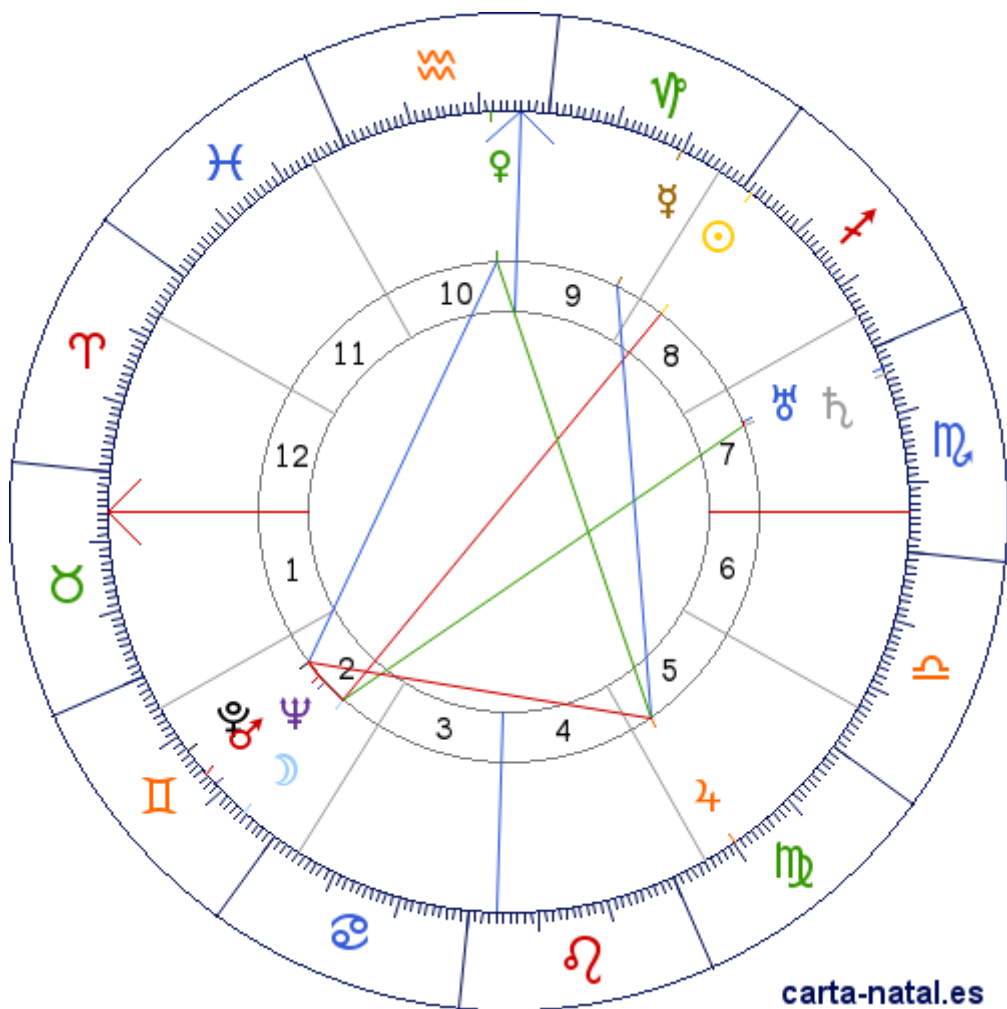

**Carta natal**

**Alberto Freundt Rosell**

19/12/1896 14:30:00 (LMT)

19/12/1896 19:38:07 UT

12:02:35S 77:01:42W

Tropical/geocéntrico

Carta eclíptica

Casas: Placidus

ARMC: 306°23'48.37236"

carta-natal.es

Generalidades

**Casas (Placidus)**

C 1 (AC)	♈	05°46'48"
C 2	♌	05°10'17"
C 3	♍	04°15'03"
C 4	♎	04°04'09"
C 5	♏	05°15'36"
C 6	♐	06°33'50"
C 7	♑	05°46'48"
C 8	♒	05°10'17"
C 9	♓	04°15'03"
C 10 (MC)	♈	04°04'09"
C 11	♉	05°15'36"
C 12	♊	06°33'50"

**Planetas**

☉	♌	28°28'43"	8
☾	♌	24°25'03"	2
♀	♍	10°11'26"	9
♀	♈	08°25'20"	10
♂	♌	16°34'02" <u>R</u>	2
♃	♏	10°10'19"	5
♃	♑	25°55'17"	7
♃	♑	26°46'37"	7
♃	♌	18°37'59" <u>R</u>	2
♃	♌	12°26'58" <u>R</u>	2

**Aspectos**