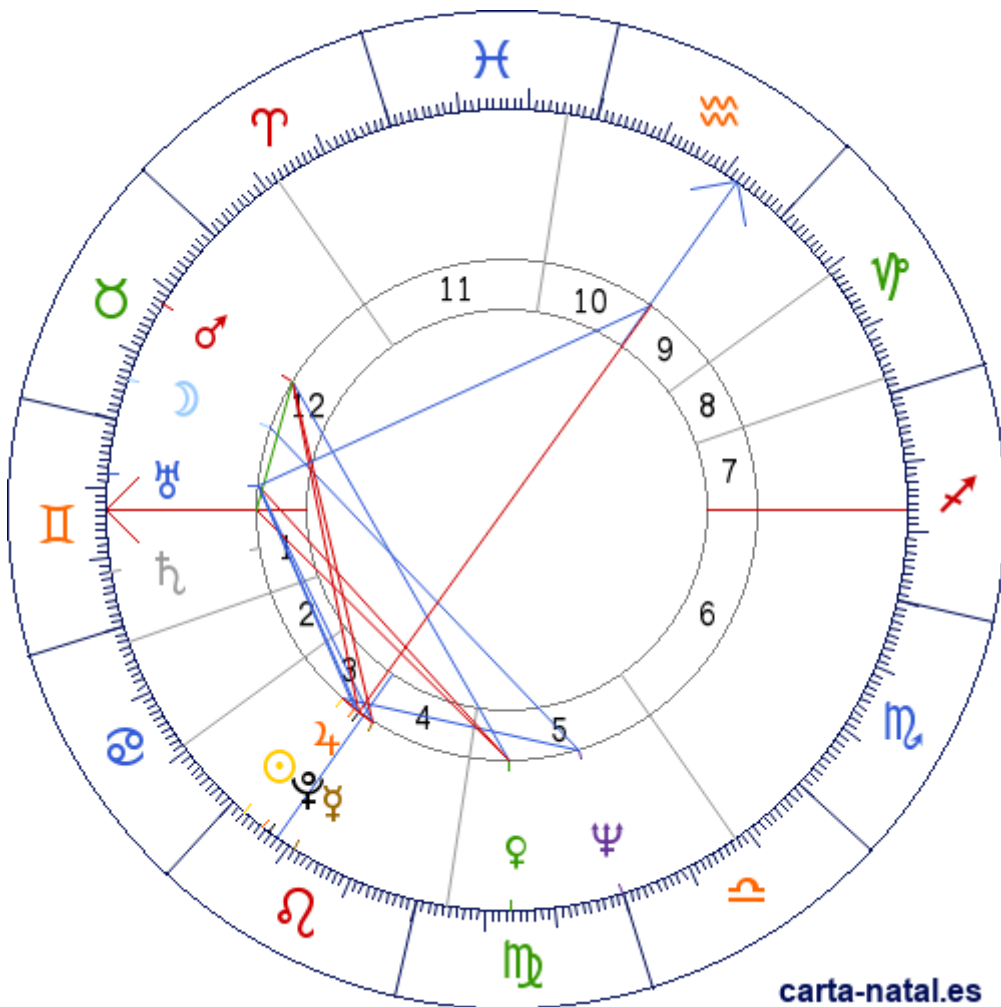

Carta natal

Mick Jagger

26/07/1943 02:30:00 (BDST)
26/07/1943 00:30:00 UT

51:26:37N 00:13:11E

Tropical/geocéntrico
Carta eclíptica
Casas: Placidus

ARMC: 310°33'22.21452"

carta-natal.es

Generalidades

Casas (Placidus)

C 1 (AC)	♈	13°04'24"
C 2	♉	02°18'02"
C 3	♊	19°10'03"
C 4	♋	08°08'11"
C 5	♌	04°29'17"
C 6	♍	17°51'53"
C 7	♎	13°04'24"
C 8	♏	02°18'02"
C 9	♐	19°10'03"
C 10 (MC)	♑	08°08'11"
C 11	♒	04°29'17"
C 12	♓	17°51'53"

Planetas

☉	♈	02°09'58"	3
☾	♊	23°57'56"	12
☿	♈	10°54'36"	4
♀	♌	13°34'08"	5
♂	♈	12°12'26"	12
♃	♈	05°29'03"	3 » 4
♄	♈	21°57'41"	1
♅	♈	07°47'30"	12
♆	♌	29°48'36"	5
♇	♈	06°42'01"	3 » 4

Aspectos

☉	0°	♃	3.32° (A)
☉	60°	♆	2.36° (S)
☉	0°	♀	4.53° (A)
☾	120°	♆	5.84° (A)
♀	90°	♂	1.3° (A)
♀	0°	♃	5.43° (S)
♀	60°	♅	3.12° (S)
♀	0°	♀	4.21° (S)
♀	120°	♂	1.36° (A)
♀	90°	♅	5.78° (S)
♀	90°	AC	0.5° (A)
♂	90°	♀	5.51° (S)
♂	30°	AC	0.87° (S)
♃	60°	♅	2.31° (A)
♃	0°	♀	1.22° (A)