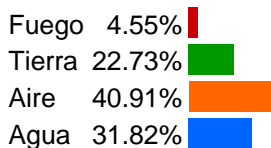

**Carta natal**

**Robert Bresson**

25/09/1901 13:36:00 (PMT)  
25/09/1901 13:26:39 UT

45:50:27N 02:49:09E

Tropical/geocéntrico  
Carta eclíptica  
Casas: Placidus

ARMC: 208°08'59.90568"

carta-natal.es

Generalidades

**Casas (Placidus)**

C 1 (AC)	♍	01°29'40"
C 2	♎	13°39'28"
C 3	♏	27°37'51"
C 4	♐	00°15'10"
C 5	♑	23°43'42"
C 6	♒	12°53'09"
C 7	♓	01°29'40"
C 8	♈	13°39'28"
C 9	♉	27°37'51"
C 10 (MC)	♊	00°15'10"
C 11	♋	23°43'42"
C 12	♌	12°53'09"