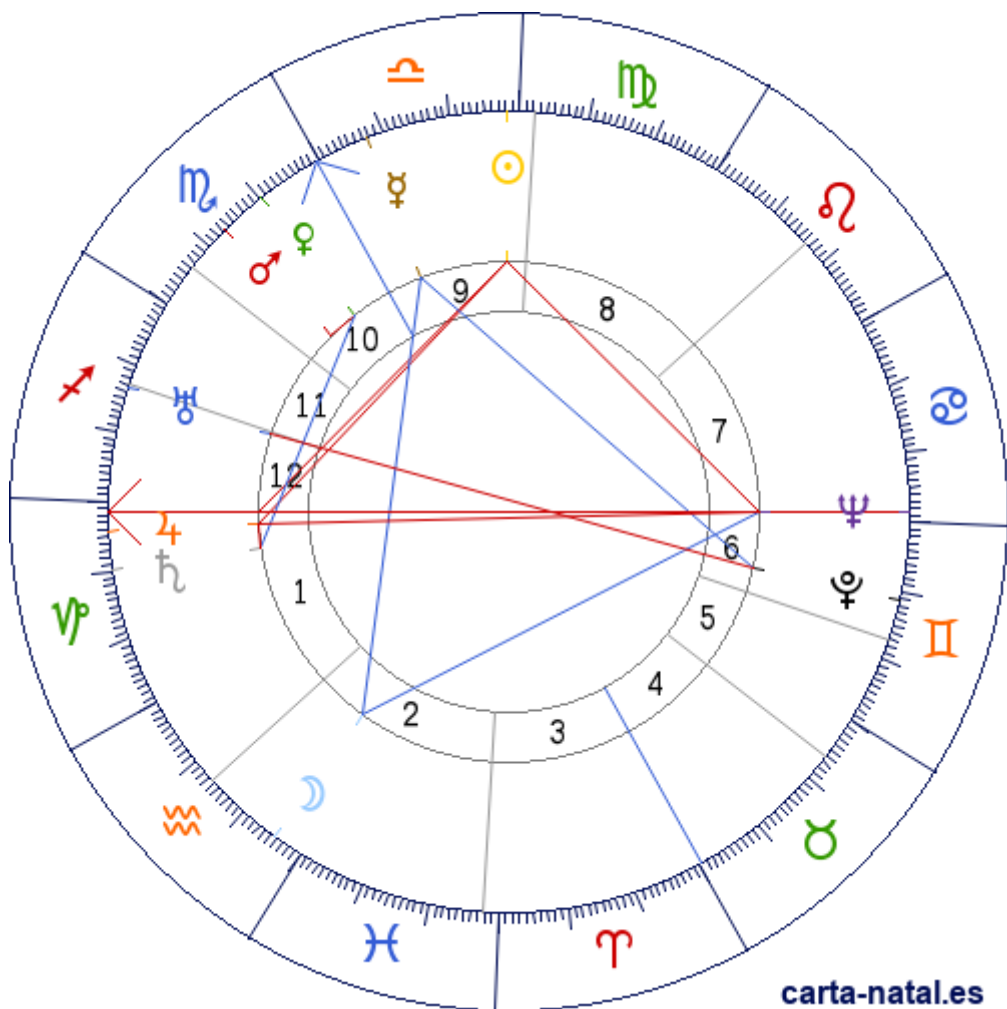

**Carta natal**

**Robert Bresson**

25/09/1901 13:36:00 (PMT)  
25/09/1901 13:26:39 UT

45:50:27N 02:49:09E

Tropical/geocéntrico  
Carta eclíptica  
Casas: Placidus

ARMC: 208°08'59.90568"

carta-natal.es

Generalidades

**Casas (Placidus)**

C 1 (AC)	♍	01°29'40"
C 2	♎	13°39'28"
C 3	♏	27°37'51"
C 4	♐	00°15'10"
C 5	♑	23°43'42"
C 6	♒	12°53'09"
C 7	♓	01°29'40"
C 8	♈	13°39'28"
C 9	♉	27°37'51"
C 10 (MC)	♊	00°15'10"
C 11	♋	23°43'42"
C 12	♌	12°53'09"

**Planetas**

☉	♋	01°46'03"	9
☾	♋	25°45'14"	2
☿	♋	22°13'27"	9
♀	♋	09°38'02"	10
♂	♋	16°40'31"	10
♃	♋	04°14'58"	1
♄	♋	09°53'05"	1
♅	♋	13°22'05"	12
♆	♋	01°28'0"	6 » 7
♇	♋	18°41'15"E	6

**Aspectos**

☉	90°	♄	2.48° (A)
☉	90°	♅	0.3° (S)
☉	90°	AC	0.27° (A)
☾	120°	♀	3.53° (S)
☾	120°	♅	5.71° (A)
♀	120°	♆	3.54° (S)
♀	0°	♂	7.04° (A)
♀	60°	♄	0.25° (A)
♄	0°	♄	5.64° (A)
♄	180°	♅	2.78° (S)
♅	180°	♆	5.32° (A)
♅	180°	AC	0.03° (S)